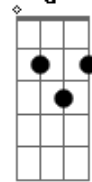

Maiara e Maraisa - Ponta Solta

tom:
Capostraste na 1ª casa
Intro: Am

Am
Ela me bloqueia nas suas redes sociais
Mas na sua cabeça ela não manda
De vez em quando, nos seus sonhos
Eu apareço de pijama
Aí se revira na cama, né?

C G
Mesmo de longe você sabe da minha vida toda
C Dm
Cê tá em outra, mas eu sou sua ponta solta
F
Melhor ela não vacilar
Porque na primeira brecha eu vou entrar
Am
Eu sou o vento que balança o seu namoro
F
Eu acho certo mesmo ela ficar de olho
C
Sou bem pior que pedra no sapato
G E
Eu sou amor mal resolvido, eu sou seu ponto fraco

Acordes

© ukulele-chords.com

© ukulele-chords.com

© ukulele-chords.com

G

© ukulele-chords.com

© ukulele-chords.com

© ukulele-chords.com

© ukulele-chords.com

© ukulele-chords.com