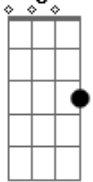

Maiara e Maraisa - Ponta Solta

tom:
Capostraste na 1ª casa
Intro: Am

Am
Ela me bloqueia nas suas redes sociais
Mas na sua cabeça ela não manda
De vez em quando, nos seus sonhos
Eu apareço de pijama
Aí se revira na cama, né?

C G
Mesmo de longe você sabe da minha vida toda
C Dm
Cê tá em outra, mas eu sou sua ponta solta
F
Melhor ela não vacilar
Porque na primeira brecha eu vou entrar
Am
Eu sou o vento que balança o seu namoro
F
Eu acho certo mesmo ela ficar de olho
C
Sou bem pior que pedra no sapato
G E
Eu sou amor mal resolvido, eu sou seu ponto fraco

Acordes

© ukulele-chords.com

C

© ukulele-chords.com

© ukulele-chords.com

© ukulele-chords.com

© ukulele-chords.com

© ukulele-chords.com

© ukulele-chords.com

© ukulele-chords.com