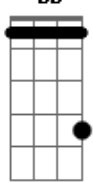

Maiara e Maraisa - Ponta Solta

tom:
Capostraste na 1ª casa
Intro: Am

Am
Ela me bloqueia nas suas redes sociais
Mas na sua cabeça ela não manda
De vez em quando, nos seus sonhos
Eu apareço de pijama
Aí se revira na cama, né?

C G
Mesmo de longe você sabe da minha vida toda
C Dm
Cê tá em outra, mas eu sou sua ponta solta
F
Melhor ela não vacilar
Porque na primeira brecha eu vou entrar
Am
Eu sou o vento que balança o seu namoro
F
Eu acho certo mesmo ela ficar de olho
C
Sou bem pior que pedra no sapato
G E
Eu sou amor mal resolvido, eu sou seu ponto fraco

Acordes

Db