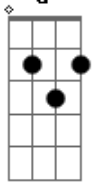

# Maiara e Maraisa - Ponta Solta

tom:  
 Capostrate na 1ª casa  
 Intro: **Am7**

**Am7**  
 Ela me bloqueia nas suas redes sociais  
**G**  
 Mas na sua cabeça ela não manda  
**F**  
 De vez em quando, nos seus sonhos  
**Am7**  
 Eu apareço de pijama  
**G7**  
 Aí se revira na cama, né?

**C** Mesmo de longe você sabe da minha vida toda **G**  
**Dm**  
 Cê tá em outra, mas eu sou sua ponta solta  
**F**  
 Melhor ela não vacilar  
 Porque na primeira brecha eu vou entrar  
**Am7**  
 Eu sou o vento que balança o seu namoro  
**F**  
 Eu acho certo mesmo ela ficar de olho  
**C**  
 Sou bem pior que pedra no sapato  
**G**  
 Eu sou amor mal resolvido, eu sou seu ponto fraco **E**

## Acordes

**Db**

© ukulele-chords.com

**C**

© ukulele-chords.com

**Am7**

© ukulele-chords.com

**G**