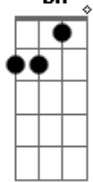

Maiara e Maraisa - Ponta Solta

tom:
Db (forma dos acordes no tom de C)
Capotraste na 1ª casa
Intro: Am7

Am7
Ela me bloqueia nas suas redes sociais
Mas na sua cabeça ela não manda
De vez em quando, nos seus sonhos
Eu apareço de pijama
Aí se revira na cama, né?

C G
Mesmo de longe você sabe da minha vida toda
C Dm
Cê tá em outra, mas eu sou sua ponta solta
F
Melhor ela não vacilar
Porque na primeira brecha eu vou entrar
Am7
Eu sou o vento que balança o seu namoro
F
Eu acho certo mesmo ela ficar de olho
C
Sou bem pior que pedra no sapato
G E
Eu sou amor mal resolvido, eu sou seu ponto fraco

Acordes

© ukulele-chords.com

© ukulele-chords.com

© ukulele-chords.com

© ukulele-chords.com

© ukulele-chords.com

© ukulele-chords.com

Dm

© ukulele-chords.com

© ukulele-chords.com