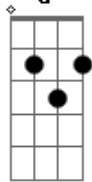

Maiara e Maraisa - Ponta Solta

tom:
Db (forma dos acordes no tom de C)
Capotraste na 1ª casa
Intro: Am7

Am7
Ela me bloqueia nas suas redes sociais
Mas na sua cabeça ela não manda
De vez em quando, nos seus sonhos
Eu apareço de pijama
Aí se revira na cama, né?

C G
Mesmo de longe você sabe da minha vida toda
C Dm
Cê tá em outra, mas eu sou sua ponta solta
F
Melhor ela não vacilar
Porque na primeira brecha eu vou entrar
Am7
Eu sou o vento que balança o seu namoro
F
Eu acho certo mesmo ela ficar de olho
C
Sou bem pior que pedra no sapato
G E
Eu sou amor mal resolvido, eu sou seu ponto fraco

Acordes

© ukulele-chords.com

© ukulele-chords.com

© ukulele-chords.com

G

© ukulele-chords.com

© ukulele-chords.com

© ukulele-chords.com

© ukulele-chords.com

© ukulele-chords.com