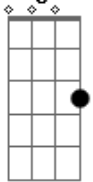

Maiara e Maraisa - Ponta Solta

tom:
Db (forma dos acordes no tom de C)
Capostrate na 1ª casa
Intro: Am7

Am7
Ela me bloqueia nas suas redes sociais
Mas na sua cabeça ela não manda
De vez em quando, nos seus sonhos
Eu apareço de pijama
Aí se revira na cama, né?

C G
Mesmo de longe você sabe da minha vida toda
C Dm
Cê tá em outra, mas eu sou sua ponta solta
F
Melhor ela não vacilar
Porque na primeira brecha eu vou entrar
Am7
Eu sou o vento que balança o seu namoro
F
Eu acho certo mesmo ela ficar de olho
C
Sou bem pior que pedra no sapato
G E
Eu sou amor mal resolvido, eu sou seu ponto fraco

Acordes

© ukulele-chords.com

C

© ukulele-chords.com

© ukulele-chords.com

© ukulele-chords.com

© ukulele-chords.com

© ukulele-chords.com

© ukulele-chords.com

© ukulele-chords.com