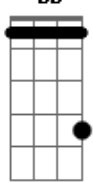

Maiara e Maraisa - Ponta Solta

tom:
Db (forma dos acordes no tom de C)
Capotraste na 1ª casa
Intro: Am7

Am7
Ela me bloqueia nas suas redes sociais
Mas na sua cabeça ela não manda
De vez em quando, nos seus sonhos
Eu apareço de pijama
Aí se revira na cama, né?

C G
Mesmo de longe você sabe da minha vida toda
C Dm
Cê tá em outra, mas eu sou sua ponta solta
F
Melhor ela não vacilar
Porque na primeira brecha eu vou entrar
Am7
Eu sou o vento que balança o seu namoro
F
Eu acho certo mesmo ela ficar de olho
C
Sou bem pior que pedra no sapato
G E
Eu sou amor mal resolvido, eu sou seu ponto fraco

Acordes

Db