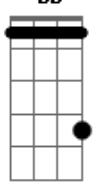

Maiara e Maraisa - Ponta Solta

tom:
Db (forma dos acordes no tom de C)
Capostrate na 1ª casa
Intro: Am7

Am7
Ela me bloqueia nas suas redes sociais
Mas na sua cabeça ela não manda
De vez em quando, nos seus sonhos
Eu apareço de pijama
Aí se revira na cama, né?

C G
Mesmo de longe você sabe da minha vida toda
C Dm
Cê tá em outra, mas eu sou sua ponta solta
F
Melhor ela não vacilar
Porque na primeira brecha eu vou entrar
Am7
Eu sou o vento que balança o seu namoro
F
Eu acho certo mesmo ela ficar de olho
C
Sou bem pior que pedra no sapato
G E
Eu sou amor mal resolvido, eu sou seu ponto fraco

Acordes

Db