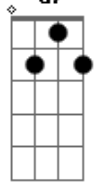

Maiara e Maraisa - Ponta Solta

tom:
Db (forma dos acordes no tom de C)
Capostrate na 1ª casa
Intro: Am7

Am7
Ela me bloqueia nas suas redes sociais
Mas na sua cabeça ela não manda
De vez em quando, nos seus sonhos
Eu apareço de pijama
Aí se revira na cama, né?

C G
Mesmo de longe você sabe da minha vida toda
C Dm
Cê tá em outra, mas eu sou sua ponta solta
F
Melhor ela não vacilar
Porque na primeira brecha eu vou entrar
Am7
Eu sou o vento que balança o seu namoro
F
Eu acho certo mesmo ela ficar de olho
C
Sou bem pior que pedra no sapato
G E
Eu sou amor mal resolvido, eu sou seu ponto fraco

Acordes

© ukulele-chords.com

© ukulele-chords.com

© ukulele-chords.com

© ukulele-chords.com

© ukulele-chords.com

G7

© ukulele-chords.com

© ukulele-chords.com

© ukulele-chords.com