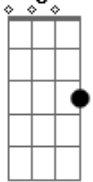

Maiara e Maraisa - Ponta Solta

tom:
Db (forma dos acordes no tom de C)
Capotraste na 1ª casa
Intro: Am7

Am7
Ela me bloqueia nas suas redes sociais
Mas na sua cabeça ela não manda
De vez em quando, nos seus sonhos
Eu apareço de pijama
Aí se revira na cama, né?

C G
Mesmo de longe você sabe da minha vida toda
C Dm
Cê tá em outra, mas eu sou sua ponta solta
F
Melhor ela não vacilar
Porque na primeira brecha eu vou entrar
Am7
Eu sou o vento que balança o seu namoro
F
Eu acho certo mesmo ela ficar de olho
C
Sou bem pior que pedra no sapato
G E
Eu sou amor mal resolvido, eu sou seu ponto fraco

Acordes

© ukulele-chords.com

C

© ukulele-chords.com

© ukulele-chords.com

© ukulele-chords.com

© ukulele-chords.com

© ukulele-chords.com

© ukulele-chords.com

© ukulele-chords.com