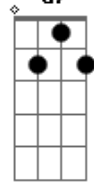

Maiara e Maraisa - Ponta Solta

tom:
Db (forma dos acordes no tom de C)
Capostrate na 1ª casa
Intro: Am7

Am7
Ela me bloqueia nas suas redes sociais
Mas na sua cabeça ela não manda
De vez em quando, nos seus sonhos
Eu apareço de pijama
Aí se revira na cama, né?

C G
Mesmo de longe você sabe da minha vida toda
C Dm
Cê tá em outra, mas eu sou sua ponta solta
F
Melhor ela não vacilar
Porque na primeira brecha eu vou entrar
Am7
Eu sou o vento que balança o seu namoro
F
Eu acho certo mesmo ela ficar de olho
C
Sou bem pior que pedra no sapato
G E
Eu sou amor mal resolvido, eu sou seu ponto fraco

Acordes

© ukulele-chords.com

© ukulele-chords.com

© ukulele-chords.com

© ukulele-chords.com

© ukulele-chords.com

G7

© ukulele-chords.com

© ukulele-chords.com

© ukulele-chords.com