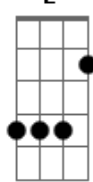

Maiara e Maraisa - Ponta Solta

tom:
Db (forma dos acordes no tom de C)
Capostrate na 1ª casa
Intro: Am7

Am7
Ela me bloqueia nas suas redes sociais
Mas na sua cabeça ela não manda
De vez em quando, nos seus sonhos
Eu apareço de pijama
Aí se revira na cama, né?

C G
Mesmo de longe você sabe da minha vida toda
C Dm
Cê tá em outra, mas eu sou sua ponta solta
F
Melhor ela não vacilar
Porque na primeira brecha eu vou entrar
Am7
Eu sou o vento que balança o seu namoro
F
Eu acho certo mesmo ela ficar de olho
C
Sou bem pior que pedra no sapato
G E
Eu sou amor mal resolvido, eu sou seu ponto fraco

Acordes

© ukulele-chords.com

© ukulele-chords.com

© ukulele-chords.com

© ukulele-chords.com

© ukulele-chords.com

© ukulele-chords.com

© ukulele-chords.com

E

© ukulele-chords.com