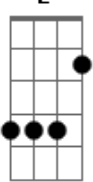

# Maiara e Maraisa - Ponta Solta

tom:  
 Capostrate na 1ª casa  
 Intro: **Am7**

**Am7**  
 Ela me bloqueia nas suas redes sociais  
**G**  
 Mas na sua cabeça ela não manda  
**F**  
 De vez em quando, nos seus sonhos  
**Am7**  
 Eu apareço de pijama  
**G7**  
 Aí se revira na cama, né?

**C** Mesmo de longe você sabe da minha vida toda **G**  
**Dm**  
 Cê tá em outra, mas eu sou sua ponta solta  
**F**  
 Melhor ela não vacilar  
 Porque na primeira brecha eu vou entrar  
**Am7**  
 Eu sou o vento que balança o seu namoro  
**F**  
 Eu acho certo mesmo ela ficar de olho  
**C**  
 Sou bem pior que pedra no sapato  
**G**  
 Eu sou amor mal resolvido, eu sou seu ponto fraco **E**

© ukulele-chords.com

**F**

© ukulele-chords.com

**G7**

© ukulele-chords.com

**Dm**

© ukulele-chords.com

**E**