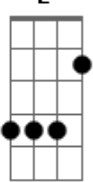

Maiara e Maraisa - Ponta Solta

tom:
Db (forma dos acordes no tom de C)
Capostrate na 1ª casa
Intro: Am7

Am7
Ela me bloqueia nas suas redes sociais
Mas na sua cabeça ela não manda
De vez em quando, nos seus sonhos
Eu apareço de pijama
Aí se revira na cama, né?

C G
Mesmo de longe você sabe da minha vida toda
C Dm
Cê tá em outra, mas eu sou sua ponta solta
F
Melhor ela não vacilar
Porque na primeira brecha eu vou entrar
Am7
Eu sou o vento que balança o seu namoro
F
Eu acho certo mesmo ela ficar de olho
C
Sou bem pior que pedra no sapato
G E
Eu sou amor mal resolvido, eu sou seu ponto fraco

Acordes

© ukulele-chords.com

© ukulele-chords.com

© ukulele-chords.com

© ukulele-chords.com

© ukulele-chords.com

© ukulele-chords.com

© ukulele-chords.com

E

© ukulele-chords.com