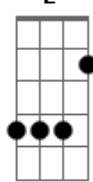

Maiara e Maraisa - Ponta Solta

tom:
Db (forma dos acordes no tom de C)
Capotraste na 1ª casa
Intro: Am7

Am7
Ela me bloqueia nas suas redes sociais
Mas na sua cabeça ela não manda
De vez em quando, nos seus sonhos
Eu apareço de pijama
Aí se revira na cama, né?

C G
Mesmo de longe você sabe da minha vida toda
C Dm
Cê tá em outra, mas eu sou sua ponta solta
F
Melhor ela não vacilar
Porque na primeira brecha eu vou entrar
Am7
Eu sou o vento que balança o seu namoro
F
Eu acho certo mesmo ela ficar de olho
C
Sou bem pior que pedra no sapato
G E
Eu sou amor mal resolvido, eu sou seu ponto fraco

Acordes

© ukulele-chords.com

© ukulele-chords.com

© ukulele-chords.com

© ukulele-chords.com

© ukulele-chords.com

© ukulele-chords.com

© ukulele-chords.com

E

© ukulele-chords.com