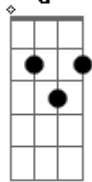

Maiara e Maraisa - Ponta Solta

tom:
Db (forma dos acordes no tom de C)
Capostrate na 1ª casa
Intro: Am7

Am7
Ela me bloqueia nas suas redes sociais
Mas na sua cabeça ela não manda
De vez em quando, nos seus sonhos
Eu apareço de pijama
Aí se revira na cama, né?

C G
Mesmo de longe você sabe da minha vida toda
C Dm
Cê tá em outra, mas eu sou sua ponta solta
F
Melhor ela não vacilar
Porque na primeira brecha eu vou entrar
Am7
Eu sou o vento que balança o seu namoro
F
Eu acho certo mesmo ela ficar de olho
C
Sou bem pior que pedra no sapato
G E
Eu sou amor mal resolvido, eu sou seu ponto fraco

Acordes

© ukulele-chords.com

© ukulele-chords.com

© ukulele-chords.com

G

© ukulele-chords.com

© ukulele-chords.com

© ukulele-chords.com

© ukulele-chords.com

© ukulele-chords.com