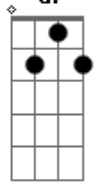

Maiara e Maraisa - Ponta Solta

tom:
Capostrate na 1ª casa
Intro: **Am7**

Am7
Ela me bloqueia nas suas redes sociais
G
Mas na sua cabeça ela não manda
F
De vez em quando, nos seus sonhos
Am7
Eu apareço de pijama
G7
Aí se revira na cama, né?

C Mesmo de longe você sabe da minha vida toda **G**
Dm
Cê tá em outra, mas eu sou sua ponta solta
F
Melhor ela não vacilar
Porque na primeira brecha eu vou entrar
Am7
Eu sou o vento que balança o seu namoro
F
Eu acho certo mesmo ela ficar de olho
C
Sou bem pior que pedra no sapato
G
Eu sou amor mal resolvido, eu sou seu ponto fraco **E**

Acordes

© ukulele-chords.com

© ukulele-chords.com

© ukulele-chords.com

© ukulele-chords.com

© ukulele-chords.com

G7

© ukulele-chords.com

© ukulele-chords.com

© ukulele-chords.com