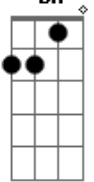

Maiara e Maraisa - Ponta Solta

tom:
Db (forma dos acordes no tom de C)
Capostrate na 1ª casa
Intro: Am7

Am7
Ela me bloqueia nas suas redes sociais
Mas na sua cabeça ela não manda
De vez em quando, nos seus sonhos
Eu apareço de pijama
Aí se revira na cama, né?

C G
Mesmo de longe você sabe da minha vida toda
C Dm
Cê tá em outra, mas eu sou sua ponta solta
F
Melhor ela não vacilar
Porque na primeira brecha eu vou entrar
Am7
Eu sou o vento que balança o seu namoro
F
Eu acho certo mesmo ela ficar de olho
C
Sou bem pior que pedra no sapato
G E
Eu sou amor mal resolvido, eu sou seu ponto fraco

Acordes

© ukulele-chords.com

© ukulele-chords.com

© ukulele-chords.com

© ukulele-chords.com

© ukulele-chords.com

© ukulele-chords.com

Dm

© ukulele-chords.com

© ukulele-chords.com