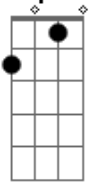

Maiara e Maraisa - Ponta Solta

tom:
Capostrate na 1ª casa
Intro: **Am7**

Am7
Ela me bloqueia nas suas redes sociais
G
Mas na sua cabeça ela não manda
F
De vez em quando, nos seus sonhos
Am7
Eu apareço de pijama
G7
Aí se revira na cama, né?

C Mesmo de longe você sabe da minha vida toda **G**
Dm
Cê tá em outra, mas eu sou sua ponta solta
F
Melhor ela não vacilar
Porque na primeira brecha eu vou entrar
Am7
Eu sou o vento que balança o seu namoro
F
Eu acho certo mesmo ela ficar de olho
C
Sou bem pior que pedra no sapato
G
Eu sou amor mal resolvido, eu sou seu ponto fraco **E**

Acordes

© ukulele-chords.com

© ukulele-chords.com

© ukulele-chords.com

© ukulele-chords.com

F

© ukulele-chords.com

© ukulele-chords.com

© ukulele-chords.com

© ukulele-chords.com