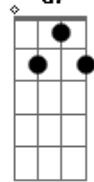

Maiara e Maraisa - Ponta Solta

tom:
Db (forma dos acordes no tom de C)
Capotraste na 1ª casa
Intro: Am7

Am7
Ela me bloqueia nas suas redes sociais
Mas na sua cabeça ela não manda
De vez em quando, nos seus sonhos
Eu apareço de pijama
Aí se revira na cama, né?

C G
Mesmo de longe você sabe da minha vida toda
C Dm
Cê tá em outra, mas eu sou sua ponta solta
F
Melhor ela não vacilar
Porque na primeira brecha eu vou entrar
Am7
Eu sou o vento que balança o seu namoro
F
Eu acho certo mesmo ela ficar de olho
C
Sou bem pior que pedra no sapato
G E
Eu sou amor mal resolvido, eu sou seu ponto fraco

Acordes

© ukulele-chords.com

© ukulele-chords.com

© ukulele-chords.com

© ukulele-chords.com

© ukulele-chords.com

G7

© ukulele-chords.com

© ukulele-chords.com

© ukulele-chords.com