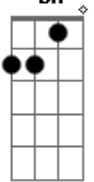

**C** Mesmo de longe você sabe da minha vida toda **G**  
**Dm**  
 Cê tá em outra, mas eu sou sua ponta solta  
**F**  
 Melhor ela não vacilar  
 Porque na primeira brecha eu vou entrar  
**Am7**  
 Eu sou o vento que balança o seu namoro  
**F**  
 Eu acho certo mesmo ela ficar de olho  
**C**  
 Sou bem pior que pedra no sapato  
**G**  
 Eu sou amor mal resolvido, eu sou seu ponto fraco **E**

© ukulele-chords.com

**F**

© ukulele-chords.com

**G7**

© ukulele-chords.com

**Dm**

© ukulele-chords.com

**E**