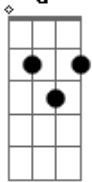

Maiara e Maraisa - Ponta Solta

tom:
Db (forma dos acordes no tom de C)
Capostrate na 1ª casa
Intro: Am7

Am7
Ela me bloqueia nas suas redes sociais
Mas na sua cabeça ela não manda
De vez em quando, nos seus sonhos
Eu apareço de pijama
Aí se revira na cama, né?

C G
Mesmo de longe você sabe da minha vida toda
C Dm
Cê tá em outra, mas eu sou sua ponta solta
F
Melhor ela não vacilar
Porque na primeira brecha eu vou entrar
Am7
Eu sou o vento que balança o seu namoro
F
Eu acho certo mesmo ela ficar de olho
C
Sou bem pior que pedra no sapato
G E
Eu sou amor mal resolvido, eu sou seu ponto fraco

Acordes

© ukulele-chords.com

© ukulele-chords.com

© ukulele-chords.com

G

© ukulele-chords.com

© ukulele-chords.com

© ukulele-chords.com

© ukulele-chords.com

© ukulele-chords.com