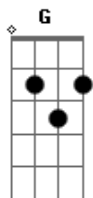

© ukulele-chords.com