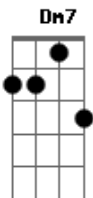

© ukulele-chords.com