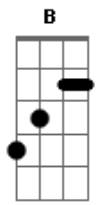

Acordes

© ukulele-chords.com