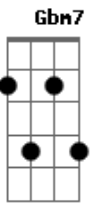

© ukulele-chords.com