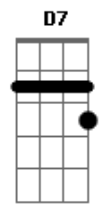

© ukulele-chords.com