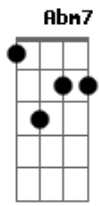

© ukulele-chords.com