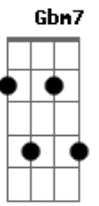

© ukulele-chords.com