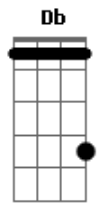

© ukulele-chords.com