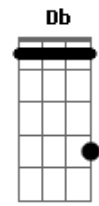

© ukulele-chords.com

© ukulele-chords.com