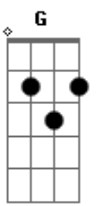

© ukulele-chords.com