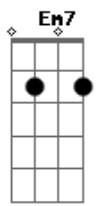

© ukulele-chords.com