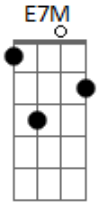

Maiara e Maraisa - Parece Fake (part. Alexandre Pires)

tom:

Intro: E A Gbm B

Você me deu a senha de acesso

Pro seu coração

Cada vez que passava

Aumentava a nossa paixão

No começo foi tudo bonito

Amei e compartilhei os meus sentimentos

Postei os meus sonhos na linha do tempo

Você sempre desconectada

Eu aceso e você apagada

Nem sei se foi verdade o seu amor

Parece fake

Nem sei se foi verdade o seu amor

Parece fake

Nem sei se foi verdade

Parece fake

Acordes

© ukulele-chords.com

© ukulele-chords.com

© ukulele-chords.com

© ukulele-chords.com