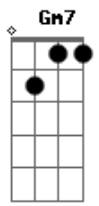

© ukulele-chords.com