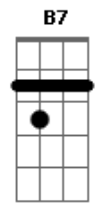

© ukulele-chords.com