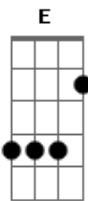

Maiara e Maraisa - Nuvem de Lagrimas (part. Marília Mendonça)

tom:

Intro: E Gbm Abm Gb
A E A E

[Primeira Parte]

E
Há uma nuvem de lágrimas
Sobre meus olhos
Dizendo pra mim que você foi
Embora
E que não demora meu pranto
Rolar

Abm Gbm
Eu tenho feito de tudo pra me
E
Convencer
E provar que a vida é melhor
Sem você
Mas meu coração não se deixa
Enganar

[Segunda Parte]

E
Vivo inventando paixões pra
Fugir da saudade
Mas depois da cama a realidade
É só sua ausência doendo demais
Dá um vazão no peito
Uma coisa ruim
O meu corpo querendo
Seu corpo em mim
Vou sobrevivendo no mundo
Sem paz

[Refrão]

E Gb
Ah, Jeito triste de ter você
A
Longe dos olhos e dentro
Do meu coração
Me ensina a te esquecer
A B

Acordes

© ukulele-chords.com

© ukulele-chords.com

© ukulele-chords.com

© ukulele-chords.com

© ukulele-chords.com

[Refrão]

E Gb
Ah, Jeito triste de ter você
A
Longe dos olhos e dentro
Do meu coração
Me ensina a te esquecer
Ou venha logo e me tire
Desta solidão

E Gb
Ah, Jeito triste de ter você
A
Longe dos olhos e dentro
Do meu coração
Me ensina a te esquecer
Ou venha logo e me tire
Desta solidão