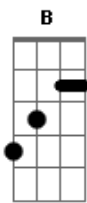

Maiara e Maraisa - Nunca

tom:
 Dm (forma dos acordes no tom de Dbm)
 Capotraste na 1ª casa
 Intro: B Gb Gbm

E Gb
 Vai, pode brigar sozinha
 Gbm E B
 Paciência tem limite e eu não vou perder a minha
 E Gb
 Tá se esforçando pouco
 A E B
 Sua ofensa tá entrando em um ouvido e saindo no outro

Dbm Abm A
 É que eu já não tenho mais saúde pra ficar nessa disputa
 A E Gbm
 Se eu sair por essa porta, eu só levo a culpa
 Não conta comigo pra isso, desculpa

E Gb7 Abm
 Nunca vai ouvir: Tô terminando
 B Abm
 De quem já falou tanto: Eu te amo
 Gbm A Am
 Nunca vai ouvir um palavrão, de quem

Pôs um anel na sua mão
 E Gb7 Abm
 Nunca vai ouvir: Tô terminando
 B Abm
 De quem já falou tanto: Eu te amo
 Gbm A Am
 Nunca vai ouvir um palavrão, de quem

Acordes

Dm © ukulele-chords.com

Dbm © ukulele-chords.com