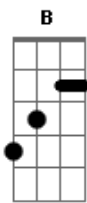

Dbm © ukulele-chords.com

B © ukulele-chords.com