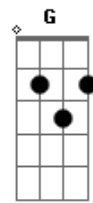

© ukulele-chords.com