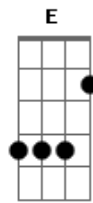

© ukulele-chords.com