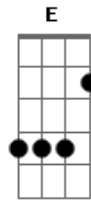

© ukulele-chords.com