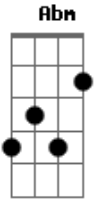

© ukulele-chords.com