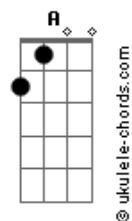

Maiara e Maraisa - Narcisista

tom: **A**

Intro: **E B Dbm**

[Primeira Parte]

Aadd9 Dbm Badd9
Senta aqui, que eu quero conversar com todas suas personalidades

Aadd9
Primeiro a que me trai (Então quer dizer que você era infeliz no nosso

Aadd9 Badd9
Relacionamento?) Segundo a que ?cê? é quando me deixa e sai (Então ?cê? Administrava 3, 4 ao mesmo tempo?)

[Pré-Refrão]

E B

Dbm
Agora eu quero falar com seu eu, que tava comigo, Gritava te

Acordes

amo, falava **Badd9 E Aadd9 Badd9**
De filho Brilhava o olho, me amava sentindo

Que mentia que a gente era **Aadd9 Badd9 Dbm**
Um casal bonito

É sério, não sei se eu termino ou se eu te interno
Seu Louco