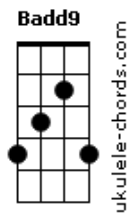

Maiara e Maraisa - Narcisista

tom: **A**

Intro: **E B Dbm**

[Primeira Parte]

Aadd9 Dbm Badd9
Senta aqui, que eu quero conversar com todas suas personalidades

Aadd9
Primeiro a que me trai (Então quer dizer que você era infeliz no nosso

Aadd9 Badd9
Relacionamento?) Segundo a que ?cê? é quando me deixa e sai (Então ?cê?

Administrava 3, 4 ao mesmo tempo?)

[Pré-Refrão]

Dbm E B
Agora eu quero falar com seu eu, que tava comigo, Gritava te

Acordes

amo, falava **Badd9 E Aadd9 Badd9**
De filho Brilhava o olho, me amava sentindo

Que mentia que a gente era **Aadd9 Badd9 Dbm**
Um casal bonito

É sério, não sei se eu termino ou se eu te interno
Seu Louco

E
Já que eu não sei quem ?cê? é de verdade Já que todo dia ?cê? é uma **B Dbm Aadd9**
Pessoa Já que ?cê? tem várias personalidades Seu narcisista, seu covarde Tô **Badd9**

Terminando com todas suas partes **A** que me trai
A que é solteira
A que cê não foi homem de verdade