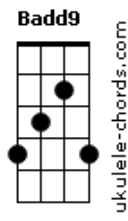

Maiara e Maraisa - Narcisista

tom: **A**

Intro: **E B Dbm**

[Primeira Parte]

Aadd9 Dbm Badd9
Senta aqui, que eu quero conversar com todas suas personalidades

Aadd9
Primeiro a que me trai (Então quer dizer que você era infeliz no nosso

Aadd9 Badd9
Relacionamento?) Segundo a que ?cê? é quando me deixa e sai (Então ?cê? Administrava 3, 4 ao mesmo tempo?)

[Pré-Refrão]

E B

Dbm
Agora eu quero falar com seu eu, que tava comigo, Gritava te

Acordes

amo, falava **Badd9 E Aadd9 Badd9**
De filho Brilhava o olho, me amava sentindo

Que mentia que a gente era **Aadd9 Badd9 Dbm**
Um casal bonito

É sério, não sei se eu termino ou se eu te interno
Seu Louco

E
Já que eu não sei quem ?cê? é de verdade Já que todo dia ?cê? é uma **B Dbm Aadd9**
Pessoa Já que ?cê? tem várias personalidades Seu narcisista, seu covarde Tô **Badd9**

Terminando com todas suas partes **A** que me trai
A que é solteira
A que cê não foi homem de verdade