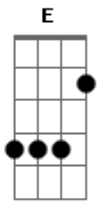

Maiara e Maraisa - Não Abro Mão

tom:

A (forma dos acordes no tom de G)

Capostrate na 2ª casa

Intro: G Bm7 B7

[Solo] G A Bm7 B7

[Primeira Parte]

G A
 Você já conhece todos os defeitos dela
 D Bm7 B7
 Foi por isso que você largou pra ficar comigo
 G A
 Tá mais que provado que não vai dar certo com ela
 Bm7 B7 Bm7 B7
 Outra vez você vai sair no prejuízo

A
 Na sua decisão
 E
 Mas de nós dois
 G A
 Eu não abro mão

[Refrão]

[Refrão]

G A
 Quer ficar com ela, fica
 Gbm7
 Mas fique sabendo
 Bm7
 Que eu vou ser seu caso pro resto da vida
 G A
 Quer ficar com ela, fica
 Gbm7
 Mas fique sabendo
 Bm7
 Que eu vou ser seu caso pro resto da vida
 G A
 Quer ficar com ela, fica
 Gbm7
 Mas fique sabendo
 Bm7
 Que eu vou ser seu caso pro resto da vida
 G A
 Quer ficar com ela, fica
 Gbm7
 Mas fique sabendo
 Bm7
 Que eu vou ser seu caso pro resto da vida

G A
 Quer ficar com ela, fica
 Gbm7
 Mas fique sabendo
 Bm7
 Que eu vou ser seu caso pro resto da vida
 G A
 Quer ficar com ela, fica
 Gbm7
 Mas fique sabendo
 Bm7
 Que eu vou ser seu caso pro resto da vida
 G A
 Quer ficar com ela, fica
 Gbm7
 Mas fique sabendo
 Bm7
 Que eu vou ser seu caso pro resto da vida
 G A
 Quer ficar com ela, fica
 Gbm7
 Mas fique sabendo
 Bm7
 Que eu vou ser seu caso pro resto da vida

[Final] G A Bm7 B7

Acordes

© ukulele-chords.com

© ukulele-chords.com

© ukulele-chords.com

© ukulele-chords.com

© ukulele-chords.com

© ukulele-chords.com