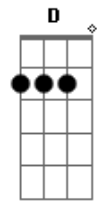

© ukulele-chords.com