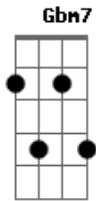

Maiara e Maraisa - Não Abro Mão

tom:

A (forma dos acordes no tom de G)

Capostrate na 2ª casa

Intro: G Bm7 B7

[Solo] G A Bm7 B7

[Primeira Parte]

G A
 Você já conhece todos os defeitos dela
 D Bm7 B7
 Foi por isso que você largou pra ficar comigo
 G A
 Tá mais que provado que não vai dar certo com ela
 Bm7 B7 Bm7 B7
 Outra vez você vai sair no prejuízo

A
 Na sua decisão
 E
 Mas de nós dois
 G A
 Eu não abro mão

[Refrão]

[Refrão]

G A
 Quer ficar com ela, fica
 Gbm7
 Mas fique sabendo
 Bm7
 Que eu vou ser seu caso pro resto da vida
 G A
 Quer ficar com ela, fica
 Gbm7
 Mas fique sabendo
 Bm7
 Que eu vou ser seu caso pro resto da vida
 G A
 Quer ficar com ela, fica
 Gbm7
 Mas fique sabendo
 Bm7
 Que eu vou ser seu caso pro resto da vida
 G A
 Quer ficar com ela, fica
 Gbm7
 Mas fique sabendo
 Bm7
 Que eu vou ser seu caso pro resto da vida

G A
 Quer ficar com ela, fica
 Gbm7
 Mas fique sabendo
 Bm7
 Que eu vou ser seu caso pro resto da vida
 G A
 Quer ficar com ela, fica
 Gbm7
 Mas fique sabendo
 Bm7
 Que eu vou ser seu caso pro resto da vida
 G A
 Quer ficar com ela, fica
 Gbm7
 Mas fique sabendo
 Bm7
 Que eu vou ser seu caso pro resto da vida
 G A
 Quer ficar com ela, fica
 Gbm7
 Mas fique sabendo
 Bm7
 Que eu vou ser seu caso pro resto da vida

[Final] G A Bm7 B7

Acordes

© ukulele-chords.com

© ukulele-chords.com

© ukulele-chords.com

© ukulele-chords.com

© ukulele-chords.com

© ukulele-chords.com