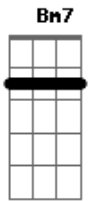

© ukulele-chords.com