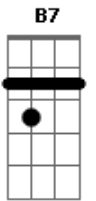

Maiara e Maraisa - Não Abro Mão

tom:

A (forma dos acordes no tom de G)

Capostrate na 2ª casa

Intro: G Bm7 B7

[Solo] G A Bm7 B7

[Primeira Parte]

G A
 Você já conhece todos os defeitos dela
 D Bm7 B7
 Foi por isso que você largou pra ficar comigo
 G A
 Tá mais que provado que não vai dar certo com ela
 Bm7 B7 Bm7 B7
 Outra vez você vai sair no prejuízo

G A
 Quer ficar com ela, fica
 Gbm7
 Mas fique sabendo
 Bm7
 Que eu vou ser seu caso pro resto da vida
 G A
 Quer ficar com ela, fica
 Gbm7
 Mas fique sabendo
 Bm7
 Que eu vou ser seu caso pro resto da vida
 G A
 Quer ficar com ela, fica
 Gbm7
 Mas fique sabendo
 Bm7
 Que eu vou ser seu caso pro resto da vida
 G A
 Quer ficar com ela, fica
 Gbm7
 Mas fique sabendo
 Bm7
 Que eu vou ser seu caso pro resto da vida

[Final] G A Bm7 B7

Acordes

© ukulele-chords.com

© ukulele-chords.com

© ukulele-chords.com

© ukulele-chords.com

© ukulele-chords.com

© ukulele-chords.com