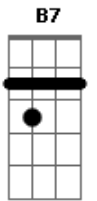

© ukulele-chords.com