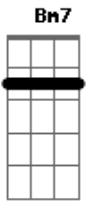

G A
 Quer ficar com ela, fica
 Gbm7
 Mas fique sabendo
 Bm7
 Que eu vou ser seu caso pro resto da vida
 G A
 Quer ficar com ela, fica
 Gbm7
 Mas fique sabendo
 Bm7
 Que eu vou ser seu caso pro resto da vida
 G A
 Quer ficar com ela, fica
 Gbm7
 Mas fique sabendo
 Bm7
 Que eu vou ser seu caso pro resto da vida
 G A
 Quer ficar com ela, fica
 Gbm7
 Mas fique sabendo
 Bm7
 Que eu vou ser seu caso pro resto da vida

[Final] G A Bm7 B7

Acordes

© ukulele-chords.com

© ukulele-chords.com

© ukulele-chords.com

© ukulele-chords.com

© ukulele-chords.com

© ukulele-chords.com