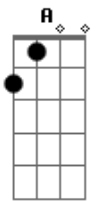

tom:

A (forma dos acordes no tom de G)

Capostrate na 2ª casa

Intro: G Bm7 B7

[Solo] G A Bm7 B7

[Primeira Parte]

G A
Você já conhece todos os defeitos dela
D Bm7 B7
Foi por isso que você largou pra ficar comigo
G A
Tá mais que provado que não vai dar certo com ela
Bm7 B7 Bm7 B7
Outra vez você vai sair no prejuízo

[Pré-Refrão]

G
Mas eu te entendo bem
A
Sei que você tem medo
Gbm7
De apostar no novo
Bm7
E assumir nosso desejo
G
Não posso interferir

[Pré-Refrão]

G
Mas eu te entendo bem
A
Sei que você tem medo
Gbm7
De apostar no novo
Bm7
E assumir nosso desejo
G
Não posso interferir
A
Na sua decisão
E
Mas de nós dois
G A
Eu não abro mão

A
Na sua decisão
E
Mas de nós dois
G A
Eu não abro mão

[Refrão]

[Refrão]

G A
Quer ficar com ela, fica
Gbm7
Mas fique sabendo
Bm7
Que eu vou ser seu caso pro resto da vida
G A
Quer ficar com ela, fica
Gbm7
Mas fique sabendo
Bm7
Que eu vou ser seu caso pro resto da vida
G A
Quer ficar com ela, fica
Gbm7
Mas fique sabendo
Bm7
Que eu vou ser seu caso pro resto da vida
G A
Quer ficar com ela, fica
Gbm7
Mas fique sabendo
Bm7
Que eu vou ser seu caso pro resto da vida

G A
Quer ficar com ela, fica
Gbm7
Mas fique sabendo
Bm7
Que eu vou ser seu caso pro resto da vida
G A
Quer ficar com ela, fica
Gbm7
Mas fique sabendo
Bm7
Que eu vou ser seu caso pro resto da vida
G A
Quer ficar com ela, fica
Gbm7
Mas fique sabendo
Bm7
Que eu vou ser seu caso pro resto da vida
G A
Quer ficar com ela, fica
Gbm7
Mas fique sabendo
Bm7
Que eu vou ser seu caso pro resto da vida

[Final] G A Bm7 B7

Acordes

© ukulele-chords.com