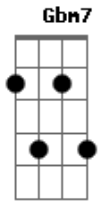

© ukulele-chords.com