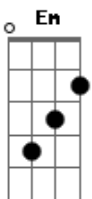

E a roupa de cama pode até mudar

Mas juro que seu cheiro ainda tá lá

E volta e meia eu volto lá sozinho

Eu tiro a roupa eu choro

E abro um vinho

Acordes

© ukulele-chords.com

© ukulele-chords.com