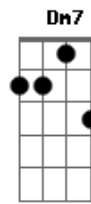

© ukulele-chords.com