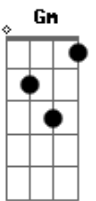

© ukulele-chords.com