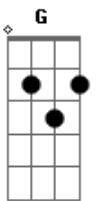

Maiara e Maraisa - Maldade

Tom: F

(com acordes na forma de D)

Capostrate na 3ª casa

Intro: D Bm G

^D
Eu só durmo abraçada com aquele seu casaco

^G
Que é pra enganar saudade à noite

^D
Parece que tá fácil, corpo tá acostumado

^{Bm}
De dia, dá uma saudade de você

^G
E, de noite, parece que tá de dia

Maldade

[Final] Bm D

Acordes

© ukulele-chords.com

© ukulele-chords.com

© ukulele-chords.com