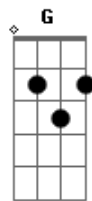

Maiara e Maraisa - Maldade

Tom: F

(com acordes na forma de D)

Capostrate na 3ª casa

Intro: D Bm G

^D
Eu só durmo abraçada com aquele seu casaco

^G
Que é pra enganar saudade à noite

^D
Parece que tá fácil, corpo tá acostumado

^{Bm}
De dia, dá uma saudade de você

^G
E, de noite, parece que tá de dia

Maldade

[Final] Bm D

Acordes

© ukulele-chords.com

© ukulele-chords.com

© ukulele-chords.com