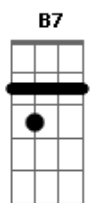

© ukulele-chords.com