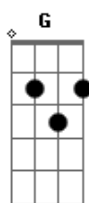

© ukulele-chords.com