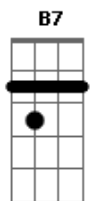

© ukulele-chords.com