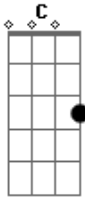

Maiara e Maraisa - Fala a Verdade

Tom: C
Intro: (Dm C)

Tá tudo assim, tudo fora do esperado ta falando por aí que já me esqueceu

Que o nosso caso já virou passado, igual a outros casos que cê já viveu

Mas e aí, o que foi aquilo ontem a noite hein

Recaída, um deslize né?

Bagunçou a minha cama e o que é que tem

Fala a verdade aí

Assume que eu já virei amor

Revirei seu coração, brincou com fogo e nesse jogo você se queimou

(Dm C C G)

Acordes