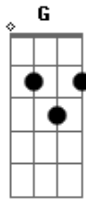

© ukulele-chords.com