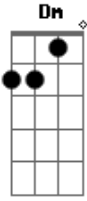

© ukulele-chords.com