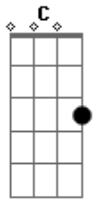

Maiara e Maraisa - Fala a Verdade

Tom: C
Intro: (Dm C)

Tá tudo assim, tudo fora do esperado ta falando por aí que já me esqueceu

Que o nosso caso já virou passado, igual a outros casos que cê já viveu

Mas e aí, o que foi aquilo ontem a noite hein

Recaída, um deslize né?

Bagunçou a minha cama e o que é que tem

Fala a verdade aí

Assume que eu já virei amor

Revirei seu coração, brincou com fogo e nesse jogo você se queimou

(Dm C C G)

Acordes

© ukulele-chords.com