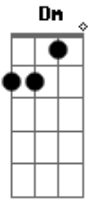

Maiara e Maraisa - Fala a Verdade

Tom: C
Intro: (Dm C)

Tá tudo assim, tudo fora do esperado ta falando por aí que já me esqueceu

Que o nosso caso já virou passado, igual a outros casos que cê já viveu

Mas e aí, o que foi aquilo ontem a noite hein

Recaída, um deslize né?

Bagunçou a minha cama e o que é que tem

Fala a verdade aí

Assume que eu já virei amor

Revirei seu coração, brincou com fogo e nesse jogo você se queimou

(Dm C C G)

Acordes

© ukulele-chords.com