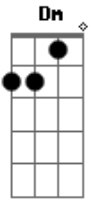

Maiara e Maraisa - Fala a Verdade

Tom: C
Intro: (Dm C)

Tá tudo assim, tudo fora do esperado ta falando por aí que já me esqueceu

Que o nosso caso já virou passado, igual a outros casos que cê já viveu

Mas e aí, o que foi aquilo ontem a noite hein

Recaída, um deslize né?

Bagunçou a minha cama e o que é que tem

Fala a verdade aí

Assume que eu já virei amor

Revirei seu coração, brincou com fogo e nesse jogo você se queimou

(Dm C C G)

Acordes

© ukulele-chords.com