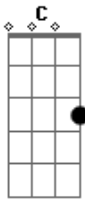

Maiara e Maraisa - Fala a Verdade

Tom: C
Intro: (Dm C)

Tá tudo assim, tudo fora do esperado ta falando por aí que já me esqueceu

Que o nosso caso já virou passado, igual a outros casos que cê já viveu

Mas e aí, o que foi aquilo ontem a noite hein

Recaída, um deslize né?

Bagunçou a minha cama e o que é que tem

Fala a verdade aí

Assume que eu já virei amor

Revirei seu coração, brincou com fogo e nesse jogo você se queimou

(Dm C C G)

Acordes

© ukulele-chords.com