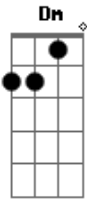

Maiara e Maraisa - Fala a Verdade

Tom: C
Intro: (Dm C)

Tá tudo assim, tudo fora do esperado ta falando por aí que já me esqueceu

Que o nosso caso já virou passado, igual a outros casos que cê já viveu

Mas e aí, o que foi aquilo ontem a noite hein

Recaída, um deslize né?

Bagunçou a minha cama e o que é que tem

Fala a verdade aí

Assume que eu já virei amor

Revirei seu coração, brincou com fogo e nesse jogo você se queimou

(Dm C C G)

Acordes

© ukulele-chords.com