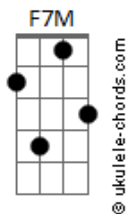

Maiara e Maraisa - Fã Clube (part. Marília Mendonça)

tom:

Intro: Am Am

[Primeira Parte]

Dm F7M
Ah, se meus olhos tirassem fotos
G
Das poses que você faz
Dm7
Eu nem piscaria mais

F7M G
Seu beijo tem gosto de doce de leite
Em
Quanto mais eu te beijo
Am
Mais aumenta minha sede

[Segunda Parte]

Dm
Quando mais eu te provo
G
Mais ainda te aprovo
Em
E pra mim é difícil dizer não
Am
Pra esse vício
Dm G
Espetáculo te conhecer
Am
Festival de amor e prazer

[Refrão]

Dm G
Meu coração fez um fã clube só pra você
Em Am
Oh, meu amor, eu vim aqui só pra te ver
Dm G
Meu coração fez um fã clube só pra você
Em Am
Depois do show na cama que cê deu

Dm G
Meu coração fez um fã clube só pra você
Em Am
Oh, meu amor, eu vim aqui só pra te ver
Dm G
Meu coração fez um fã clube só pra você
Em Am

Acordes

Depois do show na cama que cê deu
Dm G
Sua fã número um sou eu, sou eu
Em Am
Sua fã número um sou eu, sou eu