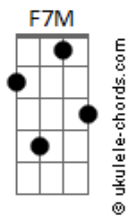

Maiara e Maraisa - Fã Clube (part. Marília Mendonça)

tom:

Intro: Am Am

[Primeira Parte]

Dm F7M
Ah, se meus olhos tirassem fotos
G
Das poses que você faz
Dm7
Eu nem piscaria mais

F7M G
Seu beijo tem gosto de doce de leite
Em
Quanto mais eu te beijo
Am
Mais aumenta minha sede

[Segunda Parte]

Dm
Quando mais eu te provo
G
Mais ainda te aprovo
Em
E pra mim é difícil dizer não
Am
Pra esse vício
Dm G
Espetáculo te conhecer
Am
Festival de amor e prazer

[Refrão]

Dm G
Meu coração fez um fã clube só pra você
Em Am
Oh, meu amor, eu vim aqui só pra te ver
Dm G
Meu coração fez um fã clube só pra você
Em Am
Depois do show na cama que cê deu

Dm G
Meu coração fez um fã clube só pra você
Em Am
Oh, meu amor, eu vim aqui só pra te ver
Dm G
Meu coração fez um fã clube só pra você
Em Am

Acordes

Depois do show na cama que cê deu
Dm G
Sua fã número um sou eu, sou eu
Em Am
Sua fã número um sou eu, sou eu