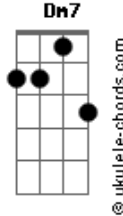

Maiara e Maraisa - Fã Clube (part. Marília Mendonça)

tom:

Intro: Am Am

[Primeira Parte]

Dm F7M
Ah, se meus olhos tirassem fotos
G
Das poses que você faz
Dm7
Eu nem piscaria mais

F7M G
Seu beijo tem gosto de doce de leite
Em
Quanto mais eu te beijo
Am
Mais aumenta minha sede

[Segunda Parte]

Dm
Quando mais eu te provo
G
Mais ainda te aprovo
Em
E pra mim é difícil dizer não
Am
Pra esse vício
Dm G
Espetáculo te conhecer
Am
Festival de amor e prazer

[Refrão]

Dm G
Meu coração fez um fã clube só pra você
Em Am
Oh, meu amor, eu vim aqui só pra te ver
Dm G
Meu coração fez um fã clube só pra você
Em Am
Depois do show na cama que cê deu

Dm G
Meu coração fez um fã clube só pra você
Em Am
Oh, meu amor, eu vim aqui só pra te ver
Dm G
Meu coração fez um fã clube só pra você
Em Am

Acordes

Depois do show na cama que cê deu
Dm G
Sua fã número um sou eu, sou eu
Em Am
Sua fã número um sou eu, sou eu