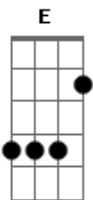

Maiara e Maraisa - Expectativa

Tom: G
Intro: E A

[Primeira Parte]

Eu tava na pior, procurando boca
Mas misturei bebida e as coisas
Era só um abraço, eu confundi com abrigo
E você não queria nada com nada comigo

(A E Abm Dbm)

[Primeira Parte]

A B
Eu tava na pior, procurando boca
Mas misturei bebida e as coisas
Era só um abraço, eu confundi com abrigo
E você não queria nada com nada comigo

[Segunda Parte]

A B Dbm
Achei que não dava pra piorar, piorou
Beije pra ser feliz e chorei por amor

(A E)

Abm Dbm A E
Era pra ser só um beijo e eu amei por desespero
Era pra ser só um beijo e eu amei por desespero

(E A B E A)

Acordes

© ukulele-chords.com

© ukulele-chords.com

© ukulele-chords.com

© ukulele-chords.com