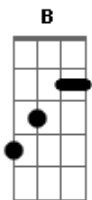

Maiara e Maraisa - Expectativa

Tom: G
Intro: E A

[Primeira Parte]

Eu tava na pior, procurando boca
Mas misturei bebida e as coisas
Era só um abraço, eu confundi com abrigo
E você não queria nada com nada comigo

(A E Abm Dbm)

[Primeira Parte]

A B
Eu tava na pior, procurando boca
Mas misturei bebida e as coisas
Era só um abraço, eu confundi com abrigo
E você não queria nada com nada comigo

[Segunda Parte]

A B Dbm
Achei que não dava pra piorar, piorou
Beije pra ser feliz e chorei por amor

(A E)

Abm Dbm A E
Era pra ser só um beijo e eu amei por desespero
Era pra ser só um beijo e eu amei por desespero

(E A B E A)

Acordes

© ukulele-chords.com

© ukulele-chords.com

© ukulele-chords.com

© ukulele-chords.com