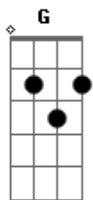

Maiara e Maraisa - Expectativa

Tom: G
Intro: E A

[Primeira Parte]

Eu tava na pior, procurando boca
Mas misturei bebida e as coisas
Era só um abraço, eu confundi com abrigo
E você não queria nada com nada comigo

[Segunda Parte]

Achei que não dava pra piorar, piorou
Beije pra ser feliz e chorei por amor

[Refrão]

Eu fui por expectativa onde era pra por só a língua
Era pra ser só um beijo e eu amei por desespero
Eu fui por expectativa onde era pra por só a língua
Era pra ser só um beijo e eu amei por desespero
Era pra ser só um beijo e eu amei por desespero

(A E Abm Dbm)

[Primeira Parte]

A B
Eu tava na pior, procurando boca
Mas misturei bebida e as coisas
Era só um abraço, eu confundi com abrigo
E você não queria nada com nada comigo

[Segunda Parte]

A B Dbm
Achei que não dava pra piorar, piorou
Beije pra ser feliz e chorei por amor

[Refrão]

A E
Eu fui por expectativa onde era pra por só a língua
Era pra ser só um beijo e eu amei por desespero
Eu fui por expectativa onde era pra por só a língua
Era pra ser só um beijo e eu amei por desespero
Era pra ser só um beijo e eu amei por desespero

(A E)

Abm Dbm A E
Era pra ser só um beijo e eu amei por desespero
Era pra ser só um beijo e eu amei por desespero

(E A B E A)

Acordes

© ukulele-chords.com