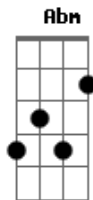

Maiara e Maraisa - Expectativa

Tom: G
Intro: E A

[Primeira Parte]

Eu tava na pior, procurando boca
Mas misturei bebida e as coisas
Era só um abraço, eu confundi com abrigo
E você não queria nada com nada comigo

(A E Abm Dbm)

[Primeira Parte]

A B
Eu tava na pior, procurando boca
Mas misturei bebida e as coisas
Era só um abraço, eu confundi com abrigo
E você não queria nada com nada comigo

[Segunda Parte]

A B Dbm
Achei que não dava pra piorar, piorou
Beije pra ser feliz e chorei por amor

(A E)

Abm Dbm A E
Era pra ser só um beijo e eu amei por desespero
Era pra ser só um beijo e eu amei por desespero

(E A B E A)

Acordes

© ukulele-chords.com

© ukulele-chords.com

© ukulele-chords.com

© ukulele-chords.com