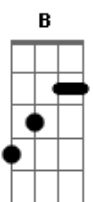

© ukulele-chords.com