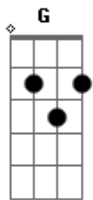

Maiara e Maraisa - Comé Que Larga Desse Trem

Tom: G

G
Que a gente não dá certo isso é fato, não é boato
D
De vez em quando briga, voa até porta-retrato
Em
Me faz de gato e sapato, sabe meu ponto fraco
C
E quando eu tô pra ir embora, me dá aquele abraço
Em G
E eu fico andando em círculo
C D
Meu Deus do céu, quando é que eu vou parar com isso?
G
Comé que larga desse trem?
D
Já fiz de tudo pra esquecer

Não esqueço nem por reza braba
Nem tomando cachaça
Em
Não aguento essa cara de quem não vale nada
C D
E sabe bem o poder que tem
G
Comé que larga desse trem?
Já fiz de tudo pra esquecer
D
Não esqueço nem por reza braba
Nem tomando cachaça
Em
Não aguento essa cara de quem não vale nada
C D G
E sabe bem me convencer que sem você não sou ninguém.
Comé que larga desse trem?

Acordes

© ukulele-chords.com