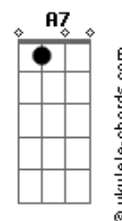

Maiara e Maraisa - Certo Pelo Duvidoso

tom:
Capostraste na 1ª casa Cm (forma dos acordes no tom de Bm)

Oi, gente
Tava ali sendo enganado
Mas até que eu voltei rápido
Pra essa cadeira de plástico
É que no caminho da ida
Fui sumindo da vida, dos amigos da mesa
Mas tô no caminho de volta

Acordes

Deixa que o idiota paga essa cerveja
Desculpe o meu tempo ausente
Desculpe os copos na minha frente
Troquei o certo pelo duvidoso
Disseram: Não vai Disseram: Não vai
Fui lá e paguei de teimoso
E me enrolei até o pescoço
Por que que eu não escuto os outros?
E sempre arrumo esses rolos?
Mas toda mesa que se preze
Tem bebida, tem cigarro e tem um bobo