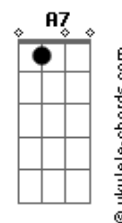

Maiara e Maraisa - Certo Pelo Duvidoso

tom:
Capostraste na 1ª casa Cm (forma dos acordes no tom de Bm)

Oi, gente
Tava ali sendo enganado
Mas até que eu voltei rápido
Pra essa cadeira de plástico
É que no caminho da ida
Fui sumindo da vida, dos amigos da mesa
Mas tô no caminho de volta

Acordes

Deixa que o idiota paga essa cerveja
Desculpe o meu tempo ausente
Desculpe os copos na minha frente
Troquei o certo pelo duvidoso
Disseram: Não vai Disseram: Não vai
Fui lá e paguei de teimoso
E me enrolei até o pescoço
Por que que eu não escuto os outros?
E sempre arrumo esses rolos?
Mas toda mesa que se preze
Tem bebida, tem cigarro e tem um bobo