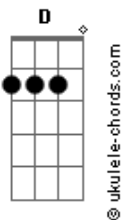

# Maiara e Maraisa - Cara Ou Coroa (part. Marília Mendonça)

tom:

Intro: G

[Refrão]

Cara ou coroa meu amigo vamos jogar  
 É tudo ou nada precisamos decidir  
 É pra você ou para mim  
 E pra ninguém mais  
 Cara ou coroa, meu amigo  
 Vamos jogar

[Primeira Parte]

Ela me disse que era eu  
 Que ela queria  
 E toda vez que me beijava  
 Enlouquecia

Ela também gosta de mim  
 E me procura  
 No seus abraços encontrei  
 Tanta ternura

[Refrão]

## Acordes

Cara ou coroa meu amigo vamos jogar  
 É tudo ou nada precisamos decidir  
 É pra você ou para mim  
 E pra ninguém mais  
 Cara ou coroa, meu amigo  
 Vamos jogar

[Segunda Parte]

Ela é mais do que loucura  
 Vou ficar louco  
 Não sei viver sem ser com ela  
 Nem eu tampouco