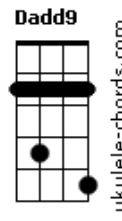

# Maiara e Maraisa - Cara Ou Coroa (part. Marília Mendonça)

tom:

Intro: G

[Refrão]

Cara ou coroa, meu amigo  
 Vamos jogar  
 É tudo ou nada  
 Precisamos decidir  
 É pra você ou para mim  
 E pra ninguém mais  
 Cara ou coroa, meu amigo  
 Vamos jogar

[Primeira Parte]

Ela me disse que era eu  
 Que ela queria  
 E toda vez que me beijava  
 Enlouquecia  
 Ela também gosta de mim  
 E me procura  
 No seus abraços encontrei  
 Tanta ternura

[Refrão]

Cara ou coroa, meu amigo

## Acordes

Vamos jogar  
 É tudo ou nada  
 Precisamos decidir  
 É pra você ou para mim  
 E pra ninguém mais  
 Cara ou coroa, meu amigo  
 Vamos jogar

[Segunda Parte]

Ela é mais do que loucura  
 Vou ficar louco  
 Não sei viver sem ser com ela  
 Nem eu tampouco