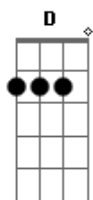

Maiara e Maraisa - Bengala e Crochê

Tom: **D**

G, A, F#m, **D**

G
Se já estamos misturando as meias
E dividindo o mesmo edredom
No meu guarda-roupa tem sua gaveta
No seu banheiro já tem maquiagem e batom
G
Adoro quando eu corro pra você assustada
Você é meu herói matador de baratas
E depois de tudo a gente dá risada

A
Gbm
Bm
G
Gbm
G
G

Se você já tem a cópia da minha chave
A
D
0 que eu tô pensando, acho que você sabe
G
Eu quero acordar do seu lado toda manhã
Em
Ouvir seu bom dia, um café croissant
Gbm
G
Duas cópias da gente correndo no quintal
Bm
Nos altos e baixos de todo casal
A
G
Eu quero nós dois bem juntinhos
Em
Até ficar bem velhinhos, bengala e crochê
Bm
Até o final: eu e você **A**

Gbm

Acordes