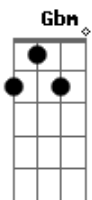

© ukulele-chords.com