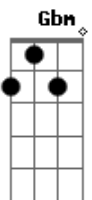

© ukulele-chords.com