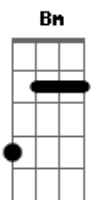

© ukulele-chords.com