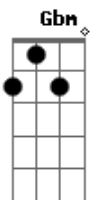

© ukulele-chords.com