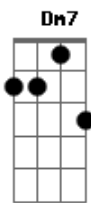

© ukulele-chords.com