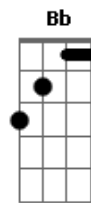

Maiara e Maraisa - Amor Comum

Tom: **Db**
Intro: **F C**

[Primeira Parte]

F
Tô precisando de alguém
C
Pra dar uma sacudida na minha vida
Dm7
Tô querendo uma pessoa
Bb
Para dar sentido nas músicas sofridas

F
Eu quero é crise de ciúme
C
Daquelas que até o perfume é regulado
Dm7
Que minha a mente desarrume
Bb
Amor que deixa a perna bamba
E o coração de quatro

F

Amor comum tá chato

(**C Dm7 Bb**)

[Primeira Parte]

F
Amor comum tá chato

Acordes

© ukulele-chords.com

© ukulele-chords.com

© ukulele-chords.com

© ukulele-chords.com

© ukulele-chords.com

© ukulele-chords.com