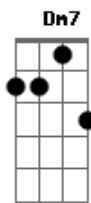

Maiara e Maraisa - Amor Comum

Tom: **Db**
Intro: **F C**

[Primeira Parte]

F
Tô precisando de alguém
C
Pra dar uma sacudida na minha vida
Dm7
Tô querendo uma pessoa
Bb
Para dar sentido nas músicas sofridas

F
Eu quero é crise de ciúme
C
Daquelas que até o perfume é regulado
Dm7
Que minha a mente desarrume
Bb
Amor que deixa a perna bamba
E o coração de quatro

F

Amor comum tá chato

(**C Dm7 Bb**)

[Primeira Parte]

F
Amor comum tá chato

Acordes

© ukulele-chords.com

© ukulele-chords.com

© ukulele-chords.com

© ukulele-chords.com

© ukulele-chords.com

© ukulele-chords.com