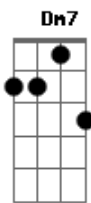

Maiara e Maraisa - Amor Comum

Tom: Db
Intro: F C

[Primeira Parte]

Tô precisando de alguém
Pra dar uma sacudida na minha vida
Tô querendo uma pessoa
Para dar sentido nas músicas sofridas

[Pré-Refrão]

Não é que tá ruim
É que tá morno
Tô até com saudade de sofrer
Tô com vontade de passar sufoco
Tá vivo é diferente de viver

F

Amor comum tá chato

(C Dm7 Bb)

[Primeira Parte]

Tô precisando de alguém
Pra dar uma sacudida na minha vida
Tô querendo uma pessoa
Para dar sentido nas músicas sofridas

[Pré-Refrão]

Não é que tá ruim
É que tá morno
Tô até com saudade de sofrer
Tô com vontade de passar sufoco
Tá vivo é diferente de viver

Amor comum tá chato

Acordes

© ukulele-chords.com

© ukulele-chords.com

© ukulele-chords.com

© ukulele-chords.com

© ukulele-chords.com

© ukulele-chords.com