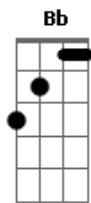

© ukulele-chords.com