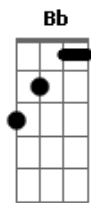

Maiara e Maraisa - Amor Comum

Tom: Db
Intro: F C

[Primeira Parte]

Tô precisando de alguém
Pra dar uma sacudida na minha vida
Tô querendo uma pessoa
Para dar sentido nas músicas sofridas

[Pré-Refrão]

Não é que tá ruim
É que tá morno
Tô até com saudade de sofrer
Tô com vontade de passar sufoco
Tá vivo é diferente de viver

F

Amor comum tá chato

(C Dm7 Bb)

[Primeira Parte]

Tô precisando de alguém
Pra dar uma sacudida na minha vida
Tô querendo uma pessoa
Para dar sentido nas músicas sofridas

[Pré-Refrão]

Não é que tá ruim
É que tá morno
Tô até com saudade de sofrer
Tô com vontade de passar sufoco
Tá vivo é diferente de viver

Amor comum tá chato

Acordes

© ukulele-chords.com

© ukulele-chords.com

© ukulele-chords.com

© ukulele-chords.com

© ukulele-chords.com

© ukulele-chords.com