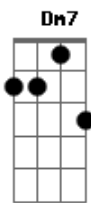

# Maiara e Maraisa - Amor Comum

Tom: Db  
Intro: F C

[Primeira Parte]

Tô precisando de alguém  
Pra dar uma sacudida na minha vida  
Tô querendo uma pessoa  
Para dar sentido nas músicas sofridas

[Pré-Refrão]

Eu quero é crise de ciúme  
Daquelas que até o perfume é regulado  
Que minha a mente desarrume  
Amor que deixa a perna bamba  
E o coração de quatro

F

Amor comum tá chato

( C Dm7 Bb )

[Primeira Parte]

Tô precisando de alguém  
Pra dar uma sacudida na minha vida  
Tô querendo uma pessoa  
Para dar sentido nas músicas sofridas

Eu quero é crise de ciúme  
Daquelas que até o perfume é regulado  
Que minha a mente desarrume  
Amor que deixa a perna bamba  
E o coração de quatro

Amor comum tá chato