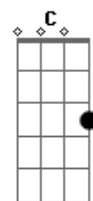

© ukulele-chords.com