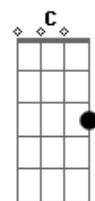

© ukulele-chords.com