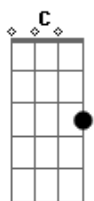

© ukulele-chords.com