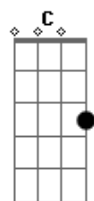

© ukulele-chords.com