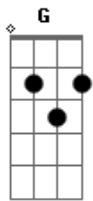

Mahmundi - Outono

Tom: G
Intro: Ab7 A7
A7 B7 Bb7 A7

A7
Não me diga que você se vai agora
B7
Nesse dia tão bonito
Bb7
Queria ficar mais um pouco contigo
A7
Pelo menos uns 100 anos ou mais

A7
Logo hoje que acordei mais cedo
B7
Só pra te ver dormindo
Bb7
Você teve que sair correndo
A7
E esqueceu até do seu sorriso

(C B Bb A)

(C B7 Bb7 A7)
(A)

D B7
Lembra do que eu te falei no verão
E
Que eu nunca iria te deixar?
G
Podem as folhas cair no outono
D
No Inverno eu vou te esquentar

B7
Hoje até o sol sorriu de manhã
E
Quando entrou pela janela
G
Mas eu sei que você volta
Ab7
Pra já e pra mais

(A7 B7 Bb7)

Acordes

© ukulele-chords.com