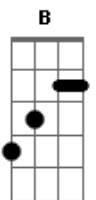

Mahmundi - Outono

Tom: G
Intro: Ab7 A7
A7 B7 Bb7 A7

A7
Não me diga que você se vai agora
B7
Nesse dia tão bonito
Bb7
Queria ficar mais um pouco contigo
A7
Pelo menos uns 100 anos ou mais

A7
Logo hoje que acordei mais cedo
B7
Só pra te ver dormindo
Bb7
Você teve que sair correndo
A7
E esqueceu até do seu sorriso

(C B Bb A)

(C B7 Bb7 A7)
(A)

D B7
Lembra do que eu te falei no verão
E
Que eu nunca iria te deixar?
G
Podem as folhas cair no outono
D
No Inverno eu vou te esquentar

B7
Hoje até o sol sorriu de manhã
E
Quando entrou pela janela
G
Mas eu sei que você volta
Ab7
Pra já e pra mais

(A7 B7 Bb7)

Acordes

© ukulele-chords.com

© ukulele-chords.com

© ukulele-chords.com

© ukulele-chords.com

© ukulele-chords.com

© ukulele-chords.com