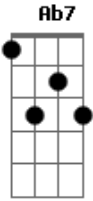

© ukulele-chords.com