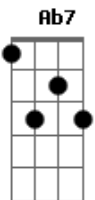

© ukulele-chords.com