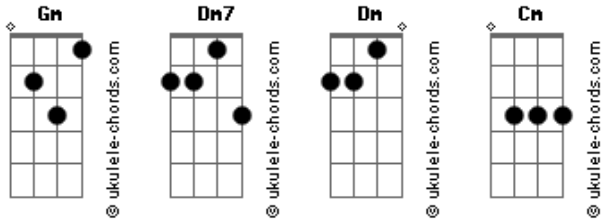

# Mahmundi - Brisa 22

tom:

Intro: Gm Dm7  
Gm Dm D#7M Cm

Gm  
Ela é mó gata  
Dm7  
Ligo pra nada  
D#7M Cm  
Quando tô com ela esse tempo não passa  
Gm  
Ela me amassa  
Dm7  
Ela me abraça  
D#7M Cm  
Toda essa vida antes tava sem graça

[Ponte]

Gm Dm7  
Então liga pra mim  
D#7M Cm Gm  
Diz que vai ficar comigo até o final do fim  
Dm7 D#7M Cm  
Dessa noite  
Gm Dm7  
Então fala pra mim  
D#7M Cm Gm  
Me conta teus desejos que eu nunca vivi

## Acordes

Gm Dm7  
Eu tô contigo bebe

Contigo bebe  
D#7M Cm  
Tô tranquilão com você  
Gm Dm7  
Parou o meu trem  
D#7M Cm  
Botou pra fuder

[Segunda Parte]

Gm Dm7  
Então deixa pra lá  
D#7M Cm  
Hoje é só eu e você  
Gm Dm7  
Quero te ouvir ficar, te ter  
D#7M Cm  
Sem pertencer  
Gm Dm7  
Então deixa rolar  
D#7M Cm  
Hoje é só eu e você  
Gm Dm7  
Quero te ouvir ficar  
D#7M  
Te ter  
Cm  
Sem pertencer