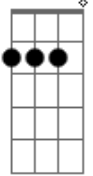

© ukulele-chords.com

D