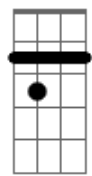

Am D
A esperança do amor da sua vida
G Em7
Formou uma ferida e não cicatrizou

B7 Em7
Eu tive que fugir da civilização
B7 Em7
Eu naveguei mar a dentro e eu não volto não
B7 Em7
Que sabe lá eu encontre o amor da minha vida
D C
No meio do nada em uma ilha perdida
D
Estrelas vão me guiar

Acordes

G

© ukulele-chords.com

D

© ukulele-chords.com

Em

© ukulele-chords.com

B7