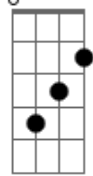

Am D
A esperança do amor da sua vida
G Em7
Formou uma ferida e não cicatrizou

B7 Em7
Eu tive que fugir da civilização
B7 Em7
Eu naveguei mar a dentro e eu não volto não
B7 Em7
Que sabe lá eu encontre o amor da minha vida
D C
No meio do nada em uma ilha perdida
D
Estrelas vão me guiar

Intro: G D Em

G B7
Os valores da sociedade moderna
Em D C
Que se sentem livres e veem em cavernas
D
Prédios, arranha-céus
G B7
Viver hoje em dia é foda
Em D G C
Sorriso sincero sempre incomoda
D G G7
Estrelas vão me guiar
C D
Que tempo é esse de ódio, de interesse
Em
Eu ouço mais sexo do que amor
C D
No passado o povo desconectado
Em
E eram mais ligados por contado e amor
Am D
O ultimo romântico no oceano atlântico
G B7 Em7
Nadou pro infinito, se afogou
Am D
A esperança do amor da sua vida
G Em7
Formou uma ferida e não cicatrizou
B7 Em7
Eu tive que fugir da civilização
B7 Em7
Eu naveguei mar a dentro e eu não volto não
B7 Em7
Que sabe lá eu encontre o amor da minha vida
D C
No meio do nada em uma ilha perdida
D G E
Estrelas vão me guiar
Am D G E
Estrelas vão me guiar
Cm
Estrelas vão me guiar

Acordes

G

© ukulele-chords.com

D

© ukulele-chords.com

Em

© ukulele-chords.com

B7