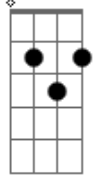

G B7
É magia
Em D
Com o meu barco em alto mar
C
Eu sinto a calma
D G
ria
Não quero mais voltar
B7
Eu estou tão longe
Em D G C
Traçando a minha rota em direção aos montes
D G G7
Estrelas vão me guiar

C D
Que tempo é esse de ódio, de interesse
Em
Eu ouço mais sexo do que amor
C D
No passado o povo desconectado
Em
E eram mais ligados por contado e amor
Am D
O ultimo romântico no oceano atlântico
G B7 Em
Nadou pro infinito, se afogou

Am D
A esperança do amor da sua vida
G Em7
Formou uma ferida e não cicatrizou

B7 Em7
Eu tive que fugir da civilização
B7 Em7
Eu naveguei mar a dentro e eu não volto não
B7 Em7
Que sabe lá eu encontre o amor da minha vida
D C
No meio do nada em uma ilha perdida
D
Estrelas vão me guiar

Intro: G D Em

G B7
Os valores da sociedade moderna
Em D C
Que se sentem livres e veem em cavernas
D
Prédios, arranha-céus
G B7
Viver hoje em dia é foda
Em D G C
Sorriso sincero sempre incomoda
D G G7
Estrelas vão me guiar
C D
Que tempo é esse de ódio, de interesse
Em
Eu ouço mais sexo do que amor
C D
No passado o povo desconectado
Em
E eram mais ligados por contado e amor
Am D
O ultimo romântico no oceano atlântico
G B7 Em7
Nadou pro infinito, se afogou
Am D
A esperança do amor da sua vida
G Em7
Formou uma ferida e não cicatrizou
B7 Em7
Eu tive que fugir da civilização
B7 Em7
Eu naveguei mar a dentro e eu não volto não
B7 Em7
Que sabe lá eu encontre o amor da minha vida
D C
No meio do nada em uma ilha perdida
D G E
Estrelas vão me guiar
Am D G E
Estrelas vão me guiar
Cm
Estrelas vão me guiar

Acordes

G