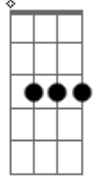

© ukulele-chords.com

C#