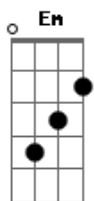

© ukulele-chords.com

(**Em7** **A** **D7M** **Bm7**)

Sei que cê sabe

Apesar de um tempo longe a gente ainda vai se ver

Mesmo que acabe

Saiba que amanhã eu volto pra te ver

Eu te levo comigo pra beira do mar

A gente canta e beija até o Sol raiar

Garota é contigo que eu quero casar

Eu vou lá na tua casa pedir pro teu pai

Não esqueci das noites que eu virei

Da gente junto cantando até às seis

Tão natural quanto a luz do dia

[Final] **Em7** **A** **D7M** **Bm7**