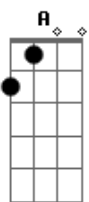

© ukulele-chords.com