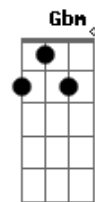

Mägo De Oz - Sigue la luz

Tom: D

[INTRO CORO]

Bm A D Gbm Bm X2
OHHH OHHHH OHHH

[VERSO 1]

Bm A
Si has perdido la fe
Bm
si vas a abandonar.
G
Si no encuentras tu sitio.
Bm
Si estás sola.
A
Si el fracaso se entera
G
de tu dirección.
Bm A
Si lloraste al caer
Bm
ríete al levantar.
G
Si una pena estrangula
Bm
tu mirada,
A
desmaquilla tus ojos,
G
que los bese el Sol.

Bm G A D
Sigue la luz sino encuentras el camino.
Bm G A
Sigue la luz que se esconde en tu interior.
Bm G A D
Aprende a volar con las alas del destino.
Bm G A
Aprende a soñar y podrás tener el Sol.

[FINAL CON SOLO DE GUITARRA]

Bm A D Gbm Bm
¡oh...!

Acordes

© ukulele-chords.com

© ukulele-chords.com

© ukulele-chords.com

© ukulele-chords.com

© ukulele-chords.com

© ukulele-chords.com