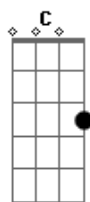

© ukulele-chords.com