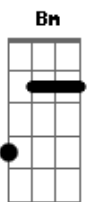

© ukulele-chords.com