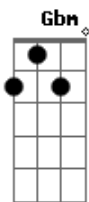

© ukulele-chords.com