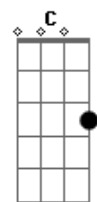

© ukulele-chords.com