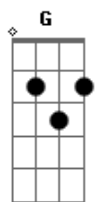

© ukulele-chords.com