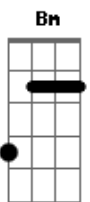

© ukulele-chords.com