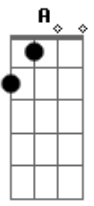

B Full
 E | -14-17-16-17-14-17-16-17-19-17-19-----|
 B | -----|
 G | -----|
 D | -----|
 A | -----|
 E | -----|

[PARTE KEYBOARD] Dbm Abm A E Gbm Dbm A B X2

A Abm
 Dbm B A E B
 La oscuridad es la ausencia de luz en tus sueños,
 Dbm Abm A B
 la sombra es el camino que hay que recorrer,
 Dbm B A E B
 la penumbra es de mudar de colores tu alma,
 Dbm Abm A B
 ceguera es no saber qué camino elegir.

E | Dbm Gbm B Dbm
 B | -9-9-9-7-7-7-10-10-10-9-

G | -----
 D | -----
 A | -----
 E | -----

Acordes

© ukulele-chords.com

© ukulele-chords.com

© ukulele-chords.com

© ukulele-chords.com

© ukulele-chords.com