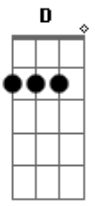

E | Dbm Gbm B Dbm
B | -9-9-9-7-7-7-10-10-10-9-

G | -----
D | -----
A | -----
E | -----

Acordes

© ukulele-chords.com