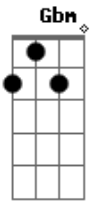

© ukulele-chords.com