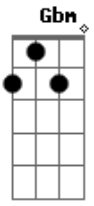

ESCALAS DE NOTAS DE GUITARRA (TODAS EN QUINTA)

Abm A Bm Dbm Ebm Em
Dbm Ebm Em Abm Gbm Ebm

[GUITARRA 1]

```

      Abm      E      A      E      Gbm      Dbm      D
Bm
E| -16-16-14-12-----12-----12-12-|
-16-16-17-19-19-|
B|-----16-12--14-16--14-12---12-14-12-----|
-----|
G|-----13-----14-----14-13-----|
-----|
D|-----|
  
```

A
 E | -----9-12-11-12-9-12-11-12-
 -11-14-12-14-11-14-12-14--|
 B | -----|
 G | -----|
 D | -18-16-18-19-18-----|
 A | -----|
 E | -----|

A
 E | -12-16-14-16-12-16-14-16-|
 B | -----|
 G | -----|
 D | -----|
 A | -----|
 E | -----|

[FINAL CON COROS Y GUITARRA]
Dbm **A**
 E | -----7-7-7-----|
 B | -9-9-9-7-7-7-10-10-10-9-9-7---9-9-9-7-7-7---9-9-7---|
 G | -----|
 D | -----|
 A | -----|
 E | -----|

E **B** **Ebm**
 E | -----|
 B | -----10-10-10-10-9-9--9-9-9-9-7-7-|
 G | -9-9-9-8-8-8-7-7-7-8-8-9-|
 D | -----|
 A | -----|
 E | -----|

E | Dbm Gbm B Dbm |
 B | -9-9-9-7-7-7-10-10-10-9- |

G |
 D |
 A |
 E |

Acordes

© ukulele-chords.com

© ukulele-chords.com

© ukulele-chords.com

© ukulele-chords.com

© ukulele-chords.com