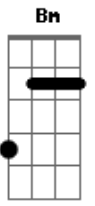

© ukulele-chords.com