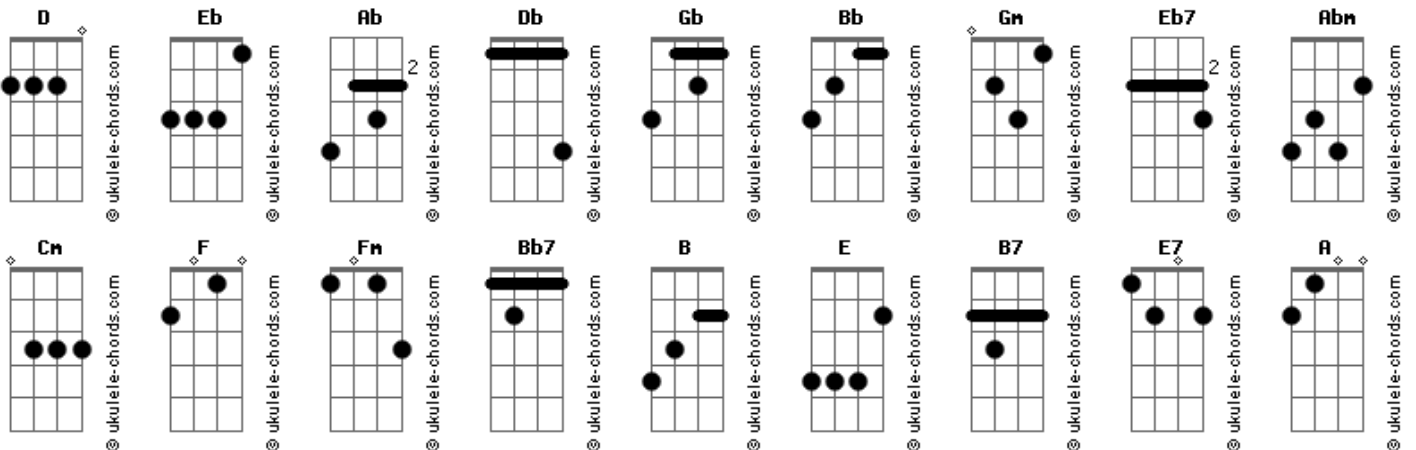

Assolando os homens sem ter compaixão

Eb Gm
Eu vi uma mulher chorando sem consolo
Eb7
Uma criança pedindo socorro
Ab Abm
Que tristeza

Então eu pude ver o mundo atual Eb
Cm Fm
Quando parei um pouco e não suportei
Bb7 Eb B E B7
Ver o homem sofrendo o seu mal

E
Eu vi o mundo envolvido em seus problemas
Abm
A guerra a morte o homem
E7 A Am
E o dilema, que tristeza

Eu vi um homem nascer fora e viver E
Dbm Gb
E todo universo sem compreender
Gbm B7
É mesmo que os tempos, quanta evolução

E Abm
Eu vi um morto conduzindo a maioria
E7
E alguns que lamentando diziam
A Am
Que tristeza

Só mesmo Cristo continua a esperar E
Dbm Gbm
A tantos quantos queiram aceitar
B7 E
A descansar um dia em Sião

Gbm B7
O que eu vi, foi simplesmente
Abm
O mudo sem Jesus
Dbm Gbm
Sem saber seu rumo, sem conhecer
B7 E E7
O amor de Deus

Gbm B7 Abm
O que eu vi, foi um grande conflito social
Dbm Gbm B7
Um murmúrio e um gemido sem igual
E Dbm Gbm
Num mundo sem Deus
B7 E Dbm Gbm
Num mundo sem Deus
B7 E
Num mundo sem Deus

Acordes