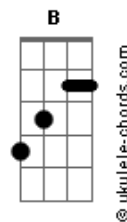

Mágno Araújo - Meu Amigo É a Lua

tom:

F (forma dos acordes no tom de E)

Capostrate na 1ª casa

Intro: Dbm7 E7M Aadd9 E
Dbm7 E7M Aadd9 E

[Primeira Parte]

Dbm7 E7M Aadd9 E
Hey, olá, há uma distância grandiosa
Dbm7 E7M Aadd9 E
Hey, como vai? Tenho tanta coisa a contar
Dbm7 E7M Aadd9 E
Hey, e aí? Me conta o que tu sente
Dbm7 E7M
Humm, ah sim
Aadd9 E
Eu te entendo perfeitamente

[Pré-Refrão]

A B Dbm7 E
Quando a noite cair, na janela vou fic____ar
A B Dbm7 E
Brilha lá no alto, sempre a me alegr____ar
A B Dbm7 E
Minha parceria, criança genuína, nunca me abandona

[Refrão]

B Dbm7
O meu amigo é a lua
A E
Sempre aqui ele está
B Dbm7
O meu amigo é a lua
A E
Vem me confortar
B Dbm7
O meu amigo é a lua
A E
Sempre e agora será
B Dbm7
O meu amigo é a lua
A E
E nada impedirá

[Refrão]

B Dbm7
O meu amigo é a lua

Acordes

B Dbm7
O meu amigo é a lua
B Dbm7
O meu amigo é a lua

[Refrão]

A B Dbm7 E
É A Luuu, Uuuu, Uuuu, Aaa
A B Dbm7 E
É A Luuu, Uuuu, Uuuu, Aaa
A B Dbm7 E
É A Luuu, Uuuu, Uuuu, Aaa