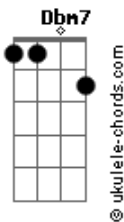

Mágno Araújo - Meu Amigo É a Lua

tom:

F (forma dos acordes no tom de E)

Capostrate na 1ª casa

Intro: Dbm7 E7M Aadd9 E
Dbm7 E7M Aadd9 E

[Primeira Parte]

Dbm7 E7M Aadd9 E
Hey, olá, há uma distância grandiosa
Dbm7 E7M Aadd9 E
Hey, como vai? Tenho tanta coisa a contar
Dbm7 E7M Aadd9 E
Hey, e aí? Me conta o que tu sente
Dbm7 E7M
Humm, ah sim
Aadd9 E
Eu te entendo perfeitamente

[Pré-Refrão]

A B Dbm7 E
Quando a noite cair, na janela vou fic____ar
A B Dbm7 E
Brilha lá no alto, sempre a me alegr____ar
A B Dbm7 E
Minha parceria, criança genuína, nunca me abandona

[Refrão]

B Dbm7
O meu amigo é a lua
A E
Sempre aqui ele está
B Dbm7
O meu amigo é a lua
A E
Vem me confortar
B Dbm7
O meu amigo é a lua
A E
Sempre e agora será
B Dbm7
O meu amigo é a lua
A E
E nada impedirá

[Refrão]

B Dbm7
O meu amigo é a lua

Acordes

B Dbm7
O meu amigo é a lua
B Dbm7
O meu amigo é a lua

[Refrão]

A B Dbm7 E
É A Luuu, Uuuu, Uuuu, Aaa
A B Dbm7 E
É A Luuu, Uuuu, Uuuu, Aaa
A B Dbm7 E
É A Luuu, Uuuu, Uuuu, Aaa

[Refrão]

B Dbm7
O meu amigo é a lua
A E
Sempre aqui ele está
B Dbm7
O meu amigo é a lua
A E
Sempre e agora será
B Dbm7
O meu amigo é a lua
A E
E nada impedirá

[Refrão]

B Dbm7
O meu amigo é a lua
B Dbm7
O meu amigo é a lua
B Dbm7
O meu amigo é a lua

[Refrão]

A B Dbm7 E
É A Luuu, Uuuu, Uuuu, Aaa
A B Dbm7 E
É A Luuu, Uuuu, Uuuu, Aaa
A B Dbm7 E
É A Luuu, Uuuu, Uuuu, Aaa