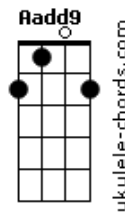

Mágno Araújo - Meu Amigo É a Lua

tom:

F (forma dos acordes no tom de E)

Capostrate na 1ª casa

Intro: Dbm7 E7M Aadd9 E
Dbm7 E7M Aadd9 E

[Primeira Parte]

Dbm7 E7M Aadd9 E
Hey, olá, há uma distância grandiosa
Dbm7 E7M Aadd9 E
Hey, como vai? Tenho tanta coisa a contar
Dbm7 E7M Aadd9 E
Hey, e aí? Me conta o que tu sente
Dbm7 E7M
Humm, ah sim
Aadd9 E
Eu te entendo perfeitamente

[Pré-Refrão]

A B Dbm7 E
Quando a noite cair, na janela vou fic____ar
A B Dbm7 E
Brilha lá no alto, sempre a me alegr____ar
A B Dbm7 E
Minha parceria, criança genuína, nunca me abandona

[Refrão]

B Dbm7
O meu amigo é a lua
A E
Sempre aqui ele está
B Dbm7
O meu amigo é a lua
A E
Vem me confortar
B Dbm7
O meu amigo é a lua
A E
Sempre e agora será
B Dbm7
O meu amigo é a lua
A E
E nada impedirá

[Refrão]

B Dbm7
O meu amigo é a lua

Acordes

B Dbm7
O meu amigo é a lua
B Dbm7
O meu amigo é a lua

[Refrão]

A B Dbm7 E
É A Luuu, Uuuu, Uuuu, Aaa
A B Dbm7 E
É A Luuu, Uuuu, Uuuu, Aaa
A B Dbm7 E
É A Luuu, Uuuu, Uuuu, Aaa

[Refrão]

B Dbm7
O meu amigo é a lua
A E
Sempre aqui ele está
B Dbm7
O meu amigo é a lua
A E
Sempre e agora será
B Dbm7
O meu amigo é a lua
A E
E nada impedirá

[Refrão]

B Dbm7
O meu amigo é a lua
B Dbm7
O meu amigo é a lua
B Dbm7
O meu amigo é a lua

[Refrão]

A B Dbm7 E
É A Luuu, Uuuu, Uuuu, Aaa
A B Dbm7 E
É A Luuu, Uuuu, Uuuu, Aaa
A B Dbm7 E
É A Luuu, Uuuu, Uuuu, Aaa