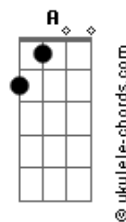

Mágno Araújo - Meu Amigo É a Lua

tom:

F (forma dos acordes no tom de E)

Capostrate na 1ª casa

Intro: Dbm7 E7M Aadd9 E
Dbm7 E7M Aadd9 E

[Primeira Parte]

Dbm7 E7M Aadd9 E
Hey, olá, há uma distância grandiosa
Dbm7 E7M Aadd9 E
Hey, como vai? Tenho tanta coisa a contar
Dbm7 E7M Aadd9 E
Hey, e aí? Me conta o que tu sente
Dbm7 E7M
Humm, ah sim
Aadd9 E
Eu te entendo perfeitamente

[Pré-Refrão]

A B Dbm7 E
Quando a noite cair, na janela vou fic____ar
A B Dbm7 E
Brilha lá no alto, sempre a me alegr____ar
A B Dbm7 E
Minha parceria, criança genuína, nunca me abandona

[Refrão]

B Dbm7
O meu amigo é a lua
A E
Sempre aqui ele está
B Dbm7
O meu amigo é a lua
A E
Vem me confortar
B Dbm7
O meu amigo é a lua
A E
Sempre e agora será
B Dbm7
O meu amigo é a lua
A E
E nada impedirá

[Refrão]

B Dbm7
O meu amigo é a lua

Acordes

B Dbm7
O meu amigo é a lua
B Dbm7
O meu amigo é a lua

[Refrão]

A B Dbm7 E
É A Luuu, Uuuu, Uuuu, Aaa
A B Dbm7 E
É A Luuu, Uuuu, Uuuu, Aaa
A B Dbm7 E
É A Luuu, Uuuu, Uuuu, Aaa

[Refrão]

B Dbm7
O meu amigo é a lua
A E
Sempre aqui ele está
B Dbm7
O meu amigo é a lua
A E
Sempre e agora será
B Dbm7
O meu amigo é a lua
A E
E nada impedirá

[Refrão]

B Dbm7
O meu amigo é a lua
B Dbm7
O meu amigo é a lua
B Dbm7
O meu amigo é a lua

[Refrão]

A B Dbm7 E
É A Luuu, Uuuu, Uuuu, Aaa
A B Dbm7 E
É A Luuu, Uuuu, Uuuu, Aaa
A B Dbm7 E
É A Luuu, Uuuu, Uuuu, Aaa