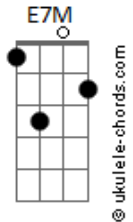

Mágno Araújo - Meu Amigo É a Lua

tom:

F (forma dos acordes no tom de E)

Capostrate na 1ª casa

Intro: Dbm7 E7M Aadd9 E
Dbm7 E7M Aadd9 E

[Primeira Parte]

Dbm7 E7M Aadd9 E
Hey, olá, há uma distância grandiosa
Dbm7 E7M Aadd9 E
Hey, como vai? Tenho tanta coisa a contar
Dbm7 E7M Aadd9 E
Hey, e aí? Me conta o que tu sente
Dbm7 E7M
Humm, ah sim
Aadd9 E
Eu te entendo perfeitamente

[Pré-Refrão]

A B Dbm7 E
Quando a noite cair, na janela vou fic____ar
A B Dbm7 E
Brilha lá no alto, sempre a me alegr____ar
A B Dbm7 E
Minha parceria, criança genuína, nunca me abandona

[Refrão]

B Dbm7
O meu amigo é a lua
A E
Sempre aqui ele está
B Dbm7
O meu amigo é a lua
A E
Vem me confortar
B Dbm7
O meu amigo é a lua
A E
Sempre e agora será
B Dbm7
O meu amigo é a lua
A E
E nada impedirá

[Refrão]

B Dbm7
O meu amigo é a lua

Acordes

B Dbm7
O meu amigo é a lua
B Dbm7
O meu amigo é a lua

[Refrão]

A B Dbm7 E
É A Luuu, Uuuu, Uuuu, Aaa
A B Dbm7 E
É A Luuu, Uuuu, Uuuu, Aaa
A B Dbm7 E
É A Luuu, Uuuu, Uuuu, Aaa

[Refrão]

B Dbm7
O meu amigo é a lua
A E
Sempre aqui ele está
B Dbm7
O meu amigo é a lua
A E
Sempre e agora será
B Dbm7
O meu amigo é a lua
A E
E nada impedirá

[Refrão]

B Dbm7
O meu amigo é a lua
B Dbm7
O meu amigo é a lua
B Dbm7
O meu amigo é a lua

[Refrão]

A B Dbm7 E
É A Luuu, Uuuu, Uuuu, Aaa
A B Dbm7 E
É A Luuu, Uuuu, Uuuu, Aaa
A B Dbm7 E
É A Luuu, Uuuu, Uuuu, Aaa