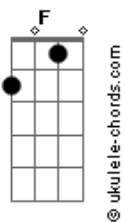

Mágno Araújo - Meu Amigo É a Lua

tom:

F (forma dos acordes no tom de E)

Capostrate na 1ª casa

Intro: Dbm7 E7M Aadd9 E
Dbm7 E7M Aadd9 E

[Primeira Parte]

Dbm7 E7M Aadd9 E
Hey, olá, há uma distância grandiosa
Dbm7 E7M Aadd9 E
Hey, como vai? Tenho tanta coisa a contar
Dbm7 E7M Aadd9 E
Hey, e aí? Me conta o que tu sente
Dbm7 E7M
Humm, ah sim
Aadd9 E
Eu te entendo perfeitamente

[Pré-Refrão]

A B Dbm7 E
Quando a noite cair, na janela vou fic____ar
A B Dbm7 E
Brilha lá no alto, sempre a me alegr____ar
A B Dbm7 E
Minha parceria, criança genuína, nunca me abandona

[Refrão]

B Dbm7
O meu amigo é a lua
A E
Sempre aqui ele está
B Dbm7
O meu amigo é a lua
A E
Vem me confortar
B Dbm7
O meu amigo é a lua
A E
Sempre e agora será
B Dbm7
O meu amigo é a lua
A E
E nada impedirá

[Refrão]

B Dbm7
O meu amigo é a lua

Acordes

B Dbm7
O meu amigo é a lua
B Dbm7
O meu amigo é a lua

[Refrão]

A B Dbm7 E
É A Luuu, Uuuu, Uuuu, Aaa
A B Dbm7 E
É A Luuu, Uuuu, Uuuu, Aaa
A B Dbm7 E
É A Luuu, Uuuu, Uuuu, Aaa

[Refrão]

B Dbm7
O meu amigo é a lua
A E
Sempre aqui ele está
B Dbm7
O meu amigo é a lua
A E
Sempre e agora será
B Dbm7
O meu amigo é a lua
A E
E nada impedirá

[Refrão]

B Dbm7
O meu amigo é a lua
B Dbm7
O meu amigo é a lua
B Dbm7
O meu amigo é a lua

[Refrão]

A B Dbm7 E
É A Luuu, Uuuu, Uuuu, Aaa
A B Dbm7 E
É A Luuu, Uuuu, Uuuu, Aaa
A B Dbm7 E
É A Luuu, Uuuu, Uuuu, Aaa