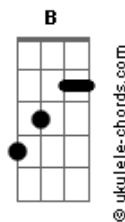

Mágno Araújo - Meu Amigo É a Lua

tom:

F (forma dos acordes no tom de E)

Capostrate na 1ª casa

Intro: Dbm7 E7M Aadd9 E
Dbm7 E7M Aadd9 E

[Primeira Parte]

Dbm7 E7M Aadd9 E
Hey, olá, há uma distância grandiosa
Dbm7 E7M Aadd9 E
Hey, como vai? Tenho tanta coisa a contar
Dbm7 E7M Aadd9 E
Hey, e aí? Me conta o que tu sente
Dbm7 E7M
Humm, ah sim
Aadd9 E
Eu te entendo perfeitamente

[Pré-Refrão]

A B Dbm7 E
Quando a noite cair, na janela vou fic____ar
A B Dbm7 E
Brilha lá no alto, sempre a me alegr____ar
A B Dbm7 E
Minha parceria, criança genuína, nunca me abandona

[Refrão]

B Dbm7
O meu amigo é a lua
A E
Sempre aqui ele está
B Dbm7
O meu amigo é a lua
A E
Vem me confortar
B Dbm7
O meu amigo é a lua
A E
Sempre e agora será
B Dbm7
O meu amigo é a lua
A E
E nada impedirá

[Refrão]

B Dbm7
O meu amigo é a lua

Acordes

B Dbm7
O meu amigo é a lua
B Dbm7
O meu amigo é a lua

[Refrão]

A B Dbm7 E
É A Luuu, Uuuu, Uuuu, Aaa
A B Dbm7 E
É A Luuu, Uuuu, Uuuu, Aaa
A B Dbm7 E
É A Luuu, Uuuu, Uuuu, Aaa