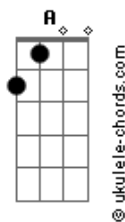

Mágno Araújo - Meu Amigo É a Lua

tom:

F (forma dos acordes no tom de E)

Capostrate na 1ª casa

Intro: Dbm7 E7M Aadd9 E
Dbm7 E7M Aadd9 E

[Primeira Parte]

Dbm7 E7M Aadd9 E
Hey, olá, há uma distância grandiosa
Dbm7 E7M Aadd9 E
Hey, como vai? Tenho tanta coisa a contar
Dbm7 E7M Aadd9 E
Hey, e aí? Me conta o que tu sente
Dbm7 E7M
Humm, ah sim
Aadd9 E
Eu te entendo perfeitamente

[Pré-Refrão]

A B Dbm7 E
Quando a noite cair, na janela vou fic____ar
A B Dbm7 E
Brilha lá no alto, sempre a me alegr____ar
A B Dbm7 E
Minha parceria, criança genuína, nunca me abandona

[Refrão]

B Dbm7
O meu amigo é a lua
A E
Sempre aqui ele está
B Dbm7
O meu amigo é a lua
A E
Vem me confortar
B Dbm7
O meu amigo é a lua
A E
Sempre e agora será
B Dbm7
O meu amigo é a lua
A E
E nada impedirá

[Refrão]

B Dbm7
O meu amigo é a lua

Acordes

B Dbm7
O meu amigo é a lua
B Dbm7
O meu amigo é a lua

[Refrão]

A B Dbm7 E
É A Luuu, Uuuu, Uuuu, Aaa
A B Dbm7 E
É A Luuu, Uuuu, Uuuu, Aaa
A B Dbm7 E
É A Luuu, Uuuu, Uuuu, Aaa

[Refrão]

B Dbm7
O meu amigo é a lua
A E
Sempre aqui ele está
B Dbm7
O meu amigo é a lua
A E
Sempre e agora será
B Dbm7
O meu amigo é a lua
A E
E nada impedirá

[Refrão]

B Dbm7
O meu amigo é a lua
B Dbm7
O meu amigo é a lua
B Dbm7
O meu amigo é a lua

[Refrão]

A B Dbm7 E
É A Luuu, Uuuu, Uuuu, Aaa
A B Dbm7 E
É A Luuu, Uuuu, Uuuu, Aaa
A B Dbm7 E
É A Luuu, Uuuu, Uuuu, Aaa