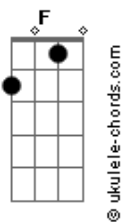

Mágno Araújo - Meu Amigo É a Lua

tom:

F (forma dos acordes no tom de E)

Capostrate na 1ª casa

Intro: Dbm7 E7M Aadd9 E
Dbm7 E7M Aadd9 E

[Primeira Parte]

Dbm7 E7M Aadd9 E
Hey, olá, há uma distância grandiosa
Dbm7 E7M Aadd9 E
Hey, como vai? Tenho tanta coisa a contar
Dbm7 E7M Aadd9 E
Hey, e aí? Me conta o que tu sente
Dbm7 E7M
Humm, ah sim
Aadd9 E
Eu te entendo perfeitamente

[Pré-Refrão]

A B Dbm7 E
Quando a noite cair, na janela vou fic____ar
A B Dbm7 E
Brilha lá no alto, sempre a me alegr____ar
A B Dbm7 E
Minha parceria, criança genuína, nunca me abandona

[Refrão]

B Dbm7
O meu amigo é a lua
A E
Sempre aqui ele está
B Dbm7
O meu amigo é a lua
A E
Vem me confortar
B Dbm7
O meu amigo é a lua
A E
Sempre e agora será
B Dbm7
O meu amigo é a lua
A E
E nada impedirá

[Refrão]

B Dbm7
O meu amigo é a lua

Acordes

B Dbm7
O meu amigo é a lua
B Dbm7
O meu amigo é a lua

[Refrão]

A B Dbm7 E
É A Luuu, Uuuu, Uuuu, Aaa
A B Dbm7 E
É A Luuu, Uuuu, Uuuu, Aaa
A B Dbm7 E
É A Luuu, Uuuu, Uuuu, Aaa

[Refrão]

B Dbm7
O meu amigo é a lua
A E
Sempre aqui ele está
B Dbm7
O meu amigo é a lua
A E
Sempre e agora será
B Dbm7
O meu amigo é a lua
A E
E nada impedirá

[Refrão]

B Dbm7
O meu amigo é a lua
B Dbm7
O meu amigo é a lua
B Dbm7
O meu amigo é a lua

[Refrão]

A B Dbm7 E
É A Luuu, Uuuu, Uuuu, Aaa
A B Dbm7 E
É A Luuu, Uuuu, Uuuu, Aaa
A B Dbm7 E
É A Luuu, Uuuu, Uuuu, Aaa