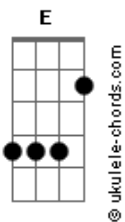

Mágno Araújo - Meu Amigo É a Lua

tom:

F (forma dos acordes no tom de E)

Capostrate na 1ª casa

Intro: Dbm7 E7M Aadd9 E
Dbm7 E7M Aadd9 E

[Primeira Parte]

Dbm7 E7M Aadd9 E
Hey, olá, há uma distância grandiosa
Dbm7 E7M Aadd9 E
Hey, como vai? Tenho tanta coisa a contar
Dbm7 E7M Aadd9 E
Hey, e aí? Me conta o que tu sente
Dbm7 E7M
Humm, ah sim
Aadd9 E
Eu te entendo perfeitamente

[Pré-Refrão]

A B Dbm7 E
Quando a noite cair, na janela vou fic____ar
A B Dbm7 E
Brilha lá no alto, sempre a me alegr____ar
A B Dbm7 E
Minha parceria, criança genuína, nunca me abandona

[Refrão]

B Dbm7
O meu amigo é a lua
A E
Sempre aqui ele está
B Dbm7
O meu amigo é a lua
A E
Vem me confortar
B Dbm7
O meu amigo é a lua
A E
Sempre e agora será
B Dbm7
O meu amigo é a lua
A E
E nada impedirá

[Refrão]

B Dbm7
O meu amigo é a lua

Acordes

B Dbm7
O meu amigo é a lua
B Dbm7
O meu amigo é a lua

[Refrão]

A B Dbm7 E
É A Luuu, Uuuu, Uuuu, Aaa
A B Dbm7 E
É A Luuu, Uuuu, Uuuu, Aaa
A B Dbm7 E
É A Luuu, Uuuu, Uuuu, Aaa