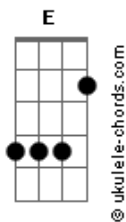

Mágno Araújo - Meu Amigo É a Lua

tom:

F (forma dos acordes no tom de E)

Capostrate na 1ª casa

Intro: Dbm7 E7M Aadd9 E
Dbm7 E7M Aadd9 E

[Primeira Parte]

Dbm7 E7M Aadd9 E
Hey, olá, há uma distância grandiosa
Dbm7 E7M Aadd9 E
Hey, como vai? Tenho tanta coisa a contar
Dbm7 E7M Aadd9 E
Hey, e aí? Me conta o que tu sente
Dbm7 E7M
Humm, ah sim
Aadd9 E
Eu te entendo perfeitamente

[Pré-Refrão]

A B Dbm7 E
Quando a noite cair, na janela vou fic____ar
A B Dbm7 E
Brilha lá no alto, sempre a me alegr____ar
A B Dbm7 E
Minha parceria, criança genuína, nunca me abandona

[Refrão]

B Dbm7
O meu amigo é a lua
A E
Sempre aqui ele está
B Dbm7
O meu amigo é a lua
A E
Vem me confortar
B Dbm7
O meu amigo é a lua
A E
Sempre e agora será
B Dbm7
O meu amigo é a lua
A E
E nada impedirá

[Refrão]

B Dbm7
O meu amigo é a lua

Acordes

B Dbm7
O meu amigo é a lua
B Dbm7
O meu amigo é a lua

[Refrão]

A B Dbm7 E
É A Luuu, Uuuu, Uuuu, Aaa
A B Dbm7 E
É A Luuu, Uuuu, Uuuu, Aaa
A B Dbm7 E
É A Luuu, Uuuu, Uuuu, Aaa