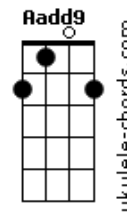

Mágno Araújo - Meu Amigo É a Lua

tom:

F (forma dos acordes no tom de E)

Capostrate na 1ª casa

Intro: Dbm7 E7M Aadd9 E
Dbm7 E7M Aadd9 E

[Primeira Parte]

Dbm7 E7M Aadd9 E
Hey, olá, há uma distância grandiosa
Dbm7 E7M Aadd9 E
Hey, como vai? Tenho tanta coisa a contar
Dbm7 E7M Aadd9 E
Hey, e aí? Me conta o que tu sente
Dbm7 E7M
Humm, ah sim
Aadd9 E
Eu te entendo perfeitamente

[Pré-Refrão]

A B Dbm7 E
Quando a noite cair, na janela vou fic____ar
A B Dbm7 E
Brilha lá no alto, sempre a me alegr____ar
A B Dbm7 E
Minha parceria, criança genuína, nunca me abandona

[Refrão]

B Dbm7
O meu amigo é a lua
A E
Sempre aqui ele está
B Dbm7
O meu amigo é a lua
A E
Vem me confortar
B Dbm7
O meu amigo é a lua
A E
Sempre e agora será
B Dbm7
O meu amigo é a lua
A E
E nada impedirá

[Refrão]

B Dbm7
O meu amigo é a lua

Acordes

B Dbm7
O meu amigo é a lua
B Dbm7
O meu amigo é a lua

[Refrão]

A B Dbm7 E
É A Luuu, Uuuu, Uuuu, Aaa
A B Dbm7 E
É A Luuu, Uuuu, Uuuu, Aaa
A B Dbm7 E
É A Luuu, Uuuu, Uuuu, Aaa

[Refrão]

B Dbm7
O meu amigo é a lua
A E
Sempre aqui ele está
B Dbm7
O meu amigo é a lua
A E
Sempre e agora será
B Dbm7
O meu amigo é a lua
A E
E nada impedirá

[Refrão]

B Dbm7
O meu amigo é a lua
B Dbm7
O meu amigo é a lua
B Dbm7
O meu amigo é a lua

[Refrão]

A B Dbm7 E
É A Luuu, Uuuu, Uuuu, Aaa
A B Dbm7 E
É A Luuu, Uuuu, Uuuu, Aaa
A B Dbm7 E
É A Luuu, Uuuu, Uuuu, Aaa