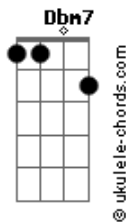

Mágno Araújo - Meu Amigo É a Lua

tom:

F (forma dos acordes no tom de E)

Capostrate na 1ª casa

Intro: Dbm7 E7M Aadd9 E
Dbm7 E7M Aadd9 E

[Primeira Parte]

Dbm7 E7M Aadd9 E
Hey, olá, há uma distância grandiosa
Dbm7 E7M Aadd9 E
Hey, como vai? Tenho tanta coisa a contar
Dbm7 E7M Aadd9 E
Hey, e aí? Me conta o que tu sente
Dbm7 E7M
Humm, ah sim
Aadd9 E
Eu te entendo perfeitamente

[Pré-Refrão]

A B Dbm7 E
Quando a noite cair, na janela vou fic____ar
A B Dbm7 E
Brilha lá no alto, sempre a me alegr____ar
A B Dbm7 E
Minha parceria, criança genuína, nunca me abandona

[Refrão]

B Dbm7
O meu amigo é a lua
A E
Sempre aqui ele está
B Dbm7
O meu amigo é a lua
A E
Vem me confortar
B Dbm7
O meu amigo é a lua
A E
Sempre e agora será
B Dbm7
O meu amigo é a lua
A E
E nada impedirá

[Refrão]

B Dbm7
O meu amigo é a lua

Acordes

B Dbm7
O meu amigo é a lua
B Dbm7
O meu amigo é a lua

[Refrão]

A B Dbm7 E
É A Luuu, Uuuu, Uuuu, Aaa
A B Dbm7 E
É A Luuu, Uuuu, Uuuu, Aaa
A B Dbm7 E
É A Luuu, Uuuu, Uuuu, Aaa

[Refrão]

B Dbm7
O meu amigo é a lua
A E
Sempre aqui ele está
B Dbm7
O meu amigo é a lua
A E
Sempre e agora será
B Dbm7
O meu amigo é a lua
A E
E nada impedirá

[Refrão]

B Dbm7
O meu amigo é a lua
B Dbm7
O meu amigo é a lua
B Dbm7
O meu amigo é a lua

[Refrão]

A B Dbm7 E
É A Luuu, Uuuu, Uuuu, Aaa
A B Dbm7 E
É A Luuu, Uuuu, Uuuu, Aaa
A B Dbm7 E
É A Luuu, Uuuu, Uuuu, Aaa