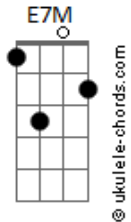

Mágno Araújo - Meu Amigo É a Lua

tom:

F (forma dos acordes no tom de E)

Capostrate na 1ª casa

Intro: Dbm7 E7M Aadd9 E
Dbm7 E7M Aadd9 E

[Primeira Parte]

Dbm7 E7M Aadd9 E
Hey, olá, há uma distância grandiosa
Dbm7 E7M Aadd9 E
Hey, como vai? Tenho tanta coisa a contar
Dbm7 E7M Aadd9 E
Hey, e aí? Me conta o que tu sente
Dbm7 E7M
Humm, ah sim
Aadd9 E
Eu te entendo perfeitamente

[Pré-Refrão]

A B Dbm7 E
Quando a noite cair, na janela vou fic____ar
A B Dbm7 E
Brilha lá no alto, sempre a me alegr____ar
A B Dbm7 E
Minha parceria, criança genuína, nunca me abandona

[Refrão]

B Dbm7
O meu amigo é a lua
A E
Sempre aqui ele está
B Dbm7
O meu amigo é a lua
A E
Vem me confortar
B Dbm7
O meu amigo é a lua
A E
Sempre e agora será
B Dbm7
O meu amigo é a lua
A E
E nada impedirá

[Refrão]

B Dbm7
O meu amigo é a lua

Acordes

B Dbm7
O meu amigo é a lua
B Dbm7
O meu amigo é a lua

[Refrão]

A B Dbm7 E
É A Luuu, Uuuu, Uuuu, Aaa
A B Dbm7 E
É A Luuu, Uuuu, Uuuu, Aaa
A B Dbm7 E
É A Luuu, Uuuu, Uuuu, Aaa

[Refrão]

B Dbm7
O meu amigo é a lua
A E
Sempre aqui ele está
B Dbm7
O meu amigo é a lua
A E
Sempre e agora será
B Dbm7
O meu amigo é a lua
A E
E nada impedirá

[Refrão]

B Dbm7
O meu amigo é a lua
B Dbm7
O meu amigo é a lua
B Dbm7
O meu amigo é a lua

[Refrão]

A B Dbm7 E
É A Luuu, Uuuu, Uuuu, Aaa
A B Dbm7 E
É A Luuu, Uuuu, Uuuu, Aaa
A B Dbm7 E
É A Luuu, Uuuu, Uuuu, Aaa