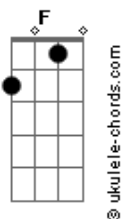

Mágno Araújo - Meu Amigo É a Lua

tom:

F (forma dos acordes no tom de E)

Capostrate na 1ª casa

Intro: Dbm7 E7M Aadd9 E

[Primeira Parte]

Dbm7 E7M Aadd9 E
Hey, olá, há uma distância grandiosa
Dbm7 E7M Aadd9 E
Hey, como vai? Tenho tanta coisa a contar
Dbm7 E7M Aadd9 E
Hey, e ai? Me conta o que tu sente
Dbm7 E7M
Humm, ah sim
Aadd9 E
Eu te entendo perfeitamente

[Pré-Refrão]

A B Dbm7 E
Quando a noite cair, na janela vou ficar
A B Dbm7 E
Brilha lá no alto, sempre a me alegrar
A B Dbm7 E
Minha parceria, criança genuína, nunca me abandona

[Refrão]

B Dbm7
O meu amigo é a lua
A E
Sempre aqui ele está
B Dbm7
O meu amigo é a lua
A E

Acordes

Vem me confortar
B Dbm7
O meu amigo é a lua
A E
Sempre e agora será
B Dbm7
O meu amigo é a lua
A E
E nada impedirá
B Dbm7
O meu amigo é a lua
B Dbm7
O meu amigo é a lua
B Dbm7
O meu amigo é a lua

[Refrão]

A B Dbm7 E
É A L uuuuu a
A B Dbm7 E
É A L uuuuu a

[Pré-Refrão]

A B Dbm7 E
Quando a noite cair, na janela vou esperar
A B Dbm7 E
Brilha lá do alto, de montão vamos brincar
A B Dbm7 E
Minha parceria, criança genuína, nunca vai abandonar

A B Dbm7 E
É A L uuuuu a
A B Dbm7 E
É A L uuuuu a)