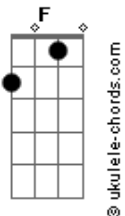

Mágno Araújo - Meu Amigo É a Lua

tom:

F (forma dos acordes no tom de E)

Capostrate na 1ª casa

Intro: Dbm7 E7M Aadd9 E

[Primeira Parte]

Dbm7 E7M Aadd9 E
Hey, olá, há uma distância grandiosa
Dbm7 E7M Aadd9 E
Hey, como vai? Tenho tanta coisa a contar
Dbm7 E7M Aadd9 E
Hey, e ai? Me conta o que tu sente
Dbm7 E7M
Humm, ah sim
Aadd9 E
Eu te entendo perfeitamente

[Pré-Refrão]

A B Dbm7 E
Quando a noite cair, na janela vou ficar
A B Dbm7 E
Brilha lá no alto, sempre a me alegrar
A B Dbm7 E
Minha parceria, criança genuína, nunca me abandona

[Refrão]

B Dbm7
O meu amigo é a lua
A E
Sempre aqui ele está
B Dbm7
O meu amigo é a lua
A E

Acordes

Vem me confortar
B Dbm7
O meu amigo é a lua
A E
Sempre e agora será
B Dbm7
O meu amigo é a lua
A E
E nada impedirá
B Dbm7
O meu amigo é a lua
B Dbm7
O meu amigo é a lua
B Dbm7
O meu amigo é a lua

[Refrão]

A B Dbm7 E
É A L uuuuu a
A B Dbm7 E
É A L uuuuu a

[Pré-Refrão]

A B Dbm7 E
Quando a noite cair, na janela vou esperar
A B Dbm7 E
Brilha lá do alto, de montão vamos brincar
A B Dbm7 E
Minha parceria, criança genuína, nunca vai abandonar

A B Dbm7 E
É A L uuuuu a
A B Dbm7 E
É A L uuuuu a)