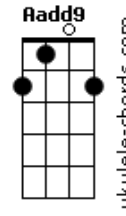

Mágno Araújo - Meu Amigo É a Lua

tom:

F (forma dos acordes no tom de E)

Capostrate na 1ª casa

Intro: Dbm7 E7M Aadd9 E

[Primeira Parte]

Dbm7 E7M Aadd9 E
Hey, olá, há uma distância grandiosa
Dbm7 E7M Aadd9 E
Hey, como vai? Tenho tanta coisa a contar
Dbm7 E7M Aadd9 E
Hey, e ai? Me conta o que tu sente
Dbm7 E7M
Humm, ah sim
Aadd9 E
Eu te entendo perfeitamente

[Pré-Refrão]

A B Dbm7 E
Quando a noite cair, na janela vou ficar
A B Dbm7 E
Brilha lá no alto, sempre a me alegrar
A B Dbm7 E
Minha parceria, criança genuína, nunca me abandona

[Refrão]

B Dbm7
O meu amigo é a lua
A E
Sempre aqui ele está
B Dbm7
O meu amigo é a lua
A E

Acordes

Vem me confortar
B Dbm7
O meu amigo é a lua
A E
Sempre e agora será
B Dbm7
O meu amigo é a lua
A E
E nada impedirá
B Dbm7
O meu amigo é a lua
B Dbm7
O meu amigo é a lua
B Dbm7
O meu amigo é a lua

[Refrão]

A B Dbm7 E
É A L uuuuu a
A B Dbm7 E
É A L uuuuu a

[Pré-Refrão]

A B Dbm7 E
Quando a noite cair, na janela vou esperar
A B Dbm7 E
Brilha lá do alto, de montão vamos brincar
A B Dbm7 E
Minha parceria, criança genuína, nunca vai abandonar

A B Dbm7 E
É A L uuuuu a
A B Dbm7 E
É A L uuuuu a)