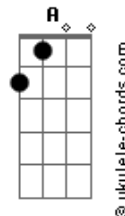

Mágno Araújo - Meu Amigo É a Lua

tom:

F (forma dos acordes no tom de E)

Capostrate na 1ª casa

Intro: Dbm7 E7M Aadd9 E

[Primeira Parte]

Dbm7 E7M Aadd9 E
Hey, olá, há uma distância grandiosa
Dbm7 E7M Aadd9 E
Hey, como vai? Tenho tanta coisa a contar
Dbm7 E7M Aadd9 E
Hey, e ai? Me conta o que tu sente
Dbm7 E7M
Humm, ah sim
Aadd9 E
Eu te entendo perfeitamente

[Pré-Refrão]

A B Dbm7 E
Quando a noite cair, na janela vou ficar
A B Dbm7 E
Brilha lá no alto, sempre a me alegrar
A B Dbm7 E
Minha parceria, criança genuína, nunca me abandona

[Refrão]

B Dbm7
O meu amigo é a lua
A E
Sempre aqui ele está
B Dbm7
O meu amigo é a lua
A E

Acordes

Vem me confortar
B Dbm7
O meu amigo é a lua
A E
Sempre e agora será
B Dbm7
O meu amigo é a lua
A E
E nada impedirá
B Dbm7
O meu amigo é a lua
B Dbm7
O meu amigo é a lua
B Dbm7
O meu amigo é a lua

[Refrão]

A B Dbm7 E
É A L uuuuu a
A B Dbm7 E
É A L uuuuu a

[Pré-Refrão]

A B Dbm7 E
Quando a noite cair, na janela vou esperar
A B Dbm7 E
Brilha lá do alto, de montão vamos brincar
A B Dbm7 E
Minha parceria, criança genuína, nunca vai abandonar

A B Dbm7 E
É A L uuuuu a
A B Dbm7 E
É A L uuuuu a)