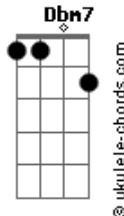

Mágno Araújo - Meu Amigo É a Lua

tom:

F (forma dos acordes no tom de E)

Capostrate na 1ª casa

Intro: Dbm7 E7M Aadd9 E

[Primeira Parte]

Dbm7 E7M Aadd9 E
Hey, olá, há uma distância grandiosa
Dbm7 E7M Aadd9 E
Hey, como vai? Tenho tanta coisa a contar
Dbm7 E7M Aadd9 E
Hey, e ai? Me conta o que tu sente
Dbm7 E7M
Humm, ah sim
Aadd9 E
Eu te entendo perfeitamente

[Pré-Refrão]

A B Dbm7 E
Quando a noite cair, na janela vou ficar
A B Dbm7 E
Brilha lá no alto, sempre a me alegrar
A B Dbm7 E
Minha parceria, criança genuína, nunca me abandona

[Refrão]

B Dbm7
O meu amigo é a lua
A E
Sempre aqui ele está
B Dbm7
O meu amigo é a lua
A E

Acordes

Vem me confortar
B Dbm7
O meu amigo é a lua
A E
Sempre e agora será
B Dbm7
O meu amigo é a lua
A E
E nada impedirá
B Dbm7
O meu amigo é a lua
B Dbm7
O meu amigo é a lua
B Dbm7
O meu amigo é a lua

[Refrão]

A B Dbm7 E
É A L uuuuu a
A B Dbm7 E
É A L uuuuu a

[Pré-Refrão]

A B Dbm7 E
Quando a noite cair, na janela vou esperar
A B Dbm7 E
Brilha lá do alto, de montão vamos brincar
A B Dbm7 E
Minha parceria, criança genuína, nunca vai abandonar

A B Dbm7 E
É A L uuuuu a
A B Dbm7 E
É A L uuuuu a)