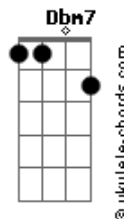

Mágno Araújo - Meu Amigo É a Lua

tom:

F (forma dos acordes no tom de E)

Capostrate na 1ª casa

Intro: Dbm7 E7M Aadd9 E

[Primeira Parte]

Dbm7 E7M Aadd9 E
Hey, olá, há uma distância grandiosa
Dbm7 E7M Aadd9 E
Hey, como vai? Tenho tanta coisa a contar
Dbm7 E7M Aadd9 E
Hey, e ai? Me conta o que tu sente
Dbm7 E7M
Humm, ah sim
Aadd9 E
Eu te entendo perfeitamente

[Pré-Refrão]

A B Dbm7 E
Quando a noite cair, na janela vou ficar
A B Dbm7 E
Brilha lá no alto, sempre a me alegrar
A B Dbm7 E
Minha parceria, criança genuína, nunca me abandona

[Refrão]

B Dbm7
O meu amigo é a lua
A E
Sempre aqui ele está
B Dbm7
O meu amigo é a lua
A E

Acordes

Vem me confortar
B Dbm7
O meu amigo é a lua
A E
Sempre e agora será
B Dbm7
O meu amigo é a lua
A E
E nada impedirá
B Dbm7
O meu amigo é a lua
B Dbm7
O meu amigo é a lua
B Dbm7
O meu amigo é a lua

[Refrão]

A B Dbm7 E
É A L uuuuu a
A B Dbm7 E
É A L uuuuu a

[Pré-Refrão]

A B Dbm7 E
Quando a noite cair, na janela vou esperar
A B Dbm7 E
Brilha lá do alto, de montão vamos brincar
A B Dbm7 E
Minha parceria, criança genuína, nunca vai abandonar

A B Dbm7 E
É A L uuuuu a
A B Dbm7 E
É A L uuuuu a)