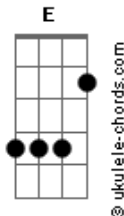

Mágno Araújo - Meu Amigo É a Lua

tom:

F (forma dos acordes no tom de E)

Capostrate na 1ª casa

Intro: Dbm7 E7M Aadd9 E

[Primeira Parte]

Dbm7 E7M Aadd9 E
Hey, olá, há uma distância grandiosa
Dbm7 E7M Aadd9 E
Hey, como vai? Tenho tanta coisa a contar
Dbm7 E7M Aadd9 E
Hey, e ai? Me conta o que tu sente
Dbm7 E7M
Humm, ah sim
Aadd9 E
Eu te entendo perfeitamente

[Pré-Refrão]

A B Dbm7 E
Quando a noite cair, na janela vou ficar
A B Dbm7 E
Brilha lá no alto, sempre a me alegrar
A B Dbm7 E
Minha parceria, criança genuína, nunca me abandona

[Refrão]

B Dbm7
O meu amigo é a lua
A E
Sempre aqui ele está
B Dbm7
O meu amigo é a lua
A E

Acordes

Vem me confortar
B Dbm7
O meu amigo é a lua
A E
Sempre e agora será
B Dbm7
O meu amigo é a lua
A E
E nada impedirá
B Dbm7
O meu amigo é a lua
B Dbm7
O meu amigo é a lua
B Dbm7
O meu amigo é a lua

[Refrão]

A B Dbm7 E
É A L uuuuu a
A B Dbm7 E
É A L uuuuu a

[Pré-Refrão]

A B Dbm7 E
Quando a noite cair, na janela vou esperar
A B Dbm7 E
Brilha lá do alto, de montão vamos brincar
A B Dbm7 E
Minha parceria, criança genuína, nunca vai abandonar

A B Dbm7 E
É A L uuuuu a
A B Dbm7 E
É A L uuuuu a)