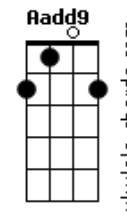

Mágno Araújo - Meu Amigo É a Lua

tom:

F (forma dos acordes no tom de E)

Capostrate na 1ª casa

Intro: Dbm7 E7M Aadd9 E

[Primeira Parte]

Dbm7 E7M Aadd9 E
Hey, olá, há uma distância grandiosa
Dbm7 E7M Aadd9 E
Hey, como vai? Tenho tanta coisa a contar
Dbm7 E7M Aadd9 E
Hey, e ai? Me conta o que tu sente
Dbm7 E7M
Humm, ah sim
Aadd9 E
Eu te entendo perfeitamente

[Pré-Refrão]

A B Dbm7 E
Quando a noite cair, na janela vou ficar
A B Dbm7 E
Brilha lá no alto, sempre a me alegrar
A B Dbm7 E
Minha parceria, criança genuína, nunca me abandona

[Refrão]

B Dbm7
O meu amigo é a lua
A E
Sempre aqui ele está
B Dbm7
O meu amigo é a lua
A E

Acordes

Vem me confortar
B Dbm7
O meu amigo é a lua
A E
Sempre e agora será
B Dbm7
O meu amigo é a lua
A E
E nada impedirá
B Dbm7
O meu amigo é a lua
B Dbm7
O meu amigo é a lua
B Dbm7
O meu amigo é a lua

[Refrão]

A B Dbm7 E
É A L uuuuu a
A B Dbm7 E
É A L uuuuu a

[Pré-Refrão]

A B Dbm7 E
Quando a noite cair, na janela vou esperar
A B Dbm7 E
Brilha lá do alto, de montão vamos brincar
A B Dbm7 E
Minha parceria, criança genuína, nunca vai abandonar

A B Dbm7 E
É A L uuuuu a
A B Dbm7 E
É A L uuuuu a)