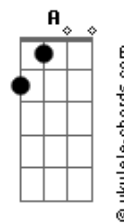

Mágno Araújo - Meu Amigo É a Lua

tom:

F (forma dos acordes no tom de E)

Capostrate na 1ª casa

Intro: Dbm7 E7M Aadd9 E

[Primeira Parte]

Dbm7 E7M Aadd9 E
Hey, olá, há uma distância grandiosa
Dbm7 E7M Aadd9 E
Hey, como vai? Tenho tanta coisa a contar
Dbm7 E7M Aadd9 E
Hey, e ai? Me conta o que tu sente
Dbm7 E7M
Humm, ah sim
Aadd9 E
Eu te entendo perfeitamente

[Pré-Refrão]

A B Dbm7 E
Quando a noite cair, na janela vou ficar
A B Dbm7 E
Brilha lá no alto, sempre a me alegrar
A B Dbm7 E
Minha parceria, criança genuína, nunca me abandona

[Refrão]

B Dbm7
O meu amigo é a lua
A E
Sempre aqui ele está
B Dbm7
O meu amigo é a lua
A E

Acordes

Vem me confortar
B Dbm7
O meu amigo é a lua
A E
Sempre e agora será
B Dbm7
O meu amigo é a lua
A E
E nada impedirá
B Dbm7
O meu amigo é a lua
B Dbm7
O meu amigo é a lua
B Dbm7
O meu amigo é a lua

[Refrão]

A B Dbm7 E
É A L uuuuu a
A B Dbm7 E
É A L uuuuu a

[Pré-Refrão]

A B Dbm7 E
Quando a noite cair, na janela vou esperar
A B Dbm7 E
Brilha lá do alto, de montão vamos brincar
A B Dbm7 E
Minha parceria, criança genuína, nunca vai abandonar

A B Dbm7 E
É A L uuuuu a
A B Dbm7 E
É A L uuuuu a)