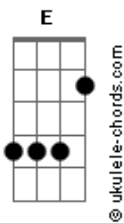

Mágno Araújo - Meu Amigo É a Lua

tom:

F (forma dos acordes no tom de E)

Capostrate na 1ª casa

Intro: Dbm7 E7M Aadd9 E

[Primeira Parte]

Dbm7 E7M Aadd9 E
Hey, olá, há uma distância grandiosa
Dbm7 E7M Aadd9 E
Hey, como vai? Tenho tanta coisa a contar
Dbm7 E7M Aadd9 E
Hey, e ai? Me conta o que tu sente
Dbm7 E7M
Humm, ah sim
Aadd9 E
Eu te entendo perfeitamente

[Pré-Refrão]

A B Dbm7 E
Quando a noite cair, na janela vou ficar
A B Dbm7 E
Brilha lá no alto, sempre a me alegrar
A B Dbm7 E
Minha parceria, criança genuína, nunca me abandona

[Refrão]

B Dbm7
O meu amigo é a lua
A E
Sempre aqui ele está
B Dbm7
O meu amigo é a lua
A E

Acordes

Vem me confortar
B Dbm7
O meu amigo é a lua
A E
Sempre e agora será
B Dbm7
O meu amigo é a lua
A E
E nada impedirá
B Dbm7
O meu amigo é a lua
B Dbm7
O meu amigo é a lua
B Dbm7
O meu amigo é a lua

[Refrão]

A B Dbm7 E
É A L uuuuu a
A B Dbm7 E
É A L uuuuu a

[Pré-Refrão]

A B Dbm7 E
Quando a noite cair, na janela vou esperar
A B Dbm7 E
Brilha lá do alto, de montão vamos brincar
A B Dbm7 E
Minha parceria, criança genuína, nunca vai abandonar

A B Dbm7 E
É A L uuuuu a
A B Dbm7 E
É A L uuuuu a)