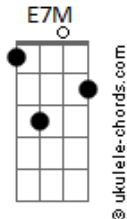

Mágno Araújo - Meu Amigo É a Lua

tom:

F (forma dos acordes no tom de E)

Capostrate na 1ª casa

Intro: Dbm7 E7M Aadd9 E

[Primeira Parte]

Dbm7 E7M Aadd9 E
Hey, olá, há uma distância grandiosa
Dbm7 E7M Aadd9 E
Hey, como vai? Tenho tanta coisa a contar
Dbm7 E7M Aadd9 E
Hey, e ai? Me conta o que tu sente
Dbm7 E7M
Humm, ah sim
Aadd9 E
Eu te entendo perfeitamente

[Pré-Refrão]

A B Dbm7 E
Quando a noite cair, na janela vou ficar
A B Dbm7 E
Brilha lá no alto, sempre a me alegrar
A B Dbm7 E
Minha parceria, criança genuína, nunca me abandona

[Refrão]

B Dbm7
O meu amigo é a lua
A E
Sempre aqui ele está
B Dbm7
O meu amigo é a lua
A E

Acordes

Vem me confortar
B Dbm7
O meu amigo é a lua
A E
Sempre e agora será
B Dbm7
O meu amigo é a lua
A E
E nada impedirá
B Dbm7
O meu amigo é a lua
B Dbm7
O meu amigo é a lua
B Dbm7
O meu amigo é a lua

[Refrão]

A B Dbm7 E
É A L uuuuu a
A B Dbm7 E
É A L uuuuu a

[Pré-Refrão]

A B Dbm7 E
Quando a noite cair, na janela vou esperar
A B Dbm7 E
Brilha lá do alto, de montão vamos brincar
A B Dbm7 E
Minha parceria, criança genuína, nunca vai abandonar

A B Dbm7 E
É A L uuuuu a
A B Dbm7 E
É A L uuuuu a)