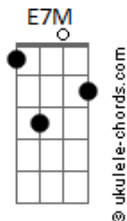

Mágno Araújo - Meu Amigo É a Lua

tom:

F (forma dos acordes no tom de E)

Capostrate na 1ª casa

Intro: Dbm7 E7M Aadd9 E

[Primeira Parte]

Dbm7 E7M Aadd9 E
Hey, olá, há uma distância grandiosa
Dbm7 E7M Aadd9 E
Hey, como vai? Tenho tanta coisa a contar
Dbm7 E7M Aadd9 E
Hey, e ai? Me conta o que tu sente
Dbm7 E7M
Humm, ah sim
Aadd9 E
Eu te entendo perfeitamente

[Pré-Refrão]

A B Dbm7 E
Quando a noite cair, na janela vou ficar
A B Dbm7 E
Brilha lá no alto, sempre a me alegrar
A B Dbm7 E
Minha parceria, criança genuína, nunca me abandona

[Refrão]

B Dbm7
O meu amigo é a lua
A E
Sempre aqui ele está
B Dbm7
O meu amigo é a lua
A E

Acordes

Vem me confortar
B Dbm7
O meu amigo é a lua
A E
Sempre e agora será
B Dbm7
O meu amigo é a lua
A E
E nada impedirá
B Dbm7
O meu amigo é a lua
B Dbm7
O meu amigo é a lua
B Dbm7
O meu amigo é a lua

[Refrão]

A B Dbm7 E
É A L uuuuu a
A B Dbm7 E
É A L uuuuu a

[Pré-Refrão]

A B Dbm7 E
Quando a noite cair, na janela vou esperar
A B Dbm7 E
Brilha lá do alto, de montão vamos brincar
A B Dbm7 E
Minha parceria, criança genuína, nunca vai abandonar

A B Dbm7 E
É A L uuuuu a
A B Dbm7 E
É A L uuuuu a)