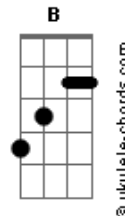

Mágno Araújo - Meu Amigo É a Lua

tom:

F (forma dos acordes no tom de E)

Capostrate na 1ª casa

Intro: Dbm7 E7M Aadd9 E

[Primeira Parte]

Dbm7 E7M Aadd9 E
Hey, olá, há uma distância grandiosa
Dbm7 E7M Aadd9 E
Hey, como vai? Tenho tanta coisa a contar
Dbm7 E7M Aadd9 E
Hey, e ai? Me conta o que tu sente
Dbm7 E7M
Humm, ah sim
Aadd9 E
Eu te entendo perfeitamente

[Pré-Refrão]

A B Dbm7 E
Quando a noite cair, na janela vou ficar
A B Dbm7 E
Brilha lá no alto, sempre a me alegrar
A B Dbm7 E
Minha parceria, criança genuína, nunca me abandona

[Refrão]

B Dbm7
O meu amigo é a lua
A E
Sempre aqui ele está
B Dbm7
O meu amigo é a lua
A E

Acordes

Vem me confortar
B Dbm7
O meu amigo é a lua
A E
Sempre e agora será
B Dbm7
O meu amigo é a lua
A E
E nada impedirá
B Dbm7
O meu amigo é a lua
B Dbm7
O meu amigo é a lua
B Dbm7
O meu amigo é a lua

[Refrão]

A B Dbm7 E
É A L uuuuu a
A B Dbm7 E
É A L uuuuu a

[Pré-Refrão]

A B Dbm7 E
Quando a noite cair, na janela vou esperar
A B Dbm7 E
Brilha lá do alto, de montão vamos brincar
A B Dbm7 E
Minha parceria, criança genuína, nunca vai abandonar

A B Dbm7 E
É A L uuuuu a
A B Dbm7 E
É A L uuuuu a)