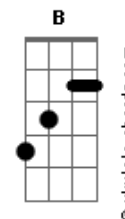

Mágno Araújo - Meu Amigo É a Lua

tom:

F (forma dos acordes no tom de E)

Capostrate na 1ª casa

Intro: Dbm7 E7M Aadd9 E

[Primeira Parte]

Dbm7 E7M Aadd9 E
Hey, olá, há uma distância grandiosa
Dbm7 E7M Aadd9 E
Hey, como vai? Tenho tanta coisa a contar
Dbm7 E7M Aadd9 E
Hey, e ai? Me conta o que tu sente
Dbm7 E7M
Humm, ah sim
Aadd9 E
Eu te entendo perfeitamente

[Pré-Refrão]

A B Dbm7 E
Quando a noite cair, na janela vou ficar
A B Dbm7 E
Brilha lá no alto, sempre a me alegrar
A B Dbm7 E
Minha parceria, criança genuína, nunca me abandona

[Refrão]

B Dbm7
O meu amigo é a lua
A E
Sempre aqui ele está
B Dbm7
O meu amigo é a lua
A E

Acordes

Vem me confortar
B Dbm7
O meu amigo é a lua
A E
Sempre e agora será
B Dbm7
O meu amigo é a lua
A E
E nada impedirá
B Dbm7
O meu amigo é a lua
B Dbm7
O meu amigo é a lua
B Dbm7
O meu amigo é a lua

[Refrão]

A B Dbm7 E
É A L uuuuu a
A B Dbm7 E
É A L uuuuu a

[Pré-Refrão]

A B Dbm7 E
Quando a noite cair, na janela vou esperar
A B Dbm7 E
Brilha lá do alto, de montão vamos brincar
A B Dbm7 E
Minha parceria, criança genuína, nunca vai abandonar

A B Dbm7 E
É A L uuuuu a
A B Dbm7 E
É A L uuuuu a)