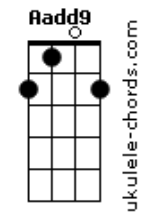

Mágno Araújo - Meu Amigo É a Lua

tom:

F (forma dos acordes no tom de E)

Capostrate na 1ª casa

Intro: Dbm7 E7M Aadd9 E

[Primeira Parte]

Dbm7 E7M Aadd9 E
Hey, olá, há uma distância grandiosa
Dbm7 E7M Aadd9 E
Hey, como vai? Tenho tanta coisa a contar
Dbm7 E7M Aadd9 E
Hey, e ai? Me conta o que tu sente
Dbm7 E7M
Humm, ah sim
Aadd9 E
Eu te entendo perfeitamente

[Pré-Refrão]

A B Dbm7 E
Quando a noite cair, na janela vou ficar
A B Dbm7 E
Brilha lá no alto, sempre a me alegrar
A B Dbm7 E
Minha parceria, criança genuína, nunca me abandona

[Refrão]

B Dbm7
O meu amigo é a lua
A E
Sempre aqui ele está
B Dbm7
O meu amigo é a lua
A E

Acordes

Vem me confortar
B Dbm7
O meu amigo é a lua
A E
Sempre e agora será
B Dbm7
O meu amigo é a lua
A E
E nada impedirá
B Dbm7
O meu amigo é a lua
B Dbm7
O meu amigo é a lua
B Dbm7
O meu amigo é a lua

[Refrão]

A B Dbm7 E
É A L uuuuu a
A B Dbm7 E
É A L uuuuu a

[Pré-Refrão]

A B Dbm7 E
Quando a noite cair, na janela vou esperar
A B Dbm7 E
Brilha lá do alto, de montão vamos brincar
A B Dbm7 E
Minha parceria, criança genuína, nunca vai abandonar

A B Dbm7 E
É A L uuuuu a
A B Dbm7 E
É A L uuuuu a)