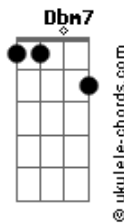

Mágno Araújo - Meu Amigo É a Lua

tom:

F (forma dos acordes no tom de E)

Capostrate na 1ª casa

Intro: Dbm7 E7M Aadd9 E

[Primeira Parte]

Dbm7 E7M Aadd9 E
Hey, olá, há uma distância grandiosa
Dbm7 E7M Aadd9 E
Hey, como vai? Tenho tanta coisa a contar
Dbm7 E7M Aadd9 E
Hey, e ai? Me conta o que tu sente
Dbm7 E7M
Humm, ah sim
Aadd9 E
Eu te entendo perfeitamente

[Pré-Refrão]

A B Dbm7 E
Quando a noite cair, na janela vou ficar
A B Dbm7 E
Brilha lá no alto, sempre a me alegrar
A B Dbm7 E
Minha parceria, criança genuína, nunca me abandona

[Refrão]

B Dbm7
O meu amigo é a lua
A E
Sempre aqui ele está
B Dbm7
O meu amigo é a lua
A E

Acordes

Vem me confortar
B Dbm7
O meu amigo é a lua
A E
Sempre e agora será
B Dbm7
O meu amigo é a lua
A E
E nada impedirá
B Dbm7
O meu amigo é a lua
B Dbm7
O meu amigo é a lua
B Dbm7
O meu amigo é a lua

[Refrão]

A B Dbm7 E
É A L uuuuu a
A B Dbm7 E
É A L uuuuu a

[Pré-Refrão]

A B Dbm7 E
Quando a noite cair, na janela vou esperar
A B Dbm7 E
Brilha lá do alto, de montão vamos brincar
A B Dbm7 E
Minha parceria, criança genuína, nunca vai abandonar

A B Dbm7 E
É A L uuuuu a
A B Dbm7 E
É A L uuuuu a)