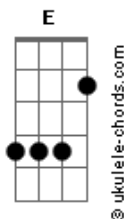

Mágno Araújo - Meu Amigo É a Lua

tom:

F (forma dos acordes no tom de E)

Capostrate na 1ª casa

Intro: Dbm7 E7M Aadd9 E

[Primeira Parte]

Dbm7 E7M Aadd9 E
Hey, olá, há uma distância grandiosa
Dbm7 E7M Aadd9 E
Hey, como vai? Tenho tanta coisa a contar
Dbm7 E7M Aadd9 E
Hey, e ai? Me conta o que tu sente
Dbm7 E7M
Humm, ah sim
Aadd9 E
Eu te entendo perfeitamente

[Pré-Refrão]

A B Dbm7 E
Quando a noite cair, na janela vou ficar
A B Dbm7 E
Brilha lá no alto, sempre a me alegrar
A B Dbm7 E
Minha parceria, criança genuína, nunca me abandona

[Refrão]

B Dbm7
O meu amigo é a lua
A E
Sempre aqui ele está
B Dbm7
O meu amigo é a lua
A E

Acordes

Vem me confortar
B Dbm7
O meu amigo é a lua
A E
Sempre e agora será
B Dbm7
O meu amigo é a lua
A E
E nada impedirá
B Dbm7
O meu amigo é a lua
B Dbm7
O meu amigo é a lua
B Dbm7
O meu amigo é a lua

[Refrão]

A B Dbm7 E
É A L uuuuu a
A B Dbm7 E
É A L uuuuu a

[Pré-Refrão]

A B Dbm7 E
Quando a noite cair, na janela vou esperar
A B Dbm7 E
Brilha lá do alto, de montão vamos brincar
A B Dbm7 E
Minha parceria, criança genuína, nunca vai abandonar

A B Dbm7 E
É A L uuuuu a
A B Dbm7 E
É A L uuuuu a)