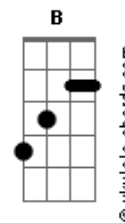

Mágno Araújo - Meu Amigo É a Lua

tom:

F (forma dos acordes no tom de E)

Capostrate na 1ª casa

Intro: Dbm7 E7M Aadd9 E

[Primeira Parte]

Dbm7 E7M Aadd9 E
Hey, olá, há uma distância grandiosa
Dbm7 E7M Aadd9 E
Hey, como vai? Tenho tanta coisa a contar
Dbm7 E7M Aadd9 E
Hey, e ai? Me conta o que tu sente
Dbm7 E7M
Humm, ah sim
Aadd9 E
Eu te entendo perfeitamente

[Pré-Refrão]

A B Dbm7 E
Quando a noite cair, na janela vou ficar
A B Dbm7 E
Brilha lá no alto, sempre a me alegrar
A B Dbm7 E
Minha parceria, criança genuína, nunca me abandona

[Refrão]

B Dbm7
O meu amigo é a lua
A E
Sempre aqui ele está
B Dbm7
O meu amigo é a lua
A E

Acordes

Vem me confortar
B Dbm7
O meu amigo é a lua
A E
Sempre e agora será
B Dbm7
O meu amigo é a lua
A E
E nada impedirá
B Dbm7
O meu amigo é a lua
B Dbm7
O meu amigo é a lua
B Dbm7
O meu amigo é a lua

[Refrão]

A B Dbm7 E
É A L uuuuu a
A B Dbm7 E
É A L uuuuu a

[Pré-Refrão]

A B Dbm7 E
Quando a noite cair, na janela vou esperar
A B Dbm7 E
Brilha lá do alto, de montão vamos brincar
A B Dbm7 E
Minha parceria, criança genuína, nunca vai abandonar

A B Dbm7 E
É A L uuuuu a
A B Dbm7 E
É A L uuuuu a)