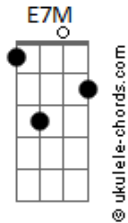

Mágno Araújo - Meu Amigo É a Lua

tom:

F (forma dos acordes no tom de E)

Capostrate na 1ª casa

Intro: Dbm7 E7M Aadd9 E

[Primeira Parte]

Dbm7 E7M Aadd9 E
Hey, olá, há uma distância grandiosa
Dbm7 E7M Aadd9 E
Hey, como vai? Tenho tanta coisa a contar
Dbm7 E7M Aadd9 E
Hey, e ai? Me conta o que tu sente
Dbm7 E7M
Humm, ah sim
Aadd9 E
Eu te entendo perfeitamente

[Pré-Refrão]

A B Dbm7 E
Quando a noite cair, na janela vou ficar
A B Dbm7 E
Brilha lá no alto, sempre a me alegrar
A B Dbm7 E
Minha parceria, criança genuína, nunca me abandona

[Refrão]

B Dbm7
O meu amigo é a lua
A E
Sempre aqui ele está
B Dbm7
O meu amigo é a lua
A E

Acordes

Vem me confortar
B Dbm7
O meu amigo é a lua
A E
Sempre e agora será
B Dbm7
O meu amigo é a lua
A E
E nada impedirá
B Dbm7
O meu amigo é a lua
B Dbm7
O meu amigo é a lua
B Dbm7
O meu amigo é a lua

[Refrão]

A B Dbm7 E
É A L uuuuu a
A B Dbm7 E
É A L uuuuu a

[Pré-Refrão]

A B Dbm7 E
Quando a noite cair, na janela vou esperar
A B Dbm7 E
Brilha lá do alto, de montão vamos brincar
A B Dbm7 E
Minha parceria, criança genuína, nunca vai abandonar

A B Dbm7 E
É A L uuuuu a
A B Dbm7 E
É A L uuuuu a)