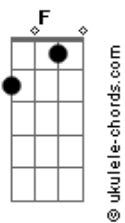

Mágno Araújo - Meu Amigo É a Lua

tom:

F (forma dos acordes no tom de E)

Capostrate na 1ª casa

Intro: Dbm7 E7M Aadd9 E

[Primeira Parte]

Dbm7 E7M Aadd9 E
Hey, olá, há uma distância grandiosa
Dbm7 E7M Aadd9 E
Hey, como vai? Tenho tanta coisa a contar
Dbm7 E7M Aadd9 E
Hey, e ai? Me conta o que tu sente
Dbm7 E7M
Humm, ah sim
Aadd9 E
Eu te entendo perfeitamente

[Pré-Refrão]

A B Dbm7 E
Quando a noite cair, na janela vou ficar
A B Dbm7 E
Brilha lá no alto, sempre a me alegrar
A B Dbm7 E
Minha parceria, criança genuína, nunca me abandona

[Refrão]

B Dbm7
O meu amigo é a lua
A E
Sempre aqui ele está
B Dbm7
O meu amigo é a lua
A E

Acordes

Vem me confortar
B Dbm7
O meu amigo é a lua
A E
Sempre e agora será
B Dbm7
O meu amigo é a lua
A E
E nada impedirá
B Dbm7
O meu amigo é a lua
B Dbm7
O meu amigo é a lua
B Dbm7
O meu amigo é a lua

[Refrão]

A B Dbm7 E
É A L uuuuu a
A B Dbm7 E
É A L uuuuu a

[Pré-Refrão]

A B Dbm7 E
Quando a noite cair, na janela vou esperar
A B Dbm7 E
Brilha lá do alto, de montão vamos brincar
A B Dbm7 E
Minha parceria, criança genuína, nunca vai abandonar

A B Dbm7 E
É A L uuuuu a
A B Dbm7 E
É A L uuuuu a)