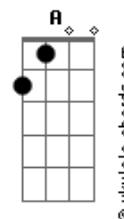

Mágno Araújo - Meu Amigo É a Lua

tom:

F (forma dos acordes no tom de E)

Capostrate na 1ª casa

Intro: Dbm7 E7M Aadd9 E

[Primeira Parte]

Dbm7 E7M Aadd9 E
Hey, olá, há uma distância grandiosa
Dbm7 E7M Aadd9 E
Hey, como vai? Tenho tanta coisa a contar
Dbm7 E7M Aadd9 E
Hey, e ai? Me conta o que tu sente
Dbm7 E7M
Humm, ah sim
Aadd9 E
Eu te entendo perfeitamente

[Pré-Refrão]

A B Dbm7 E
Quando a noite cair, na janela vou ficar
A B Dbm7 E
Brilha lá no alto, sempre a me alegrar
A B Dbm7 E
Minha parceria, criança genuína, nunca me abandona

[Refrão]

B Dbm7
O meu amigo é a lua
A E
Sempre aqui ele está
B Dbm7
O meu amigo é a lua
A E

Acordes

Vem me confortar
B Dbm7
O meu amigo é a lua
A E
Sempre e agora será
B Dbm7
O meu amigo é a lua
A E
E nada impedirá
B Dbm7
O meu amigo é a lua
B Dbm7
O meu amigo é a lua
B Dbm7
O meu amigo é a lua

[Refrão]

A B Dbm7 E
É A L uuuuu a
A B Dbm7 E
É A L uuuuu a

[Pré-Refrão]

A B Dbm7 E
Quando a noite cair, na janela vou esperar
A B Dbm7 E
Brilha lá do alto, de montão vamos brincar
A B Dbm7 E
Minha parceria, criança genuína, nunca vai abandonar

A B Dbm7 E
É A L uuuuu a
A B Dbm7 E
É A L uuuuu a)