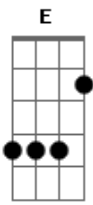

Mágno Araújo - Emily

tom:

Ab (forma dos acordes no tom de E)

Capostrate na 4ª casa

Intro: C Am7 G Em7 G Em7

[Verso]

C Am7
Desde o tempo que te conheço
G Em7
Eu já te amava
G Em7
Eu já te amava
C Am7
Esse amor não é daqui
G Em7
É de alma
G Em7
É de alma

C Am7
Oh um sonho é te ver aqui
G Em7
Não é bobagem
G Em7
Não é bobagem
C Am7
Oh um lindo par oh vamos amar
G Em7
Não é de graça
G Em7
Não é de graça

[Pré-Refrão]

Am Em
Porque tudo é nosso
Fadd9 Gadd9
E ninguém vai separar
Am Em
Nossas vidas foram feitas um para o outro
Fadd9 Gadd9 Aadd9
E ninguém vai nos julg__ar

Fadd9 Gadd9 Aadd9
Emily
(Gadd9 Fadd9 Am7 G)

Fadd9 Gadd9 Aadd9
Emily
(Gadd9 Fadd9 Am7 G)

Fadd9 Gadd9 Aadd9
Emily
(Gadd9 Fadd9 Am7 G)

ukulele-chords.com

ukulele-chords.com

ukulele-chords.com

ukulele-chords.com