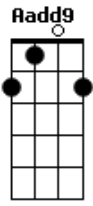

ukulele-chords.com