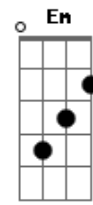

ukulele-chords.com