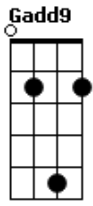

ukulele-chords.com