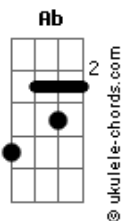

Mágno Araújo - É o Destino

tom:

Ab (forma dos acordes no tom de E)

Capostrate na 4ª casa
Intro: Am7 Fadd9 C G

Am7 Fadd9
Pouco a pouco chegamos onde queremos
C G
Tormentos são como onda e é nela que surfaremos
Am7 Fadd9
Por mais difícil que seja teremos de acertar
C G
Teremos que navegar por essas águas tão rasantes negras

[Refrão]

Am7
O choro do passado são rios que não secaram
Fadd9
E o presente é a chama que ainda não queimou
C
Horizonte à horizonte
G Am7
O que ninguém cont__ou
Fadd9
Aaah

C
É o Destino

G
É o Destino

G Am7
Aa__aah

Fadd9
Oah

C
É o Destino

G
É o Destino

[Segunda Parte]

Am7 Fadd9
Pouco a pouco chegamos onde queremos
C G

Acordes

Uma vez você me disse se é lá que pertencemos
Am7 Fadd9
E por mais difícil que seja teremos de levantar
C G
Teremos que navegar por essas águas rasantes negras

[Refrão]

Am7
O choro do passado são rios que não secaram
Fadd9
E o presente é a chama que ainda não queimou
C
Horizonte à horizonte
G Am7
O que ninguém cont__ou
Fadd9
Aaah

C
É o Destino

G
É o Destino

G Am7
Aa__aah

Fadd9
Oah

C
É o Destino

G
É o Destino

[Final]

G Am7
Ooo-ohh

Fadd9
Aaah

C
É o Destino

G
É o Destino

G Am7
Ooo-ohh