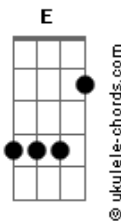

# Mágno Araújo - É o Destino

tom:

Ab (forma dos acordes no tom de E )

Capostrate na 4ª casa  
Intro: Am7 Fadd9 C G

Am7 Fadd9  
Pouco a pouco chegamos onde queremos  
C G  
Tormentos são como onda e é nela que surfaremos  
Am7 Fadd9  
Por mais difícil que seja teremos de acertar  
C G  
Teremos que navegar por essas águas tão rasantes negras

É o Destino  
G Am7  
Aa\_\_aah  
Fadd9

Oah  
C  
É o Destino  
G

É o Destino  
G  
É o Destino  
G

[Segunda Parte]

Am7 Fadd9  
Pouco a pouco chegamos onde queremos  
C G

## Acordes

Uma vez você me disse se é lá que pertencemos  
Am7 Fadd9  
E por mais difícil que seja teremos de levantar  
C G  
Teremos que navegar por essas águas rasantes negras

[Refrão]

Am7  
O choro do passado são rios que não secaram  
Fadd9  
E o presente é a chama que ainda não queimou  
C  
Horizonte à horizonte  
G Am7  
O que ninguém cont\_\_ou  
Fadd9  
Aaah