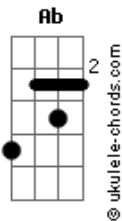

Mágno Araújo - É o Destino

tom:

Ab (forma dos acordes no tom de E)

Capostrate na 4ª casa
Intro: Am7 Fadd9 C G

Am7 Fadd9
Pouco a pouco chegamos onde queremos
C G
Tormentos são como onda e é nela que surfaremos
Am7 Fadd9
Por mais difícil que seja teremos de acertar
C G
Teremos que navegar por essas águas tão rasantes negras

[Refrão]

Am7
O choro do passado são rios que não secaram
Fadd9
E o presente é a chama que ainda não queimou
C
Horizonte à horizonte
G Am7
O que ninguém cont__ou
Fadd9
Aaah

C
É o Destino
G

É o Destino
G Am7
Aa__aah
Fadd9

Oah
C
É o Destino
G

É o Destino
G
É o Destino
G

[Segunda Parte]

Am7 Fadd9
Pouco a pouco chegamos onde queremos
C G

Acordes

Uma vez você me disse se é lá que pertencemos
Am7 Fadd9
E por mais difícil que seja teremos de levantar
C G
Teremos que navegar por essas águas rasantes negras

[Refrão]

Am7
O choro do passado são rios que não secaram
Fadd9
E o presente é a chama que ainda não queimou
C
Horizonte à horizonte
G Am7
O que ninguém cont__ou
Fadd9
Aaah

C
É o Destino
G

É o Destino
G Am7
Aa__aah
Fadd9

Oah
C
É o Destino
G

É o Destino
G
É o Destino
G

[Final]

G Am7
Ooo-ohh
Fadd9
Aaah

C
É o Destino
G

É o Destino
G Am7
Ooo-ohh