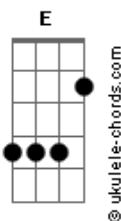

# Mágno Araújo - É o Destino

tom:

Ab (forma dos acordes no tom de E )

Capostrate na 4ª casa  
Intro: Am7 Fadd9 C G

Am7 Fadd9  
Pouco a pouco chegamos onde queremos  
C G  
Tormentos são como onda e é nela que surfaremos  
Am7 Fadd9  
Por mais difícil que seja teremos de acertar  
C G  
Teremos que navegar por essas águas tão rasantes negras

G  
É o Destino

G Am7  
Aa\_\_aah

Fadd9  
Oah

C  
É o Destino

G  
É o Destino

[Segunda Parte]

Am7 Fadd9  
Pouco a pouco chegamos onde queremos  
C G

## Acordes

Uma vez você me disse se é lá que pertencemos  
Am7 Fadd9  
E por mais difícil que seja teremos de levantar  
C G  
Teremos que navegar por essas águas rasantes negras

[Refrão]

Am7  
O choro do passado são rios que não secaram  
Fadd9  
E o presente é a chama que ainda não queimou  
C  
Horizonte à horizonte  
G Am7  
O que ninguém cont\_\_ou  
Fadd9  
Aaah