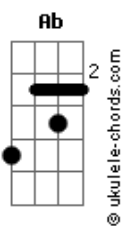

Mágno Araújo - Coragem

tom:

Ab (forma dos acordes no tom de E)

Capostrate na 4ª casa

Intro: C C7M

[Primeira Parte]

C C7M C C7M
O dia amanhece, o sol a brilhar
C C7M C C7M
Das curvas da vida, preciso ganhar
C C7M C C7M
As sombras que gritam, e a luz que não vem
C C7M C C7M
Mas dentro interno, eu sou meu refém

[Refrão]

F C F C
Coragem é verbo, é força, é canção
F C F C
É passo na estrada, é decisão
F C F C
É olhar para dentro, sem nem preocupar
F C F C
Viver o momento se transformar

(C C7M C C7M C)

[Segunda Parte]

C C7M C C7M
A chuva caindo penetra o meu chão
C C7M C C7M
Regando os meus sonhos, dormir vou então
C C7M C C7M
Eu planto a coragem, sim, não é bobagem
C C7M C C7M
Eu vivo cantando, sorrindo e brincando

[Refrão]

F C F C

Acordes

Coragem é verbo, é força, é canção
F C F C
É passo na estrada, é decisão
F C F C
É olhar para dentro, sem nem hesitar
F C F C
Viver o momento e se transformar

[Ponte]

G C G C
Cair, levantar, é parte do andar
G C G C
Errar, acertar, vou recomeçar
G C G C
Interna, a verdade, a luz que conduz
G C G C
Coragem é farol, meu norte, minha cruz

[Terceira Parte]

C C7M C C7M
O dia amanhece, o sol a brilhar
C C7M C C7M
Das curvas da vida, preciso ganhar
C C7M C C7M
As sombras que gritam, e a luz que não vem
C C7M C C7M
Mas dentro interno, eu sou meu refém

[Refrão]

F C F C
Coragem é verbo, é força, é canção
F C F C
É passo na estrada, é decisão
F C F C
É olhar para dentro, sem nem hesitar
F C F C
Viver o momento e se transformar

[Final] C C7M C C7M C