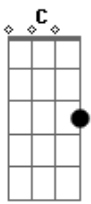

Mágno Araújo - Coração Imperfeito

tom:

D (forma dos acordes no tom de C)

Capostrate na 2ª casa

Intro: C F G C F G C
Cadd9 C C Cadd9

[Primeira Parte]

C F7M G Em
Deus pintou o céu de azul
Am Dm
As estrelas mais belas Ele nunca as apagarão
G Em
Cada flor que vai desabrochando com a chuva então
Am Dm
Os caminhos que Ele nos mostra nunca é em vão
G C G
E o destino daqueles que o seguem sempre valerão

[Refrão]

C F G
Oh Senhor o meu Criador
C F G
Em cada detalhe vejo Seu amor
C F G C
Da imensidão até o pequenino grão
Cadd9 C C Cadd9
Tu és a vida em cada criação
Cadd9 C C Cadd9
Tu és a vida em cada criação

(C F G C F G C)
(Cadd9 C C Cadd9)

[Segunda Parte]

C F7M G Em
As grandes montanhas são tão firmes
Am Dm
As testemunhas gravadas estão por ai
G Em
E os rios que correm tão livres nunca vão partir
Am Dm

Acordes

© ukulele-chords.com