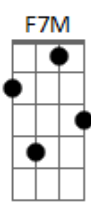

© ukulele-chords.com