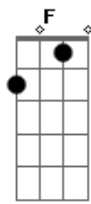

© ukulele-chords.com