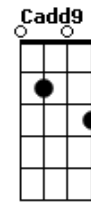

( C F G C F G C )  
( Cadd9 C C Cadd9 )

[Segunda Parte]

C F7M G Em  
As grandes montanhas são tão firmes  
Am Dm  
As testemunhas gravadas estão por ai  
G Em  
E os rios que correm tão livres nunca vão partir  
Am Dm

© ukulele-chords.com

© ukulele-chords.com

Todo imenso louvor das cantigas dirão por si

G C G  
E o meu coração imperfeito gritará por Ti

[Refrão]

C F G  
Oh Senhor o meu Criador  
C F G  
Em cada detalhe vejo Seu amor  
C F G C  
Da imensidão até o pequenino grão  
Cadd9 C C Cadd9  
Tu és a vida em cada criação  
Cadd9 C C Cadd9  
Tu és a vida em cada criação