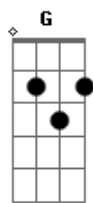

© ukulele-chords.com