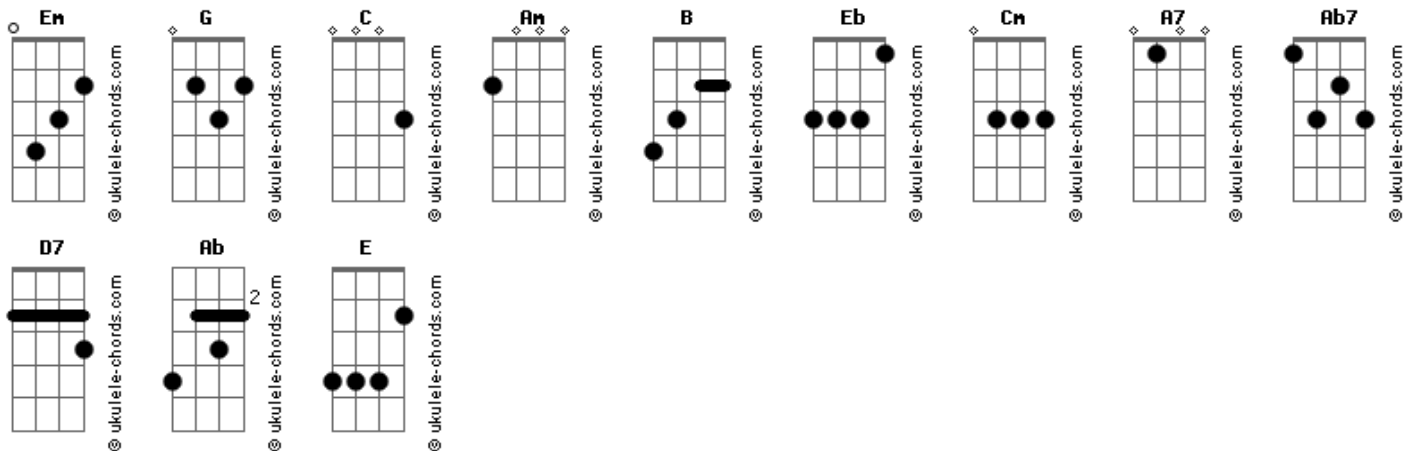

# Maglore - Talvez

tom:

Intro: [Tab - Intro]

[Primeira Parte]

G C Am B  
 Talvez eu te queira mais depois  
 Em Em Em Em C Eb  
 Que cê for embora, vai saber  
 G C Am Cm  
 Talvez eu te telefone assim  
 Em Em Em Em C Eb  
 Que você se desligar de mim

[Refrão]

G C Am Em  
 Só me reconheço quando despedaço ao te ver partir  
 A7 Ab7 G  
 Só me reconheço quando eu sinto a sua falta aqui

[Segunda Parte]

G C Am B  
 Talvez eu te ame mais depois  
 Em Em Em Em C Eb  
 Que cê der o fora pra valer  
 G C Am Cm  
 Talvez eu implore sem querer  
 Em Em Em Em C Eb  
 Quando começar a me esquecer

## Acordes

[Refrão]

G C Am Em  
 Só me reconheço quando despedaço ao te ver partir  
 A7 Ab7 G  
 Só me reconheço quando eu sinto a sua falta aqui

[Solo] G C Am Em  
 A7 Ab7 G

[Ponte]

Am D7 G Ab  
 Talvez eu te queira mais depois  
 Am D7 G E Am Cm  
 Talvez eu te telefone assim que você se desligar de mim

[Refrão]

G C Am Em  
 Só me reconheço quando despedaço ao te ver partir  
 A7 Ab7 G  
 Só me reconheço quando eu sinto a sua falta aqui  
 G C Am Em  
 Só me reconheço quando despedaço ao te ver partir  
 A7 Ab7 G  
 Só me reconheço quando eu sinto a sua falta aqui