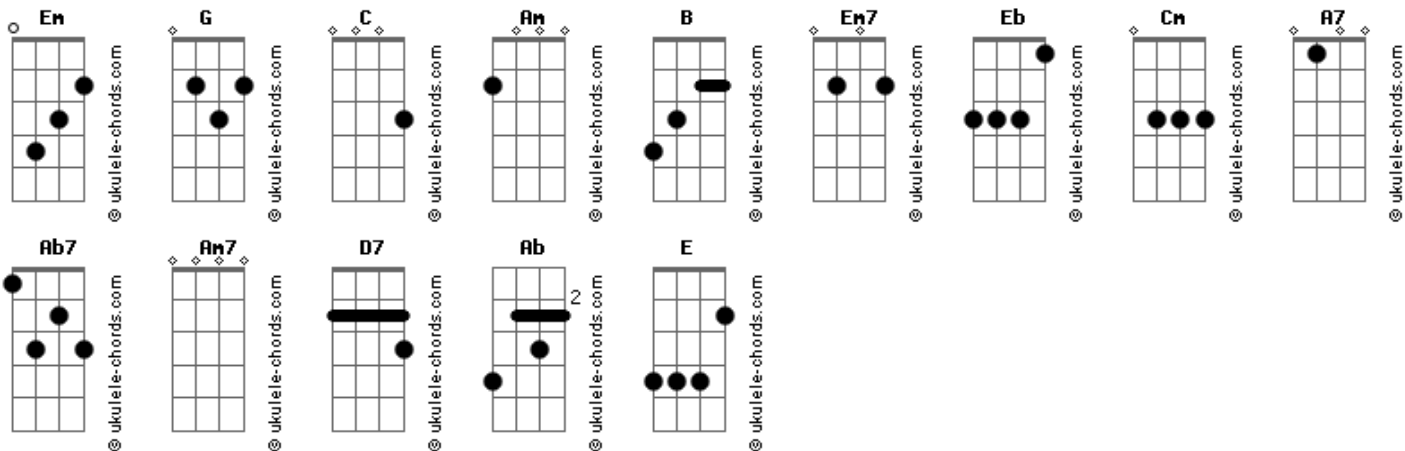

Maglore - Talvez

tom:

Intro: [Tab - Intro]

[Primeira Parte]

G C Am B
 Talvez eu te queira mais depois
 Em Em7 Em7 Em C Eb
 Que cê for embora, vai saber
 G C Am Cm
 Talvez eu te telefone assim
 Em Em7 Em7 Em C Eb
 Que você se desligar de mim

[Refrão]

G C Am Em
 Só me reconheço quando despedaço ao te ver partir
 A7 Ab7 G
 Só me reconheço quando eu sinto a sua falta aqui

[Segunda Parte]

G C Am B
 Talvez eu te ame mais depois
 Em Em7 Em7 Em C Eb
 Que cê der o fora pra valer
 G C Am Cm
 Talvez eu implore sem querer
 Em Em7 Em7 Em C Eb
 Quando começar a me esquecer

Acordes

[Refrão]

G C Am Em
 Só me reconheço quando despedaço ao te ver partir
 A7 Ab7 G
 Só me reconheço quando eu sinto a sua falta aqui

[Solo] G C Am Em
 A7 Ab7 G

[Ponte]

Am7 D7 G Ab
 Talvez eu te queira mais depois
 Am7 D7 G E Am Cm
 Talvez eu te telefone assim que você se desligar de mim

[Refrão]

G C Am Em
 Só me reconheço quando despedaço ao te ver partir
 A7 Ab7 G
 Só me reconheço quando eu sinto a sua falta aqui
 G C Am Em
 Só me reconheço quando despedaço ao te ver partir
 A7 Ab7 G
 Só me reconheço quando eu sinto a sua falta aqui