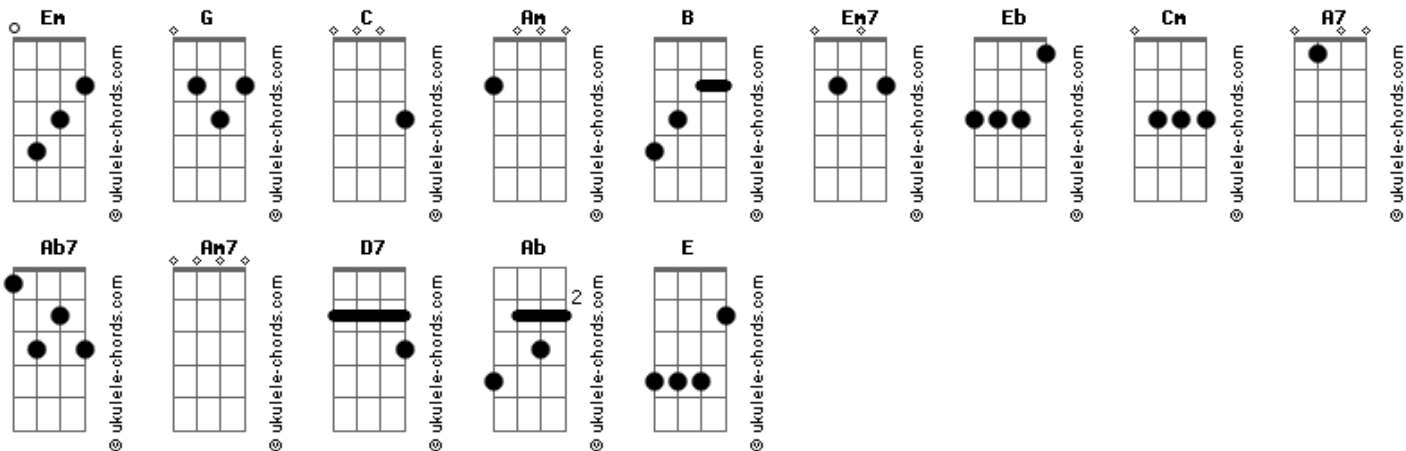

Maglore - Talvez

tom:

Intro: [Tab - Intro]

[Primeira Parte]

G C Am B
 Talvez eu te queira mais depois
 Em Em7 Em7 Em C Eb
 Que cê for embora, vai saber
 G C Am Cm
 Talvez eu te telefone assim
 Em Em7 Em7 Em C Eb
 Que você se desligar de mim

[Refrão]

G C Am Em
 Só me reconheço quando despedaço ao te ver partir
 A7 Ab7 G
 Só me reconheço quando eu sinto a sua falta aqui

[Segunda Parte]

G C Am B
 Talvez eu te ame mais depois
 Em Em7 Em7 Em C Eb
 Que cê der o fora pra valer
 G C Am Cm
 Talvez eu implore sem querer
 Em Em7 Em7 Em C Eb
 Quando começar a me esquecer

Acordes

[Refrão]

G C Am Em
 Só me reconheço quando despedaço ao te ver partir
 A7 Ab7 G
 Só me reconheço quando eu sinto a sua falta aqui

[Solo] G C Am Em
 A7 Ab7 G

[Ponte]

Am7 D7 G Ab
 Talvez eu te queira mais depois
 Am7 D7 G E Am Cm
 Talvez eu te telefone assim que você se desligar de mim

[Refrão]

G C Am Em
 Só me reconheço quando despedaço ao te ver partir
 A7 Ab7 G
 Só me reconheço quando eu sinto a sua falta aqui
 G C Am Em
 Só me reconheço quando despedaço ao te ver partir
 A7 Ab7 G
 Só me reconheço quando eu sinto a sua falta aqui