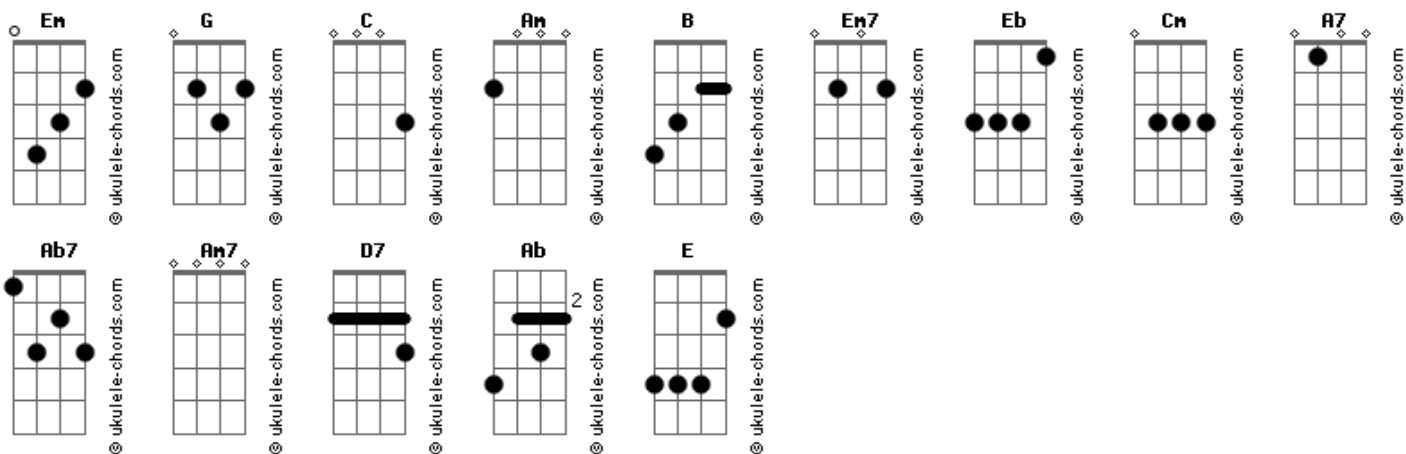

# Maglore - Talvez

tom:

Intro: [Tab - Intro]

[Primeira Parte]

G C Am B  
 Talvez eu te queira mais depois  
 Em Em7 Em7 Em C Eb  
 Que cê for embora, vai saber  
 G C Am Cm  
 Talvez eu te telefone assim  
 Em Em7 Em7 Em C Eb  
 Que você se desligar de mim

[Refrão]

G C Am Em  
 Só me reconheço quando despedaço ao te ver partir  
 A7 Ab7 G  
 Só me reconheço quando eu sinto a sua falta aqui

[Segunda Parte]

G C Am B  
 Talvez eu te ame mais depois  
 Em Em7 Em7 Em C Eb  
 Que cê der o fora pra valer  
 G C Am Cm  
 Talvez eu implore sem querer  
 Em Em7 Em7 Em C Eb  
 Quando começar a me esquecer

## Acordes

[Refrão]

G C Am Em  
 Só me reconheço quando despedaço ao te ver partir  
 A7 Ab7 G  
 Só me reconheço quando eu sinto a sua falta aqui

[Solo] G C Am Em  
 A7 Ab7 G

[Ponte]

Am7 D7 G Ab  
 Talvez eu te queira mais depois  
 Am7 D7 G E Am Cm  
 Talvez eu te telefone assim que você se desligar de mim

[Refrão]

G C Am Em  
 Só me reconheço quando despedaço ao te ver partir  
 A7 Ab7 G  
 Só me reconheço quando eu sinto a sua falta aqui  
 G C Am Em  
 Só me reconheço quando despedaço ao te ver partir  
 A7 Ab7 G  
 Só me reconheço quando eu sinto a sua falta aqui