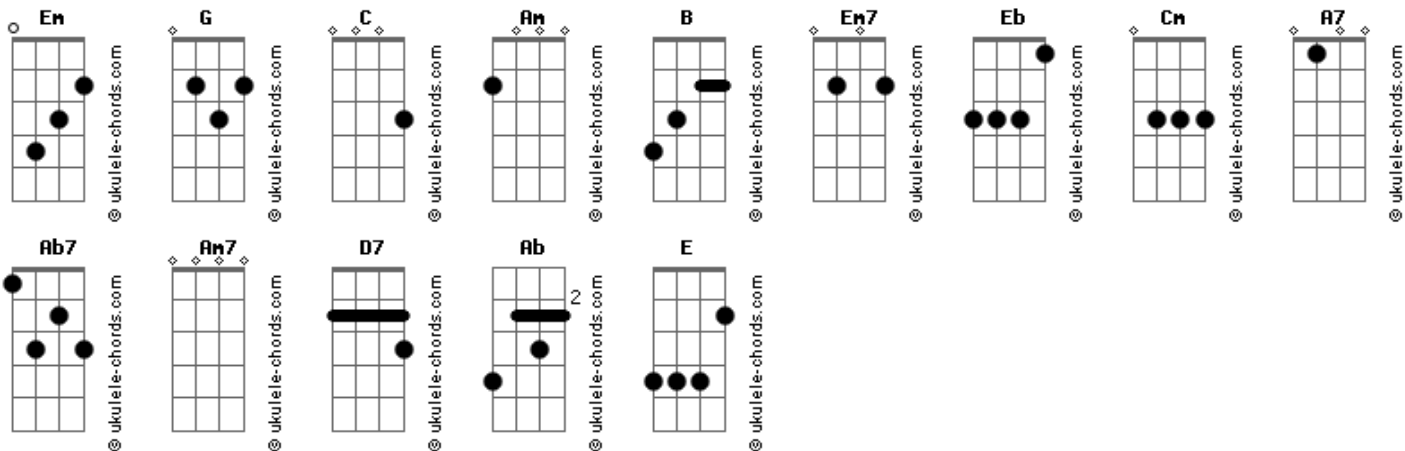

# Maglore - Talvez

tom:

Intro: [Tab - Intro]

[Primeira Parte]

G C Am B  
 Talvez eu te queira mais depois  
 Em Em7 Em7 Em C Eb  
 Que cê for embora, vai saber  
 G C Am Cm  
 Talvez eu te telefone assim  
 Em Em7 Em7 Em C Eb  
 Que você se desligar de mim

[Refrão]

G C Am Em  
 Só me reconheço quando despedaço ao te ver partir  
 A7 Ab7 G  
 Só me reconheço quando eu sinto a sua falta aqui

[Segunda Parte]

G C Am B  
 Talvez eu te ame mais depois  
 Em Em7 Em7 Em C Eb  
 Que cê der o fora pra valer  
 G C Am Cm  
 Talvez eu implore sem querer  
 Em Em7 Em7 Em C Eb  
 Quando começar a me esquecer

## Acordes

[Refrão]

G C Am Em  
 Só me reconheço quando despedaço ao te ver partir  
 A7 Ab7 G  
 Só me reconheço quando eu sinto a sua falta aqui

[Solo] G C Am Em  
 A7 Ab7 G

[Ponte]

Am7 D7 G Ab  
 Talvez eu te queira mais depois  
 Am7 D7 G E Am Cm  
 Talvez eu te telefone assim que você se desligar de mim

[Refrão]

G C Am Em  
 Só me reconheço quando despedaço ao te ver partir  
 A7 Ab7 G  
 Só me reconheço quando eu sinto a sua falta aqui  
 G C Am Em  
 Só me reconheço quando despedaço ao te ver partir  
 A7 Ab7 G  
 Só me reconheço quando eu sinto a sua falta aqui