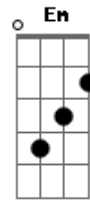

Maglore - Avenida Sete

Tom: G

Ahhh Avenida sete me leve com carinho
 Do porto da barra, até o pelourinho
 Vou te dando versos porque você me dá
 Todo prazer de ser, de me identificar
 Com essa confusão da Lapa na Sé
 E o elevador faz uma conexão
 Do modelo marcado no meu coração
 Com aquela praça da voz municipal
 Que grita com Lelé "Moderno escambau"
 Que cala quando vê
 Itaparica ahhh

O São Marcelo ééé
 O sol vermelho óóó
 O braço da cidade baixa sobre o mar
 Avenida sete me leve com carinho
 Do porto da barra, até o pelourinho
 Vou te dando versos porque você me dá
 Todo prazer de ser, de me identificar
 Com essa confusão da Lapa na Sé
 E o elevador faz uma conexão
 Do modelo marcado no meu coração
 Com aquela praça da voz municipal
 Que grita com lelé "Moderno escambau"
 Que cala quando ver êêê
 Itaparica ahhh
 O São Marcelesa ééé
 O Rio Vermelho óóó
 O braço da cidade baixa sobre o mar
 Avenida Sete me leve com carinho

Se preferirem podem usar umas sequencia mais complicadinha: G D Em Em C Am D D7 G . Fica bem legal tbm.

Acordes

© ukulele-chords.com

© ukulele-chords.com

© ukulele-chords.com

© ukulele-chords.com

© ukulele-chords.com