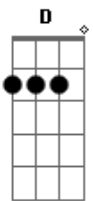

Maglore - Avenida Sete

Tom: G

Ahhh Avenida sete me leve com carinho
 Do porto da barra, até o pelourinho
 Vou te dando versos porque você me dá
 Todo prazer de ser, de me identificar
 Com essa confusão da Lapa na Sé
 E o elevador faz uma conexão
 Do modelo marcado no meu coração
 Com aquela praça da voz municipal
 Que grita com Lelé "Moderno escambau"
 Que cala quando vê
 Itaparica ahhh

O São Marcelo ééé
 O sol vermelho óóó
 O braço da cidade baixa sobre o mar

Avenida sete me leve com carinho
 Do porto da barra, até o pelourinho
 Vou te dando versos porque você me dá
 Todo prazer de ser, de me identificar
 Com essa confusão da Lapa na Sé
 E o elevador faz uma conexão
 Do modelo marcado no meu coração
 Com aquela praça da voz municipal
 Que grita com lelé "Moderno escambau"
 Que cala quando ver êêê
 Itaparica ahhh
 O São Marceles ééé
 O Rio Vermelho óóó
 O braço da cidade baixa sobre o mar
 Avenida Sete me leve com carinho

Se preferirem podem usar umas sequencia mais complicadinha: G D Em Em C Am7 D D7 G . Fica bem legal tbm.

Acordes

© ukulele-chords.com

© ukulele-chords.com

© ukulele-chords.com

© ukulele-chords.com

© ukulele-chords.com