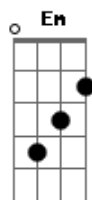

Maglore - Avenida Sete

Tom: G

Ahhh Avenida sete me leve com carinho
 Do porto da barra, até o pelourinho
 Vou te dando versos porque você me dá
 Todo prazer de ser, de me identificar
 Com essa confusão da Lapa na Sé
 E o elevador faz uma conexão
 Do modelo marcado no meu coração
 Com aquela praça da voz municipal
 Que grita com Lelé "Moderno escambau"
 Que cala quando vê
 Itaparica ahhh

O São Marcelo ééé
 O sol vermelho óóó
 O braço da cidade baixa sobre o mar

Avenida sete me leve com carinho
 Do porto da barra, até o pelourinho
 Vou te dando versos porque você me dá
 Todo prazer de ser, de me identificar
 Com essa confusão da Lapa na Sé
 E o elevador faz uma conexão
 Do modelo marcado no meu coração
 Com aquela praça da voz municipal
 Que grita com lelé "Moderno escambau"
 Que cala quando ver êêê
 Itaparica ahhh
 O São Marceles ééé
 O Rio Vermelho óóó
 O braço da cidade baixa sobre o mar
 Avenida Sete me leve com carinho

Se preferirem podem usar umas sequencia mais complicadinha: G D Em Em C Am7 D D7 G . Fica bem legal tbm.

Acordes

© ukulele-chords.com

© ukulele-chords.com

© ukulele-chords.com

© ukulele-chords.com

© ukulele-chords.com