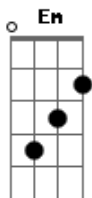

Maglore - Avenida Sete

Tom: G

Ahhh Avenida sete me leve com carinho
 Do porto da barra, até o pelourinho
 Vou te dando versos porque você me dá
 Todo prazer de ser, de me identificar
 Com essa confusão da Lapa na Sé
 E o elevador faz uma conexão
 Do modelo marcado no meu coração
 Com aquela praça da voz municipal
 Que grita com Lelé "Moderno escambau"
 Que cala quando vê
 Itaparica ahhh

O São Marcelo ééé
 O sol vermelho óóó
 O braço da cidade baixa sobre o mar

Avenida sete me leve com carinho
 Do porto da barra, até o pelourinho
 Vou te dando versos porque você me dá
 Todo prazer de ser, de me identificar
 Com essa confusão da Lapa na Sé
 E o elevador faz uma conexão
 Do modelo marcado no meu coração
 Com aquela praça da voz municipal
 Que grita com lelé "Moderno escambau"
 Que cala quando ver êêê
 Itaparica ahhh
 O São Marceles ééé
 O Rio Vermelho óóó
 O braço da cidade baixa sobre o mar
 Avenida Sete me leve com carinho

Se preferirem podem usar umas sequencia mais complicadinha: G D Em Em C Am7 D D7 G . Fica bem legal tbm.

Acordes

© ukulele-chords.com

© ukulele-chords.com

© ukulele-chords.com

© ukulele-chords.com

© ukulele-chords.com