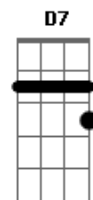

Maglore - Avenida Sete

Tom: G

Ahhh Avenida sete me leve com carinho
 Do porto da barra, até o pelourinho
 Vou te dando versos porque você me dá
 Todo prazer de ser, de me identificar
 Com essa confusão da Lapa na Sé
 E o elevador faz uma conexão
 Do modelo marcado no meu coração
 Com aquela praça da voz municipal
 Que grita com Lelé "Moderno escambau"
 Que cala quando vê
 Itaparica ahhh

Se preferirem podem usar umas sequencia mais complicadinha: G D Em Em C Am7 D D7 G . Fica bem legal tbm.

Acordes

© ukulele-chords.com

© ukulele-chords.com

© ukulele-chords.com

© ukulele-chords.com

© ukulele-chords.com