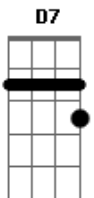

Maglore - Avenida Sete

Tom: G

Ahhh Avenida sete me leve com carinho
 Do porto da barra, até o pelourinho
 Vou te dando versos porque você me dá
 Todo prazer de ser, de me identificar
 Com essa confusão da Lapa na Sé
 E o elevador faz uma conexão
 Do modelo marcado no meu coração
 Com aquela praça da voz municipal
 Que grita com Lelé "Moderno escambau"
 Que cala quando vê
 Itaparica ahhh

O São Marcelo ééé
 O sol vermelho óóó
 O braço da cidade baixa sobre o mar

Avenida sete me leve com carinho
 Do porto da barra, até o pelourinho
 Vou te dando versos porque você me dá
 Todo prazer de ser, de me identificar
 Com essa confusão da Lapa na Sé
 E o elevador faz uma conexão
 Do modelo marcado no meu coração
 Com aquela praça da voz municipal
 Que grita com lelé "Moderno escambau"
 Que cala quando ver êêê
 Itaparica ahhh
 O São Marceles ééé
 O Rio Vermelho óóó
 O braço da cidade baixa sobre o mar
 Avenida Sete me leve com carinho

Se preferirem podem usar umas sequencia mais complicadinha: G D Em Em C Am7 D D7 G . Fica bem legal tbm.

Acordes

© ukulele-chords.com

© ukulele-chords.com

© ukulele-chords.com

© ukulele-chords.com

© ukulele-chords.com