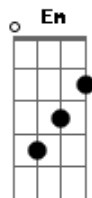

Maglore - Avenida Sete

Tom: G

Ahhh Avenida sete me leve com carinho
 Do porto da barra, até o pelourinho
 Vou te dando versos porque você me dá
 Todo prazer de ser, de me identificar
 Com essa confusão da Lapa na Sé
 E o elevador faz uma conexão
 Do modelo marcado no meu coração
 Com aquela praça da voz municipal
 Que grita com Lelé "Moderno escambau"
 Que cala quando vê
 Itaparica ahhh

O São Marcelo ééé
 O sol vermelho óóó
 O braço da cidade baixa sobre o mar

Avenida sete me leve com carinho
 Do porto da barra, até o pelourinho
 Vou te dando versos porque você me dá
 Todo prazer de ser, de me identificar
 Com essa confusão da Lapa na Sé
 E o elevador faz uma conexão
 Do modelo marcado no meu coração
 Com aquela praça da voz municipal
 Que grita com lelé "Moderno escambau"
 Que cala quando ver êêê
 Itaparica ahhh
 O São Marceles ééé
 O Rio Vermelho óóó
 O braço da cidade baixa sobre o mar
 Avenida Sete me leve com carinho

Se preferirem podem usar umas sequencia mais complicadinha: G D Em Em C Am7 D D7 G . Fica bem legal tbm.

Acordes

© ukulele-chords.com

© ukulele-chords.com

© ukulele-chords.com

© ukulele-chords.com

© ukulele-chords.com