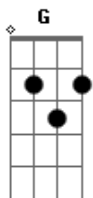

Maglore - Avenida Sete

Tom: G

Ahhh Avenida sete me leve com carinho
 Do porto da barra, até o pelourinho
 Vou te dando versos porque você me dá
 Todo prazer de ser, de me identificar
 Com essa confusão da Lapa na Sé
 E o elevador faz uma conexão
 Do modelo marcado no meu coração
 Com aquela praça da voz municipal
 Que grita com Lelé "Moderno escambau"
 Que cala quando vê
 Itaparica ahhh

O São Marcelo ééé
 O sol vermelho óóó
 O braço da cidade baixa sobre o mar

Avenida sete me leve com carinho
 Do porto da barra, até o pelourinho
 Vou te dando versos porque você me dá
 Todo prazer de ser, de me identificar
 Com essa confusão da Lapa na Sé
 E o elevador faz uma conexão
 Do modelo marcado no meu coração
 Com aquela praça da voz municipal
 Que grita com lelé "Moderno escambau"
 Que cala quando ver êêê
 Itaparica ahhh
 O São Marceles ééé
 O Rio Vermelho óóó
 O braço da cidade baixa sobre o mar
 Avenida Sete me leve com carinho

Se preferirem podem usar umas sequencia mais complicadinha: G D Em Em C Am7 D D7 G . Fica bem legal tbm.

Acordes

© ukulele-chords.com

© ukulele-chords.com

© ukulele-chords.com

© ukulele-chords.com

© ukulele-chords.com