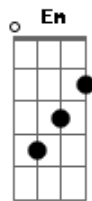

Maglore - Avenida Sete

Tom: G

Ahhh Avenida sete me leve com carinho
 Do porto da barra, até o pelourinho
 Vou te dando versos porque você me dá
 Todo prazer de ser, de me identificar
 Com essa confusão da Lapa na Sé
 E o elevador faz uma conexão
 Do modelo marcado no meu coração
 Com aquela praça da voz municipal
 Que grita com Lelé "Moderno escambau"
 Que cala quando vê
 Itaparica ahhh

O São Marcelo ééé
 O sol vermelho óóó
 O braço da cidade baixa sobre o mar

Avenida sete me leve com carinho
 Do porto da barra, até o pelourinho
 Vou te dando versos porque você me dá
 Todo prazer de ser, de me identificar
 Com essa confusão da Lapa na Sé
 E o elevador faz uma conexão
 Do modelo marcado no meu coração
 Com aquela praça da voz municipal
 Que grita com lelé "Moderno escambau"
 Que cala quando ver êêê
 Itaparica ahhh
 O São Marceles ééé
 O Rio Vermelho óóó
 O braço da cidade baixa sobre o mar
 Avenida Sete me leve com carinho

Se preferirem podem usar umas sequencia mais complicadinha: G D Em Em C Am7 D D7 G . Fica bem legal tbm.

Acordes

© ukulele-chords.com

© ukulele-chords.com

© ukulele-chords.com

© ukulele-chords.com

© ukulele-chords.com