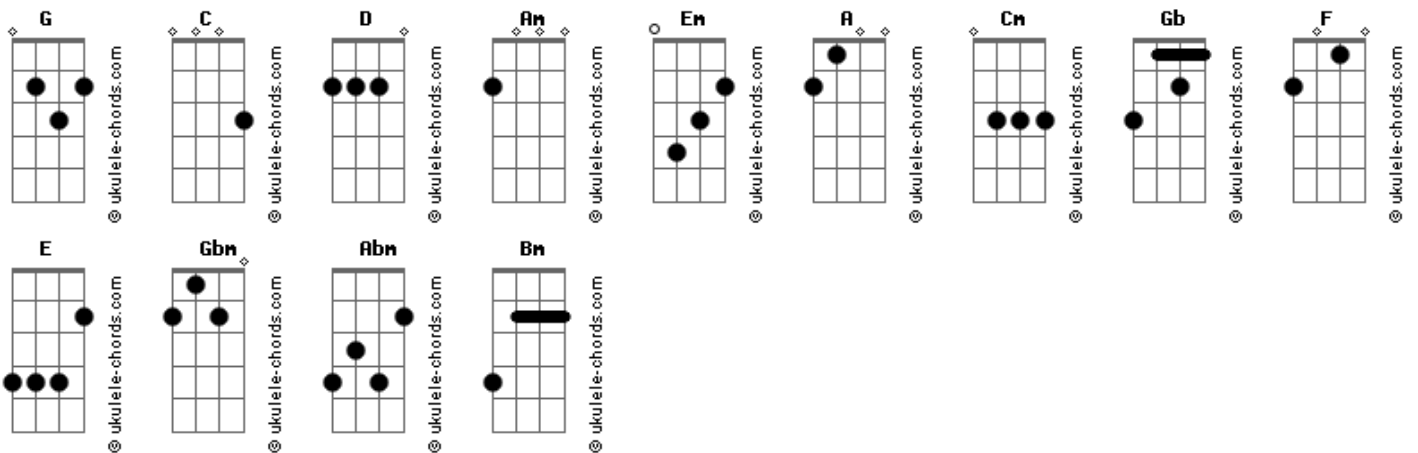

Maglore - Amor de Verão

tom:

Intro: G C D G

[Refrão]

Quero o meu amor de verão
 Na próxima estação, no céu escuro
 Quero o meu amor de verão
 Na próxima estação, quebrando tudo

[Primeira Parte]

Já não faz aquele frio de chá
 Mas vamos nos cobrir
 Sustentando aquele Sol
 Pra lá, pra ver você aqui

[Refrão]

Quero o meu amor de verão
 Na próxima estação, no céu escuro
 Quero o meu amor de verão
 Na próxima estação, quebrando tudo

[Segunda Parte]

Mesmo um dia tão vazio
 Um bar, sem discos de vinil
 Tá ventando muito, viu?
 Tá ventando muito, viu?

Acordes

Pra cá, será que vem do Rio?

[Ponte]

Quero repetir o jogo
 Pra ver se perco um pouco
 O medo de me entregar
 Quero repetir o jogo
 Pra controlar o fogo
 E tudo pode se acertar
 E a gente pode se acertar

[Solo] D Am Em
 D Am Em
 C Gb F
 E Gbm Abm

[Refrão]

Quero o meu amor de verão
 Na próxima estação, no céu escuro
 Quero o meu amor de verão
 Na próxima estação, quebrando tudo
 Quero o meu amor de verão
 Na próxima estação de sobretudo
 Quero o meu amor de verão
 Na próxima estação, quebrando tudo