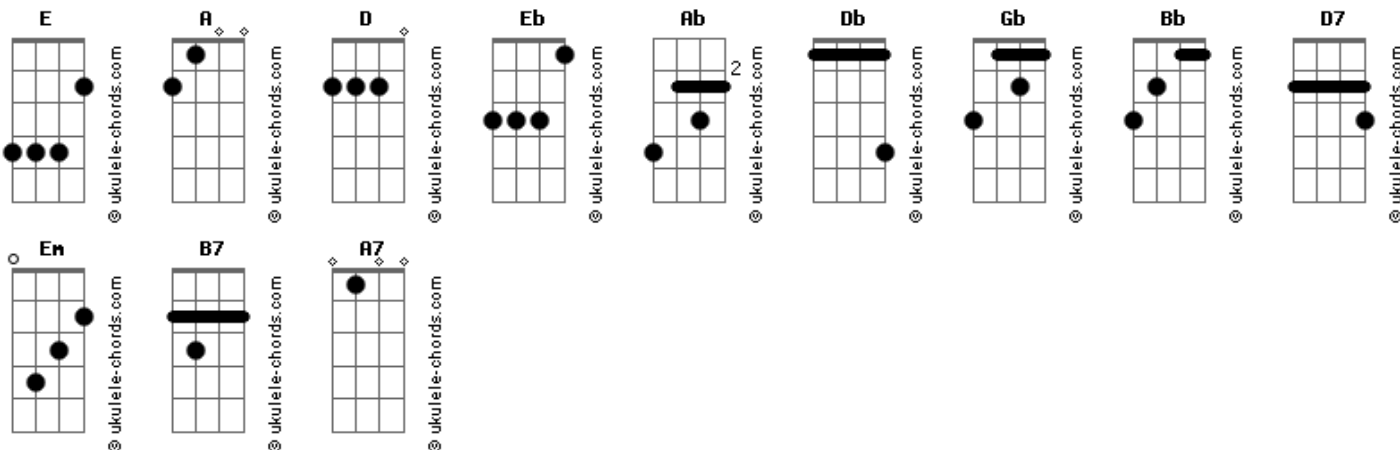

# Maglore - A Vida É Uma Aventura

tom:  
Eb (forma dos acordes no tom de E )  
Afinação: Eb Ab Db Gb Bb Eb

Intro: E A D D7  
E A D D7

[Primeira Parte]

Em A D B7  
Misteriosamente você vai mudar o mundo  
Em  
Nada é romântico  
A D B7  
Quando tudo é mais profundo  
Em A7  
Cada segundo em cada lugar  
D D7  
Tem sangue e cachaça pra gente brindar  
Em A7  
Cada minuto é um ?amanhã?  
D B7  
Pra se subverter e sempre será

[Refrão]

Em  
A gente envelheceu  
A7  
A gente superou  
D  
Cada momento em que  
B7  
A vida foi mais dura  
Em  
A história se escreveu  
A7 D B7  
Em um final que não chegou  
Em A7  
A vida é uma aventura

( E A D D7 )  
( E A D D7 )

[Segunda Parte]

Em A D B7  
Inevitavelmente você vai sofrer de novo  
Em  
Quando quebrar a cara  
A D B7  
E depois rir do próprio engano  
Em A7  
Salvam-se todos perto do final

## Acordes

D D7  
Aqui ou em um outro plano astral  
Em A7  
?Salaam Aleikum? pra pedir a paz  
D B7  
Que a guerra já vem e sempre virá

[Refrão]

Em  
A gente envelheceu  
A7  
A gente superou  
D  
Cada momento em que  
B7  
A vida foi mais dura  
Em  
A história se escreveu  
A7 D D7  
Em um final que não chegou