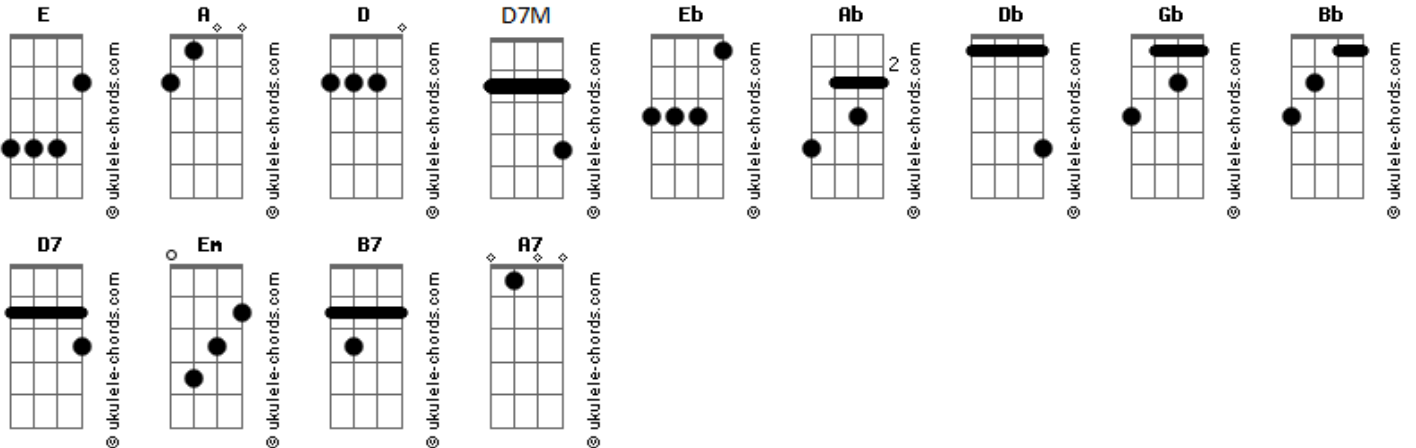

Maglore - A Vida É Uma Aventura

tom:
 Eb (forma dos acordes no tom de E)
 Afinação: Eb Ab Db Gb Bb Eb
 Intro: E A D D7
 E A D D7

[Primeira Parte]

Em A D7M B7
 Misteriosamente você vai mudar o mundo
 Em
 Nada é romântico
 A D7M B7
 Quando tudo é mais profundo
 Em A7
 Cada segundo em cada lugar
 D7M D7
 Tem sangue e cachaça pra gente brindar
 Em A7
 Cada minuto é um ?amanhã?
 D7M B7
 Pra se subverter e sempre será

[Refrão]

Em
 A gente envelheceu
 A7
 A gente superou
 D7M
 Cada momento em que
 B7
 A vida foi mais dura
 Em
 A história se escreveu
 A7 D B7
 Em um final que não chegou
 Em A7
 A vida é uma aventura

(E A D D7)
 (E A D D7)

[Segunda Parte]

Em A D7M B7
 Inevitavelmente você vai sofrer de novo
 Em
 Quando quebrar a cara
 A D7M B7
 E depois rir do próprio engano
 Em A7
 Salvam-se todos perto do final

Acordes

D7M D7
 Aqui ou em um outro plano astral
 Em A7
 ?Salaam Aleikum? pra pedir a paz
 D7M B7
 Que a guerra já vem e sempre virá

[Refrão]

Em
 A gente envelheceu
 A7
 A gente superou
 D7M
 Cada momento em que
 B7
 A vida foi mais dura
 Em
 A história se escreveu
 A7 D D7
 Em um final que não chegou

[Solo] Em A7 D7M B7
 Em A7 D D7

[Refrão]