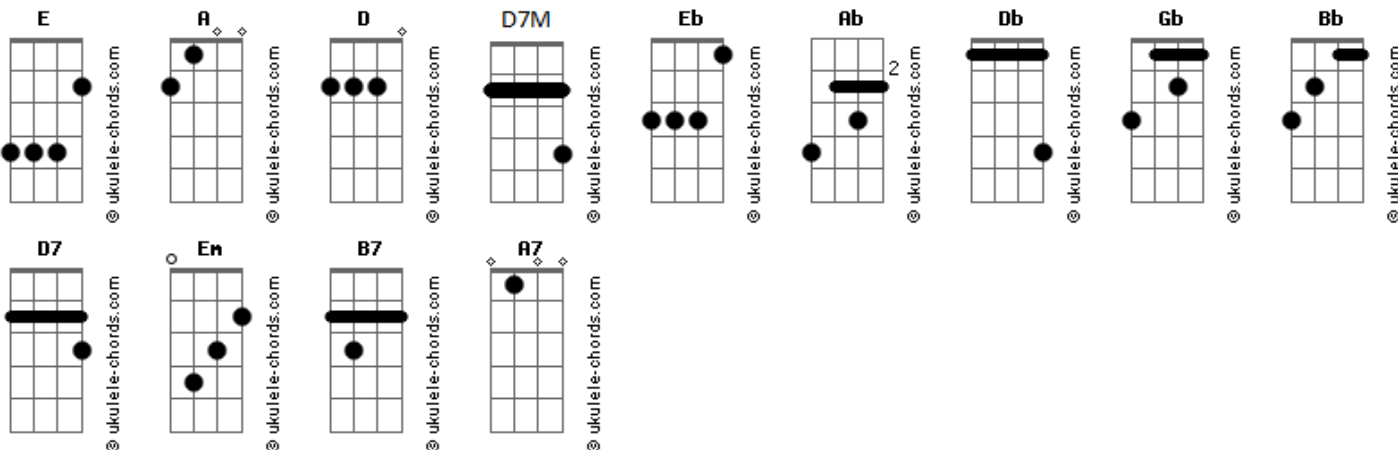

Maglore - A Vida É Uma Aventura

tom:
Eb (forma dos acordes no tom de E)
Afinação: Eb Ab Db Gb Bb Eb
Intro: E A D D7
E A D D7

[Primeira Parte]

Em A D7M B7
Misteriosamente você vai mudar o mundo
Em
Nada é romântico
A D7M B7
Quando tudo é mais profundo
Em A7
Cada segundo em cada lugar
D7M D7
Tem sangue e cachaça pra gente brindar
Em A7
Cada minuto é um ?amanhã?
D7M B7
Pra se subverter e sempre será

[Refrão]

Em
A gente envelheceu
A7
A gente superou
D7M
Cada momento em que
B7
A vida foi mais dura
Em
A história se escreveu
A7 D B7
Em um final que não chegou
Em A7
A vida é uma aventura

(E A D D7)
(E A D D7)

[Segunda Parte]

Em A D7M B7
Inevitavelmente você vai sofrer de novo
Em
Quando quebrar a cara
A D7M B7
E depois rir do próprio engano
Em A7
Salvam-se todos perto do final

Acordes

D7M D7
Aqui ou em um outro plano astral
Em A7
?Salaam Aleikum? pra pedir a paz
D7M B7
Que a guerra já vem e sempre virá

[Refrão]

Em
A gente envelheceu
A7
A gente superou
D7M
Cada momento em que
B7
A vida foi mais dura
Em
A história se escreveu
A7 D D7
Em um final que não chegou

[Solo] Em A7 D7M B7
Em A7 D D7

[Refrão]

Em
A gente envelheceu
A7
A gente superou
D7M
Cada momento em que
B7
A vida foi mais dura
Em
A história se escreveu
A7 D D7
Em um final que não chegou
Em
A gente envelheceu
A7
A gente superou
D7M
Cada momento em que
B7
A vida foi mais dura
Em
A história se escreveu
A7 D B7
Em um final que não chegou
Em A7 D
A vida é uma aventura