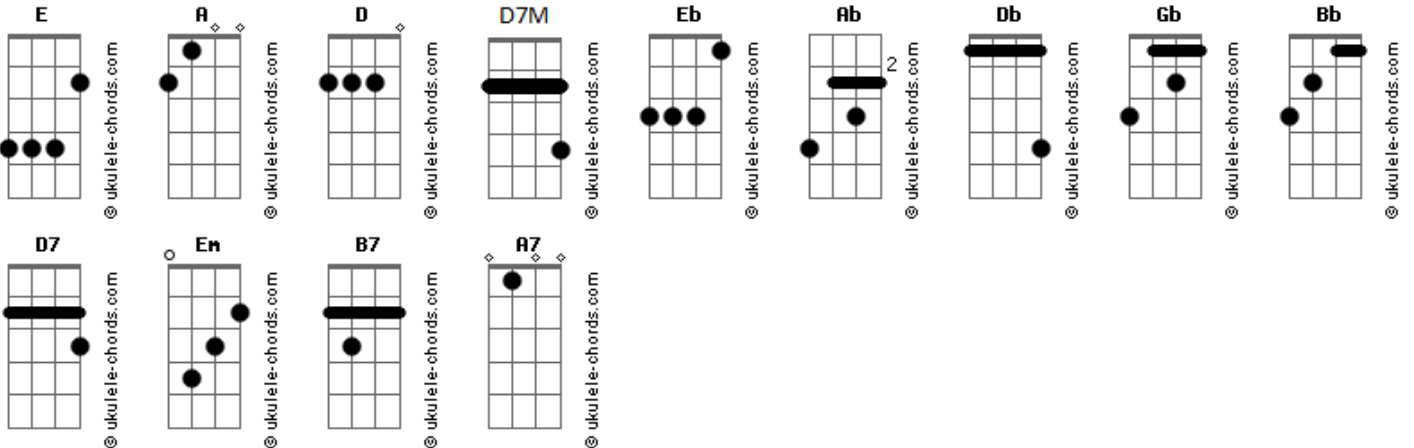

Maglore - A Vida É Uma Aventura

tom:
 Eb (forma dos acordes no tom de E)
 Afinação: Eb Ab Db Gb Bb Eb
 Intro: E A D D7
 E A D D7

[Primeira Parte]

Em A D7M B7
 Misteriosamente você vai mudar o mundo
 Em
 Nada é romântico
 A D7M B7
 Quando tudo é mais profundo
 Em A7
 Cada segundo em cada lugar
 D7M D7
 Tem sangue e cachaça pra gente brindar
 Em A7
 Cada minuto é um ?amanhã?
 D7M B7
 Pra se subverter e sempre será

[Refrão]

Em
 A gente envelheceu
 A7
 A gente superou
 D7M
 Cada momento em que
 B7
 A vida foi mais dura
 Em
 A história se escreveu
 A7 D B7
 Em um final que não chegou
 Em A7
 A vida é uma aventura

(E A D D7)
 (E A D D7)

[Segunda Parte]

Em A D7M B7
 Inevitavelmente você vai sofrer de novo
 Em
 Quando quebrar a cara
 A D7M B7
 E depois rir do próprio engano
 Em A7
 Salvam-se todos perto do final

Acordes

D7M D7
 Aqui ou em um outro plano astral
 Em A7
 ?Salaam Aleikum? pra pedir a paz
 D7M B7
 Que a guerra já vem e sempre virá

[Refrão]

Em
 A gente envelheceu
 A7
 A gente superou
 D7M
 Cada momento em que
 B7
 A vida foi mais dura
 Em
 A história se escreveu
 A7 D D7
 Em um final que não chegou

[Solo] Em A7 D7M B7
 Em A7 D D7

[Refrão]