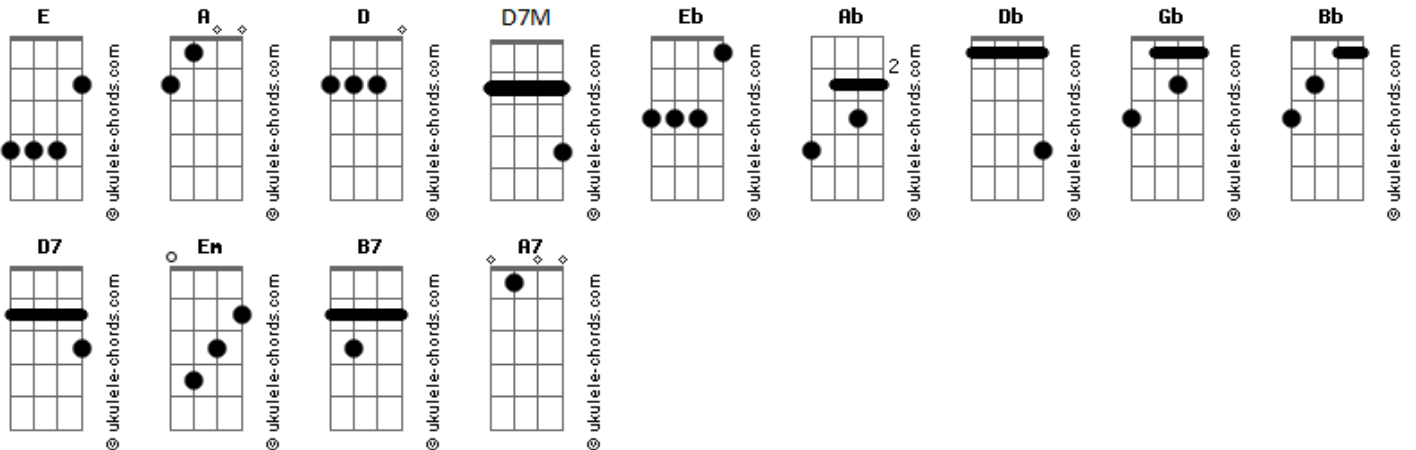

Maglore - A Vida É Uma Aventura

tom:
Eb (forma dos acordes no tom de E)
Afinação: Eb Ab Db Gb Bb Eb
Intro: E A D D7
E A D D7

[Primeira Parte]

Em A D7M B7
Misteriosamente você vai mudar o mundo
Em
Nada é romântico
A D7M B7
Quando tudo é mais profundo
Em A7
Cada segundo em cada lugar
D7M D7
Tem sangue e cachaça pra gente brindar
Em A7
Cada minuto é um ?amanhã?
D7M B7
Pra se subverter e sempre será

[Refrão]

Em
A gente envelheceu
A7
A gente superou
D7M
Cada momento em que
B7
A vida foi mais dura
Em
A história se escreveu
A7 D B7
Em um final que não chegou
Em A7
A vida é uma aventura

(E A D D7)
(E A D D7)

[Segunda Parte]

Em A D7M B7
Inevitavelmente você vai sofrer de novo
Em
Quando quebrar a cara
A D7M B7
E depois rir do próprio engano
Em A7
Salvam-se todos perto do final

Acordes

D7M D7
Aqui ou em um outro plano astral
Em A7
?Salaam Aleikum? pra pedir a paz
D7M B7
Que a guerra já vem e sempre virá

[Refrão]

Em
A gente envelheceu
A7
A gente superou
D7M
Cada momento em que
B7
A vida foi mais dura
Em
A história se escreveu
A7 D D7
Em um final que não chegou

[Solo] Em A7 D7M B7
Em A7 D D7

[Refrão]

Em
A gente envelheceu
A7
A gente superou
D7M
Cada momento em que
B7
A vida foi mais dura
Em
A história se escreveu
A7 D D7
Em um final que não chegou
Em
A gente envelheceu
A7
A gente superou
D7M
Cada momento em que
B7
A vida foi mais dura
Em
A história se escreveu
A7 D B7
Em um final que não chegou
Em A7 D
A vida é uma aventura