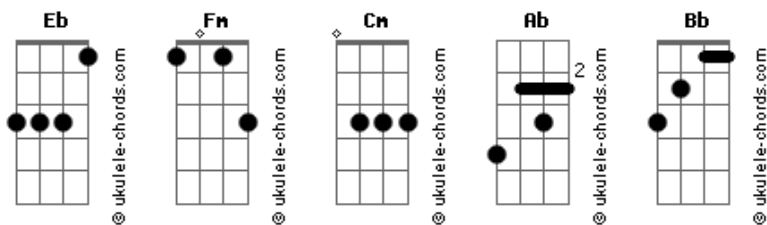

# Mágico de Nós - Primavera

Tom: Eb  
Intro: Eb Fm Cm Ab

Eb Fm  
 Cm Ab Nasceu um novo dia com cheiro de harmonia no ar  
 Eb Fm  
 Cm Ab A mesma harmonia as vezes vem a balançar e a desequilibrar  
 Eb Fm Cm  
 Ab Momentos a gente pensa que a vida estagnou e tudo que sobrou não sobrou  
 Eb Fm Cm  
 Ab Ah Deus cura esse coração que já não sabe se um dia vai voltar a amar

Eb Fm Cm Ab  
 Eu seeeeeei que a primavera vai dar a flor  
 Eb Fm Cm Ab  
 Jááá seeeeeei de uma tal claridão  
 Eb Fm Cm  
 Pra quem já abraçou a dor

Ab  
 Deve olhar pro céu e cantar uma canção de amor  
 Eb Fm  
 Cm Ab Nasceu um novo dia com cheiro de harmonia no ar  
 Eb Fm  
 Cm Ab A mesma harmonia as vezes vem a balançar e a desequilibrar  
 Eb Fm Cm  
 Ab Momentos a gente pensa que a vida estagnou e tudo que sobrou não sobrou

## Acordes

Eb Fm Cm  
 Ab Ah Deus cura esse coração que já não sabe se um dia vai voltar a amar  
 Eb Fm Cm Ab  
 Eu seeeeeei que a primavera vai dar a flor  
 Eb Fm Cm Ab  
 Jááá seeeeeei de uma tal claridão  
 Eb Fm Cm  
 Pra quem já abraçou a dor  
 Ab Eb Fm  
 Deve olhar pro céu e cantar uma canção de amor  
 Bb Fm  
 E agora o que há pra viver daqui  
 Ab Eb  
 É continuidade do continuar  
 Bb Fm Ab Fm Ab Fm Ab Fm Ab Fm  
 A viver aaaaalém  
 ( Eb Fm Cm Ab )  
 Eb Fm Eb Fm Cm Ab  
 Eu seeeeeei que a primavera vai dar a flor  
 Eb Fm Cm Ab  
 Jááá seeeeeei de uma tal claridão  
 Eb Fm Cm  
 Pra quem já abraçou a dor  
 Ab Eb Fm  
 Deve olhar pro céu e cantar uma canção de amor  
 ( Eb Fm Cm Ab )  
 ( Eb Fm Cm Ab )  
 ( Eb Fm Cm Ab )  
 ( Eb Fm Cm Ab )