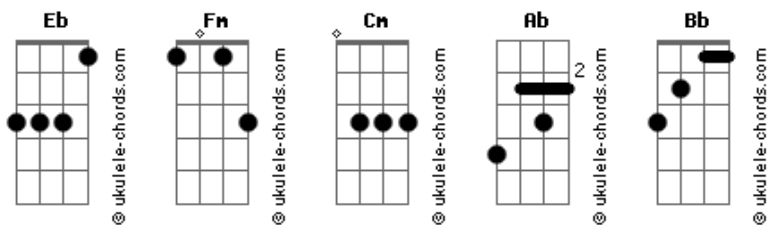

Mágico de Nós - Primavera

Tom: Eb
Intro: Eb Fm Cm Ab

Eb Fm
 Cm Ab Nasceu um novo dia com cheiro de harmonia no ar
 Eb Fm
 Cm Ab A mesma harmonia as vezes vem a balançar e a desequilibrar
 Eb Fm Cm
 Ab Momentos a gente pensa que a vida estagnou e tudo que sobrou não sobrou
 Eb Fm Cm
 Ab Ah Deus cura esse coração que já não sabe se um dia vai voltar a amar

Eb Fm Cm Ab
 Eu seeeeeei que a primavera vai dar a flor
 Eb Fm Cm Ab
 Jááá seeeeeei de uma tal claridão
 Eb Fm Cm
 Pra quem já abraçou a dor

Ab
 Deve olhar pro céu e cantar uma canção de amor
 Eb Fm
 Cm Ab Nasceu um novo dia com cheiro de harmonia no ar
 Eb Fm
 Cm Ab A mesma harmonia as vezes vem a balançar e a desequilibrar
 Eb Fm Cm
 Ab Momentos a gente pensa que a vida estagnou e tudo que sobrou não sobrou

Acordes

Eb Fm Cm
 Ab Ah Deus cura esse coração que já não sabe se um dia vai voltar a amar
 Eb Fm Cm Ab
 Eu seeeeeei que a primavera vai dar a flor
 Eb Fm Cm Ab
 Jááá seeeeeei de uma tal claridão
 Eb Fm Cm
 Pra quem já abraçou a dor
 Ab Eb Fm
 Deve olhar pro céu e cantar uma canção de amor
 Bb Fm
 E agora o que há pra viver daqui
 Ab Eb
 É continuidade do continuar
 Bb Fm Ab Fm Ab Fm Ab Fm Ab Fm
 A viver aaaaalém
 (Eb Fm Cm Ab)
 Eb Fm Eb Fm Cm Ab
 Eu seeeeeei que a primavera vai dar a flor
 Eb Fm Cm Ab
 Jááá seeeeeei de uma tal claridão
 Eb Fm Cm
 Pra quem já abraçou a dor
 Ab Eb Fm
 Deve olhar pro céu e cantar uma canção de amor
 (Eb Fm Cm Ab)
 (Eb Fm Cm Ab)
 (Eb Fm Cm Ab)
 (Eb Fm Cm Ab)