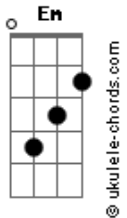

Magic Garage And Rainy Cakes - Estranho.

tom:

Em

Intro: E G Gbm A
E G Gbm A

E G
Eu ando pelo universo
Gbm A
Encontro um homem controverso
E G Gbm A E
Pensei então que estranho seria
G Gbm
Se eu fosse assim
A E
Se eu fosse assim
G Gb B C#2
Se eu fosse assim

Mas não sou

E G Gbm E
Eu procuro até ao fim
G Gbm E
Por alguém que se assemelhe um pouco a mim
G Gbm E
Que não olhe para frente como olhei para trás
G Gbm E
Deixando de lado o que não satisfaz
G Gbm E
Suas regras me aborrecem
G Gbm E
E o que faz eu não entendo
G Gbm E Gbm G A
O que ta acontecendo?

Acordes

E G Gbm G Gbm
Andei por aí
E G A G Gbm
Achei um tanto estranho e pensei
E G Gbm G Gbm
Quem sou eu pra dizer?
E G A G Gbm
Se sou só mais um nesse mar de estranhos
(E G Gbm G Gbm)

E G A G Gbm
Ooh

E G Gbm G Gbm
Andei por aí
E G A G Gbm
Achei um tanto estranho e pensei
E G Gbm G Gbm
Quem sou eu pra dizer?
E G A G Gbm
Se sou só mais um nesse mar de estranhos
E G Gbm G
Quem sou eu pra dizer
Gbm E
Quem são estranhos
G A
Quem sou eu
G Gbm
Estranho

[Final] E G Gbm A
E G Gbm A