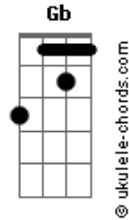

Magic Garage And Rainy Cakes - Estranho.

tom:

Em

Intro: E G Gbm A
E G Gbm A

E G
Eu ando pelo universo
Gbm A
Encontro um homem controverso
E G Gbm A E
Pensei então que estranho seria
G Gbm
Se eu fosse assim
A E
Se eu fosse assim
G Gb B C#2
Se eu fosse assim

Mas não sou

E G Gbm E
Eu procuro até ao fim
G Gbm E
Por alguém que se assemelhe um pouco a mim
G Gbm E
Que não olhe para frente como olhei para trás
G Gbm E
Deixando de lado o que não satisfaz
G Gbm E
Suas regras me aborrecem
G Gbm E
E o que faz eu não entendo
G Gbm E Gbm G A
O que ta acontecendo?

Acordes

E G Gbm G Gbm
Andei por aí
E G A G Gbm
Achei um tanto estranho e pensei
E G Gbm G Gbm
Quem sou eu pra dizer?
E G A G Gbm
Se sou só mais um nesse mar de estranhos
(E G Gbm G Gbm)
E G A G Gbm
Ooh
E G Gbm G Gbm
Andei por aí
E G A G Gbm
Achei um tanto estranho e pensei
E G Gbm G Gbm
Quem sou eu pra dizer?
E G A G Gbm
Se sou só mais um nesse mar de estranhos
E G Gbm G
Quem sou eu pra dizer
Gbm E
Quem são estranhos
G A
Quem sou eu
G Gbm
Estranho
[Final] E G Gbm A
E G Gbm A