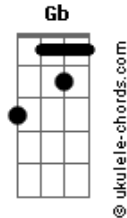

Magic Garage And Rainy Cakes - Estranho.

tom:

Em

Intro: E G Gbm A
E G Gbm A

E G
Eu ando pelo universo
Gbm A
Encontro um homem controverso
E G Gbm A E
Pensei então que estranho seria
G Gbm
Se eu fosse assim
A E
Se eu fosse assim
G Gb B C#2
Se eu fosse assim

Mas não sou

E G Gbm E
Eu procuro até ao fim
G Gbm E
Por alguém que se assemelhe um pouco a mim
G Gbm E
Que não olhe para frente como olhei para trás
G Gbm E
Deixando de lado o que não satisfaz
G Gbm E
Suas regras me aborrecem
G Gbm E
E o que faz eu não entendo
G Gbm E Gbm G A
O que ta acontecendo?

Acordes

E G Gbm G Gbm
Andei por aí
E G A G Gbm
Achei um tanto estranho e pensei
E G Gbm G Gbm
Quem sou eu pra dizer?
E G A G Gbm
Se sou só mais um nesse mar de estranhos
(E G Gbm G Gbm)

E G A G Gbm
Ooh

E G Gbm G Gbm
Andei por aí
E G A G Gbm
Achei um tanto estranho e pensei
E G Gbm G Gbm
Quem sou eu pra dizer?
E G A G Gbm
Se sou só mais um nesse mar de estranhos
E G Gbm G
Quem sou eu pra dizer
Gbm E
Quem são estranhos
G A
Quem sou eu
G Gbm
Estranho

[Final] E G Gbm A
E G Gbm A