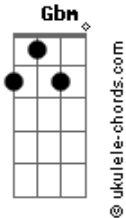

Magic Garage And Rainy Cakes - Estranho.

tom:

Em

Intro: E G Gbm A
E G Gbm A

E G
Eu ando pelo universo
Gbm A
Encontro um homem controverso
E G Gbm A E
Pensei então que estranho seria
G Gbm
Se eu fosse assim
A E
Se eu fosse assim
G Gb B C#2
Se eu fosse assim

Mas não sou

E G Gbm E
Eu procuro até ao fim
G Gbm E
Por alguém que se assemelhe um pouco a mim
G Gbm E
Que não olhe para frente como olhei para trás
G Gbm E
Deixando de lado o que não satisfaz
G Gbm E
Suas regras me aborrecem
G Gbm E
E o que faz eu não entendo
G Gbm E Gbm G A
O que ta acontecendo?

Acordes

E G Gbm G Gbm
Andei por aí
E G A G Gbm
Achei um tanto estranho e pensei
E G Gbm G Gbm
Quem sou eu pra dizer?
E G A G Gbm
Se sou só mais um nesse mar de estranhos
(E G Gbm G Gbm)

E G A G Gbm
Ooh

E G Gbm G Gbm
Andei por aí
E G A G Gbm
Achei um tanto estranho e pensei
E G Gbm G Gbm
Quem sou eu pra dizer?
E G A G Gbm
Se sou só mais um nesse mar de estranhos
E G Gbm G
Quem sou eu pra dizer
Gbm E
Quem são estranhos
G A
Quem sou eu
G Gbm
Estranho

[Final] E G Gbm A
E G Gbm A