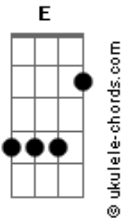

Magic Garage And Rainy Cakes - Estranho.

tom:

Em

Intro: E G Gbm A
E G Gbm A

E G
Eu ando pelo universo
Gbm A
Encontro um homem controverso
E G Gbm A E
Pensei então que estranho seria
G Gbm
Se eu fosse assim
A E
Se eu fosse assim
G Gb B C#2
Se eu fosse assim

Mas não sou

E G Gbm E
Eu procuro até ao fim
G Gbm E
Por alguém que se assemelhe um pouco a mim
G Gbm E
Que não olhe para frente como olhei para trás
G Gbm E
Deixando de lado o que não satisfaz
G Gbm E
Suas regras me aborrecem
G Gbm E
E o que faz eu não entendo
G Gbm E Gbm G A
O que ta acontecendo?

Acordes

E G Gbm G Gbm
Andei por aí
E G A G Gbm
Achei um tanto estranho e pensei
E G Gbm G Gbm
Quem sou eu pra dizer?
E G A G Gbm
Se sou só mais um nesse mar de estranhos
(E G Gbm G Gbm)

E G A G Gbm
Ooh

E G Gbm G Gbm
Andei por aí
E G A G Gbm
Achei um tanto estranho e pensei
E G Gbm G Gbm
Quem sou eu pra dizer?
E G A G Gbm
Se sou só mais um nesse mar de estranhos
E G Gbm G
Quem sou eu pra dizer
Gbm E
Quem são estranhos
G A
Quem sou eu
G Gbm
Estranho

[Final] E G Gbm A
E G Gbm A