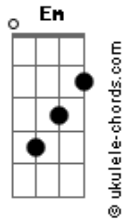

Magic Garage And Rainy Cakes - Estranho.

tom:

Em

Intro: E G Gbm A
E G Gbm A

E G
Eu ando pelo universo
Gbm A
Encontro um homem controverso
E G Gbm A E
Pensei então que estranho seria
G Gbm
Se eu fosse assim
A E
Se eu fosse assim
G Gb B C#2
Se eu fosse assim

Mas não sou

E G Gbm E
Eu procuro até ao fim
G Gbm E
Por alguém que se assemelhe um pouco a mim
G Gbm E
Que não olhe para frente como olhei para trás
G Gbm E
Deixando de lado o que não satisfaz
G Gbm E
Suas regras me aborrecem
G Gbm E
E o que faz eu não entendo
G Gbm E Gbm G A
O que ta acontecendo?

Acordes

E G Gbm G Gbm
Andei por aí
E G A G Gbm
Achei um tanto estranho e pensei
E G Gbm G Gbm
Quem sou eu pra dizer?
E G A G Gbm
Se sou só mais um nesse mar de estranhos
(E G Gbm G Gbm)
E G A G Gbm
Ooh
E G Gbm G Gbm
Andei por aí
E G A G Gbm
Achei um tanto estranho e pensei
E G Gbm G Gbm
Quem sou eu pra dizer?
E G A G Gbm
Se sou só mais um nesse mar de estranhos
E G Gbm G
Quem sou eu pra dizer
Gbm E
Quem são estranhos
G A
Quem sou eu
G Gbm
Estranho
[Final] E G Gbm A
E G Gbm A