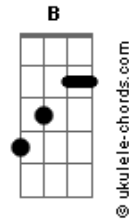

Magic Garage And Rainy Cakes - Estranho.

tom:

Em

Intro: E G Gbm A
E G Gbm A

E G
Eu ando pelo universo
Gbm A
Encontro um homem controverso
E G Gbm A E
Pensei então que estranho seria
G Gbm
Se eu fosse assim
A E
Se eu fosse assim
G Gb B C#2
Se eu fosse assim

Mas não sou

E G Gbm E
Eu procuro até ao fim
G Gbm E
Por alguém que se assemelhe um pouco a mim
G Gbm E
Que não olhe para frente como olhei para trás
G Gbm E
Deixando de lado o que não satisfaz
G Gbm E
Suas regras me aborrecem
G Gbm E
E o que faz eu não entendo
G Gbm E Gbm G A
O que ta acontecendo?

Acordes

E G Gbm G Gbm
Andei por aí
E G A G Gbm
Achei um tanto estranho e pensei
E G Gbm G Gbm
Quem sou eu pra dizer?
E G A G Gbm
Se sou só mais um nesse mar de estranhos
(E G Gbm G Gbm)
E G A G Gbm
Ooh
E G Gbm G Gbm
Andei por aí
E G A G Gbm
Achei um tanto estranho e pensei
E G Gbm G Gbm
Quem sou eu pra dizer?
E G A G Gbm
Se sou só mais um nesse mar de estranhos
E G Gbm G
Quem sou eu pra dizer
Gbm E
Quem são estranhos
G A
Quem sou eu
G Gbm
Estranho
[Final] E G Gbm A
E G Gbm A