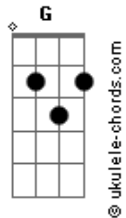

Magic Garage And Rainy Cakes - Estranho.

tom:

Em

Intro: E G Gbm A
E G Gbm A

E G
Eu ando pelo universo
Gbm A
Encontro um homem controverso
E G Gbm A E
Pensei então que estranho seria
G Gbm
Se eu fosse assim
A E
Se eu fosse assim
G Gb B C#2
Se eu fosse assim

Mas não sou

E G Gbm E
Eu procuro até ao fim
G Gbm E
Por alguém que se assemelhe um pouco a mim
G Gbm E
Que não olhe para frente como olhei para trás
G Gbm E
Deixando de lado o que não satisfaz
G Gbm E
Suas regras me aborrecem
G Gbm E
E o que faz eu não entendo
G Gbm E Gbm G A
O que ta acontecendo?

Acordes

E G Gbm G Gbm
Andei por aí
E G A G Gbm
Achei um tanto estranho e pensei
E G Gbm G Gbm
Quem sou eu pra dizer?
E G A G Gbm
Se sou só mais um nesse mar de estranhos
(E G Gbm G Gbm)

E G A G Gbm
Ooh

E G Gbm G Gbm
Andei por aí
E G A G Gbm
Achei um tanto estranho e pensei
E G Gbm G Gbm
Quem sou eu pra dizer?
E G A G Gbm
Se sou só mais um nesse mar de estranhos
E G Gbm G
Quem sou eu pra dizer
Gbm E
Quem são estranhos
G A
Quem sou eu
G Gbm
Estranho

[Final] E G Gbm A
E G Gbm A