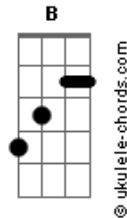

Magic Garage And Rainy Cakes - Estranho.

tom:

Em

Intro: E G Gbm A
E G Gbm A

E G
Eu ando pelo universo
Gbm A
Encontro um homem controverso
E G Gbm A E
Pensei então que estranho seria
G Gbm
Se eu fosse assim
A E
Se eu fosse assim
G Gb B C#2
Se eu fosse assim

Mas não sou

E G Gbm E
Eu procuro até ao fim
G Gbm E
Por alguém que se assemelhe um pouco a mim
G Gbm E
Que não olhe para frente como olhei para trás
G Gbm E
Deixando de lado o que não satisfaz
G Gbm E
Suas regras me aborrecem
G Gbm E
E o que faz eu não entendo
G Gbm E Gbm G A
O que ta acontecendo?

Acordes

E G Gbm G Gbm
Andei por aí
E G A G Gbm
Achei um tanto estranho e pensei
E G Gbm G Gbm
Quem sou eu pra dizer?
E G A G Gbm
Se sou só mais um nesse mar de estranhos
(E G Gbm G Gbm)

E G A G Gbm
Ooh

E G Gbm G Gbm
Andei por aí
E G A G Gbm
Achei um tanto estranho e pensei
E G Gbm G Gbm
Quem sou eu pra dizer?
E G A G Gbm
Se sou só mais um nesse mar de estranhos
E G Gbm G
Quem sou eu pra dizer
Gbm E
Quem são estranhos
G A
Quem sou eu
G Gbm
Estranho

[Final] E G Gbm A
E G Gbm A