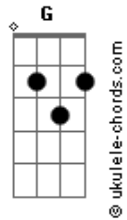

Magic Garage And Rainy Cakes - Estranho.

tom:

Em

Intro: E G Gbm A
E G Gbm A

E G
Eu ando pelo universo
Gbm A
Encontro um homem controverso
E G Gbm A E
Pensei então que estranho seria
G Gbm
Se eu fosse assim
A E
Se eu fosse assim
G Gb B C#2
Se eu fosse assim

Mas não sou

E G Gbm E
Eu procuro até ao fim
G Gbm E
Por alguém que se assemelhe um pouco a mim
G Gbm E
Que não olhe para frente como olhei para trás
G Gbm E
Deixando de lado o que não satisfaz
G Gbm E
Suas regras me aborrecem
G Gbm E
E o que faz eu não entendo
G Gbm E Gbm G A
O que ta acontecendo?

Acordes

E G Gbm G Gbm
Andei por aí
E G A G Gbm
Achei um tanto estranho e pensei
E G Gbm G Gbm
Quem sou eu pra dizer?
E G A G Gbm
Se sou só mais um nesse mar de estranhos
(E G Gbm G Gbm)
E G A G Gbm
Ooh
E G Gbm G Gbm
Andei por aí
E G A G Gbm
Achei um tanto estranho e pensei
E G Gbm G Gbm
Quem sou eu pra dizer?
E G A G Gbm
Se sou só mais um nesse mar de estranhos
E G Gbm G
Quem sou eu pra dizer
Gbm E
Quem são estranhos
G A
Quem sou eu
G Gbm
Estranho
[Final] E G Gbm A
E G Gbm A