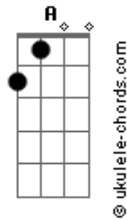

Magic Garage And Rainy Cakes - Estranho.

tom:

Em

Intro: E G Gbm A
E G Gbm A

E G
Eu ando pelo universo
Gbm A
Encontro um homem controverso
E G Gbm A E
Pensei então que estranho seria
G Gbm
Se eu fosse assim
A E
Se eu fosse assim
G Gb B C#2
Se eu fosse assim

Mas não sou

E G Gbm E
Eu procuro até ao fim
G Gbm E
Por alguém que se assemelhe um pouco a mim
G Gbm E
Que não olhe para frente como olhei para trás
G Gbm E
Deixando de lado o que não satisfaz
G Gbm E
Suas regras me aborrecem
G Gbm E
E o que faz eu não entendo
G Gbm E Gbm G A
O que ta acontecendo?

Acordes

E G Gbm G Gbm
Andei por aí
E G A G Gbm
Achei um tanto estranho e pensei
E G Gbm G Gbm
Quem sou eu pra dizer?
E G A G Gbm
Se sou só mais um nesse mar de estranhos
(E G Gbm G Gbm)
E G A G Gbm
Ooh
E G Gbm G Gbm
Andei por aí
E G A G Gbm
Achei um tanto estranho e pensei
E G Gbm G Gbm
Quem sou eu pra dizer?
E G A G Gbm
Se sou só mais um nesse mar de estranhos
E G Gbm G
Quem sou eu pra dizer
Gbm E
Quem são estranhos
G A
Quem sou eu
G Gbm
Estranho
[Final] E G Gbm A
E G Gbm A