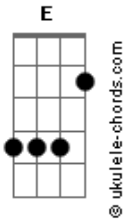

Magic Garage And Rainy Cakes - Estranho.

tom:

Em

Intro: E G Gbm A
E G Gbm A

E G
Eu ando pelo universo
Gbm A
Encontro um homem controverso
E G Gbm A E
Pensei então que estranho seria
G Gbm
Se eu fosse assim
A E
Se eu fosse assim
G Gb B C#2
Se eu fosse assim

Mas não sou

E G Gbm E
Eu procuro até ao fim
G Gbm E
Por alguém que se assemelhe um pouco a mim
G Gbm E
Que não olhe para frente como olhei para trás
G Gbm E
Deixando de lado o que não satisfaz
G Gbm E
Suas regras me aborrecem
G Gbm E
E o que faz eu não entendo
G Gbm E Gbm G A
O que ta acontecendo?

Acordes

E G Gbm G Gbm
Andei por aí
E G A G Gbm
Achei um tanto estranho e pensei
E G Gbm G Gbm
Quem sou eu pra dizer?
E G A G Gbm
Se sou só mais um nesse mar de estranhos
(E G Gbm G Gbm)
E G A G Gbm
Ooh
E G Gbm G Gbm
Andei por aí
E G A G Gbm
Achei um tanto estranho e pensei
E G Gbm G Gbm
Quem sou eu pra dizer?
E G A G Gbm
Se sou só mais um nesse mar de estranhos
E G Gbm G
Quem sou eu pra dizer
Gbm E
Quem são estranhos
G A
Quem sou eu
G Gbm
Estranho
[Final] E G Gbm A
E G Gbm A