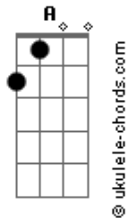

Magic Garage And Rainy Cakes - Estranho.

tom:

Em

Intro: E G Gbm A
E G Gbm A

E G
Eu ando pelo universo
Gbm A
Encontro um homem controverso
E G Gbm A E
Pensei então que estranho seria
G Gbm
Se eu fosse assim
A E
Se eu fosse assim
G Gb B C#2
Se eu fosse assim

Mas não sou

E G Gbm E
Eu procuro até ao fim
G Gbm E
Por alguém que se assemelhe um pouco a mim
G Gbm E
Que não olhe para frente como olhei para trás
G Gbm E
Deixando de lado o que não satisfaz
G Gbm E
Suas regras me aborrecem
G Gbm E
E o que faz eu não entendo
G Gbm E Gbm G A
O que ta acontecendo?

Acordes

E G Gbm G Gbm
Andei por aí
E G A G Gbm
Achei um tanto estranho e pensei
E G Gbm G Gbm
Quem sou eu pra dizer?
E G A G Gbm
Se sou só mais um nesse mar de estranhos
(E G Gbm G Gbm)

E G A G Gbm
Ooh

E G Gbm G Gbm
Andei por aí
E G A G Gbm
Achei um tanto estranho e pensei
E G Gbm G Gbm
Quem sou eu pra dizer?
E G A G Gbm
Se sou só mais um nesse mar de estranhos
E G Gbm G
Quem sou eu pra dizer
Gbm E
Quem são estranhos
G A
Quem sou eu
G Gbm
Estranho

[Final] E G Gbm A
E G Gbm A