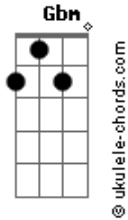

Magic Garage And Rainy Cakes - Estranho.

tom:

Em

Intro: E G Gbm A
E G Gbm A

E G
Eu ando pelo universo
Gbm A
Encontro um homem controverso
E G Gbm A E
Pensei então que estranho seria
G Gbm
Se eu fosse assim
A E
Se eu fosse assim
G Gb B C#2
Se eu fosse assim

Mas não sou

E G Gbm E
Eu procuro até ao fim
G Gbm E
Por alguém que se assemelhe um pouco a mim
G Gbm E
Que não olhe para frente como olhei para trás
G Gbm E
Deixando de lado o que não satisfaz
G Gbm E
Suas regras me aborrecem
G Gbm E
E o que faz eu não entendo
G Gbm E Gbm G A
O que ta acontecendo?

Acordes

E G Gbm G Gbm
Andei por aí
E G A G Gbm
Achei um tanto estranho e pensei
E G Gbm G Gbm
Quem sou eu pra dizer?
E G A G Gbm
Se sou só mais um nesse mar de estranhos
(E G Gbm G Gbm)
E G A G Gbm
Ooh
E G Gbm G Gbm
Andei por aí
E G A G Gbm
Achei um tanto estranho e pensei
E G Gbm G Gbm
Quem sou eu pra dizer?
E G A G Gbm
Se sou só mais um nesse mar de estranhos
E G Gbm G
Quem sou eu pra dizer
Gbm E
Quem são estranhos
G A
Quem sou eu
G Gbm
Estranho
[Final] E G Gbm A
E G Gbm A