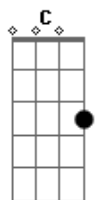

Maggie (K-Pop) - Summertime (feat. Nyan)

tom:
C
[Refrão]
F
Kimi no toriko ni natte shimaeba
G
Kitto
Em7 Am
Kono natsu wa j?jitsu suru no motto
Dm7 G C C7
Motto m? modorenakutatte?wasurenaide
(F G Em7 Am)
(Dm7 G C C7)

[Primeira Parte]

F G Em7
Nan-nen?tatte mo ienai?k?kaishita tte
Am
Kamawanai
Dm7 G
Demo kotoba wa koko?made de teru no
C C7
N? summertime (summertime)
F G Em7
Kaigant?ri o arukitai doraibu datte
Am
Shite mitai
Dm7 G
Tada shisen o awasete hosh? no
C C7
N? summertime (summertime)

[Pré-Refrão]

F G
Yoakemade umibe hashitte
Em7 Am
Shiosai ni tsutsuma retai ne
Dm7 G C C7
Kanojo no shigusa ga amai ne

[Refrão]

F
Kimi no toriko ni natte shimaeba
G
Kitto
Em7 Am
Kono natsu wa j?jitsu suru no motto
Dm7 G C C7
Uwasa no dir?ming?ru wasurenaide
F
Demo kimochi o tsutaete shimaeba
G
Itsuka
Em7 Am
Kono yume wa samete shimaudarou na
Dm7 G C C7
Aoi kage ga yureru machikado

[Segunda Parte]

F G

Acordes

© ukulele-chords.com