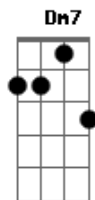

© ukulele-chords.com