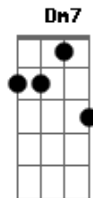

© ukulele-chords.com